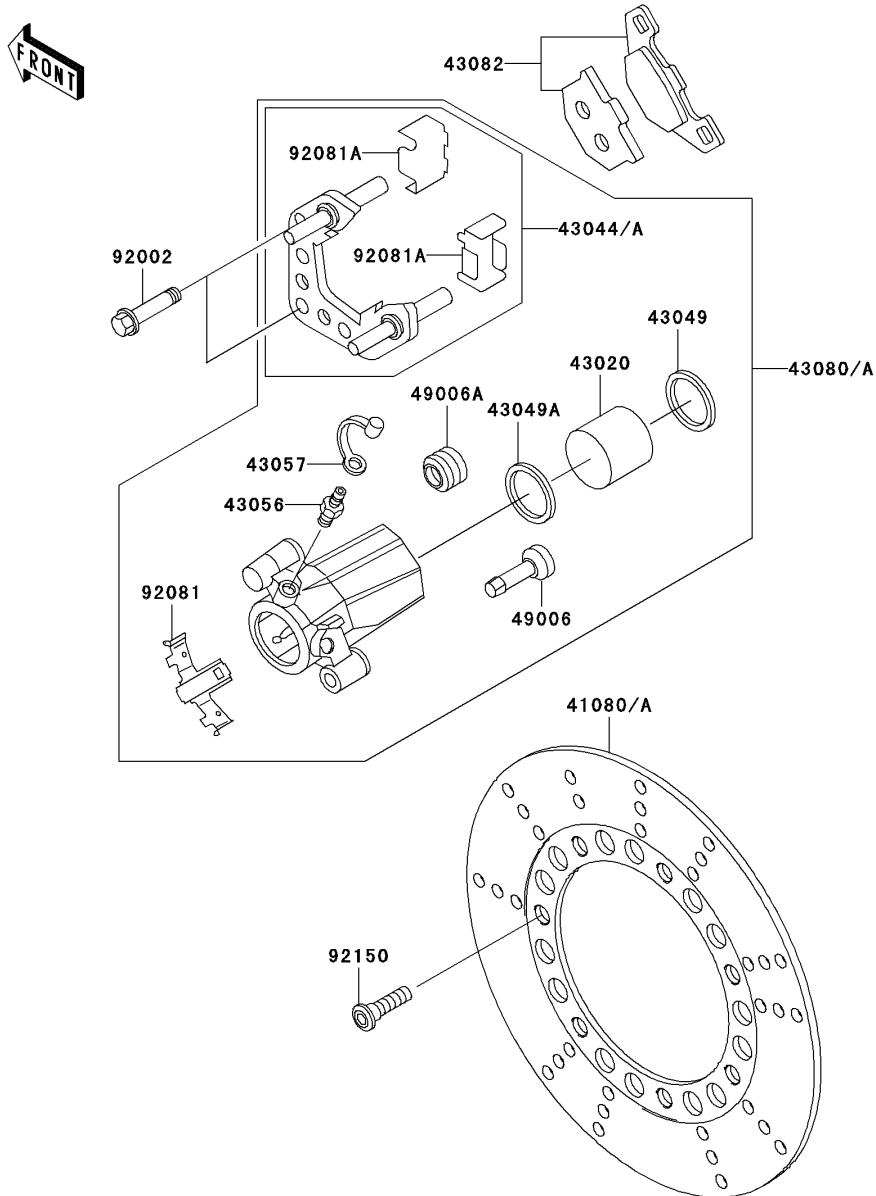

2004 Vulcan 750 PARTS DIAGRAM

Front Brake

F2292

2004 Vulcan 750 PARTS LIST

Front Brake

ITEM NAME	PART NUMBER	QUANTITY
DISC,FR (Ref # 41080A)	41080-1130	2
PISTON-COMP-BRAKE (Ref # 43020)	43020-1066	2
HOLDER-COMP-CALIPER,FR,LH (Ref # 43044)	43044-1032	1
HOLDER-COMP-CALIPER,FR,RH (Ref # 43044A)	43044-1033	1
PACKING,PISTON (Ref # 43049)	43049-1028	2
PACKING,PISTON SEAL (Ref # 43049A)	43049-1098	2
BREATHER-BRAKE (Ref # 43056)	43056-1054	2
CAP-BREATHER (Ref # 43057)	43057-003	2
CALIPER-SUB-ASSY,FR,LH,SILVER (Ref # 43080)	43080-5051-GN	1
CALIPER-SUB-ASSY,FR,RH,SILVER (Ref # 43080A)	43080-5052-GN	1
PAD-ASSY-BRAKE (Ref # 43082)	43082-1062	2
BOOT,CALIPER (Ref # 49006)	49006-1094	2
BOOT,CALIPER (Ref # 49006A)	49006-1095	2
BOLT,FLANGED,10X41 (Ref # 92002)	92002-1468	4
SPRING,PAD (Ref # 92081)	92081-1525	2
SPRING,PAD STOPPER (Ref # 92081A)	92081-1661	4
BOLT,SOCKET,8X30 (Ref # 92150)	92150-1771	14