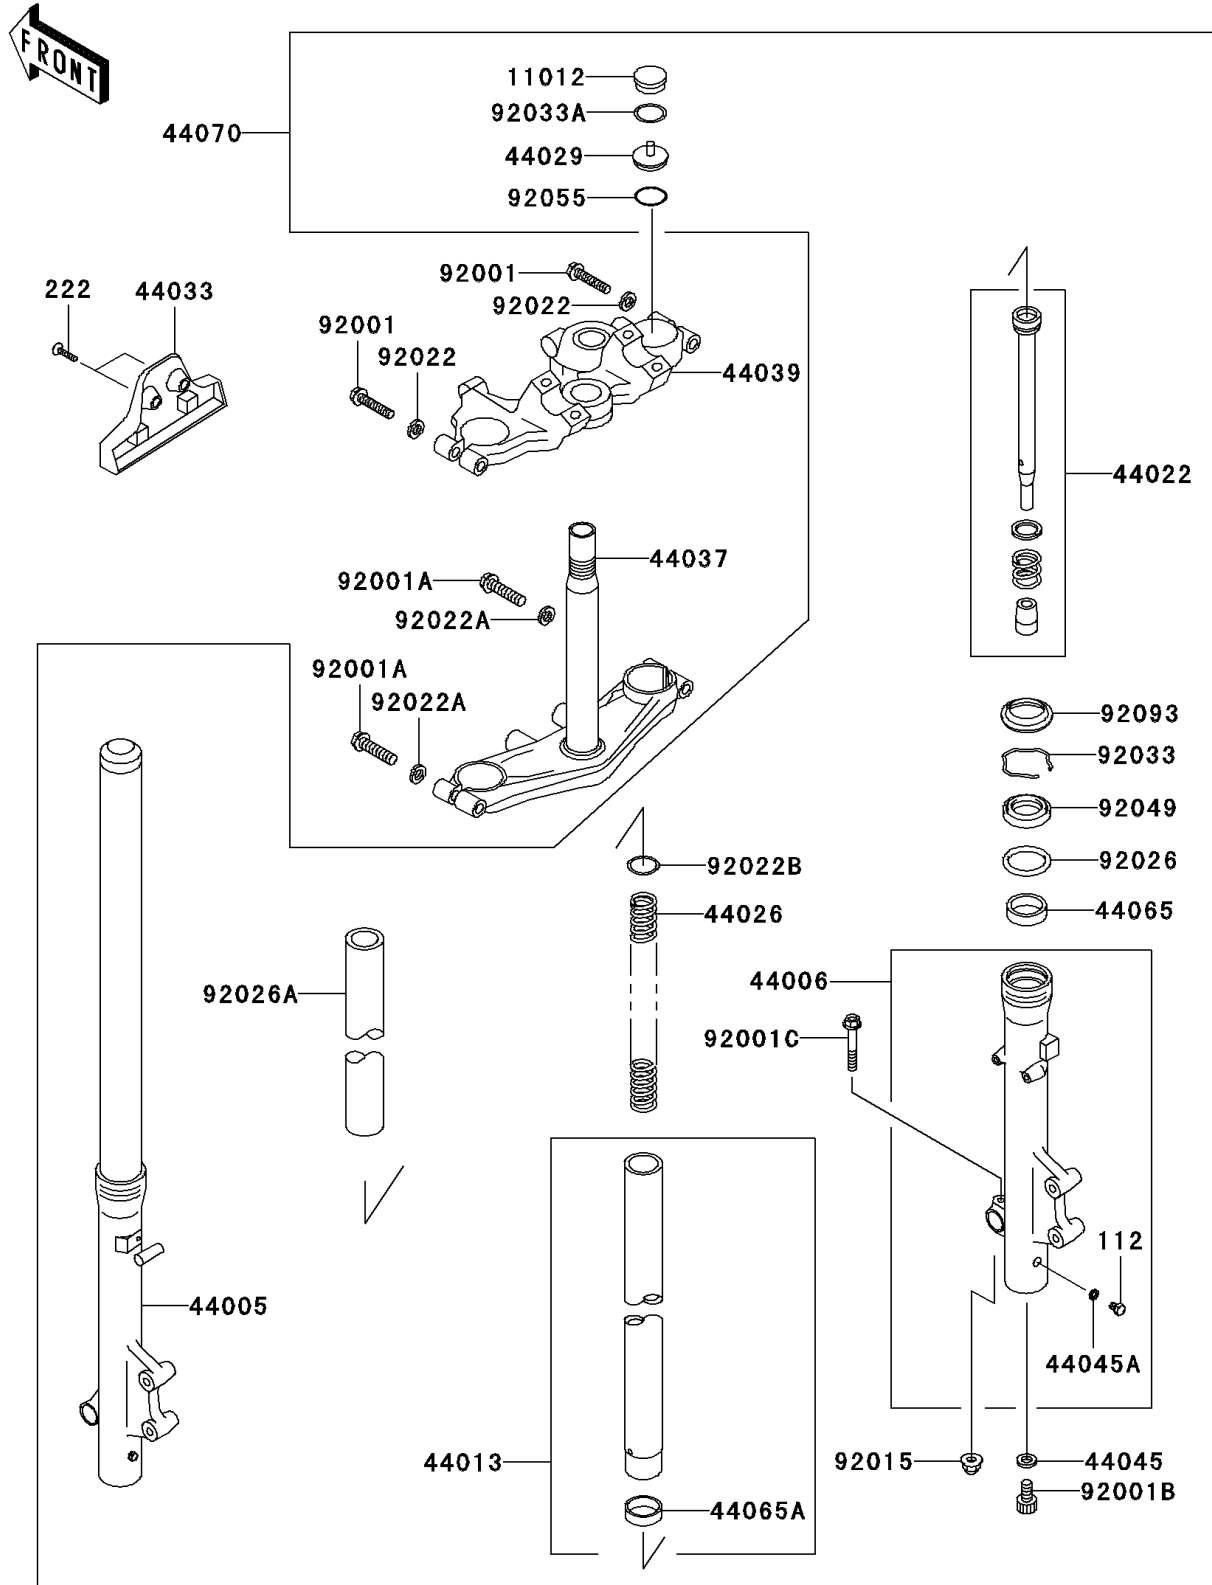

2004 Vulcan 750 PARTS DIAGRAM

Front Fork

F2340

2004 Vulcan 750 PARTS LIST

Front Fork

ITEM NAME	PART NUMBER	QUANTITY
BOLT-UPSET (Ref # 112)	112B0608	2
SCREW-CSK-RD-CROS (Ref # 222)	222C0520	2
CAP,FORK TOP (Ref # 11012)	11012-1696	2
PIPE-LEFT FORK OUTER (Ref # 44005)	44005-1231	1
PIPE-RIGHT FORK OUTER (Ref # 44006)	44006-1231	1
PIPE-FORK INNER (Ref # 44013)	44013-1230	2
CYLINDER-FORK (Ref # 44022)	44022-1180	2
SPRING-FRONT FORK,K=0.5 (Ref # 44026)	44026-1301	2
SEAT-FORK SPRING (Ref # 44029)	44029-1135	2
COVER-FORK (Ref # 44033)	44033-1166	1
HOLDER-FORK UNDER (Ref # 44037)	44037-1175	1
HOLDER-FORK UPPER (Ref # 44039)	44039-1117	1
GASKET,FORK CYLINDER BOLT (Ref # 44045)	44045-051	2
GASKET,DRAIN PLUG (Ref # 44045A)	44045-052	2
BUSHING-FRONT FORK (Ref # 44065)	44065-1070	2
BUSHING-FRONT FORK,INNER PIPE (Ref # 44065A)	44065-1071	2
DAMPER-ASSY,FORK (Ref # 44070)	44070-5032	1
BOLT,8X40 (Ref # 92001)	92001-1063	2
BOLT,10X40 (Ref # 92001A)	92001-1454	2
BOLT,FORK CYLINDER (Ref # 92001B)	92001-1464	2
BOLT,FLANGED,8X50 (Ref # 92001C)	92001-1486	1
NUT,FLANGED,8MM (Ref # 92015)	92015-1055	1
WASHER,SPRING,8MM (Ref # 92022)	92022-1703	2
WASHER,SPRING,10MM (Ref # 92022A)	92022-1704	2
WASHER,SPRING SEAT (Ref # 92022B)	92022-1713	2
SPACER,FORK (Ref # 92026)	92026-1254	2
SPACER,FRONT FORK SPRING (Ref # 92026A)	92026-1255	2
RING-SNAP,FORK (Ref # 92033)	92033-1200	2
RING-SNAP (Ref # 92033A)	92033-1201	2

2004 Vulcan 750 PARTS LIST

Front Fork

ITEM NAME	PART NUMBER	QUANTITY
SEAL-OIL,FORK (Ref # 92049)	92049-1230	2
RING-O,FORK SPRING SEAT (Ref # 92055)	92055-1309	2
SEAL,FORK (Ref # 92093)	92093-1197	2