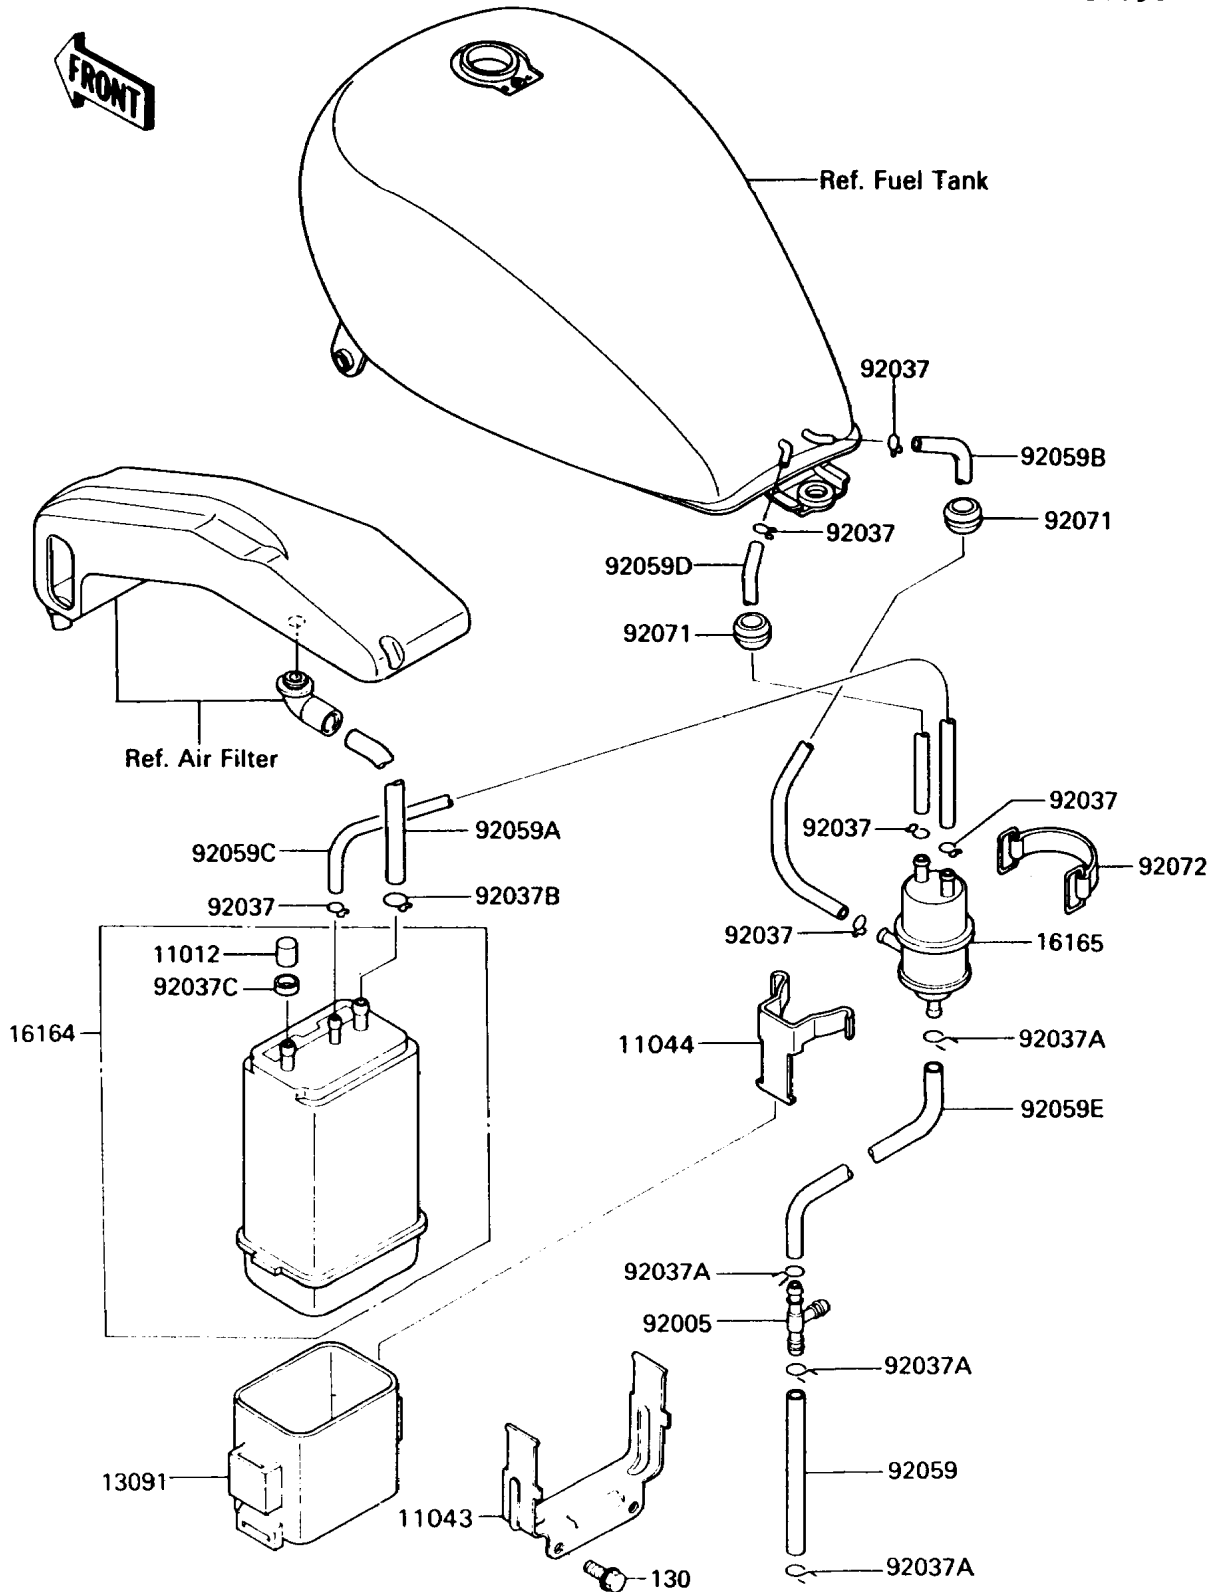

# 1993 Vulcan 750 PARTS DIAGRAM

Canister

E1650

# 1993 Vulcan 750 PARTS LIST

## Canister

ITEM NAME	PART NUMBER	QUANTITY
BOLT-FLANGED,6X12 (Ref # 130)	130C0612	2
CAP,CANISTER (Ref # 11012)	11012-1388	1
BRACKET,CANISTER (Ref # 11043)	11043-1168	1
BRACKET,CANISTER (Ref # 11044)	11044-1056	1
HOLDER,CANISTER (Ref # 13091)	13091-1343	1
CANISTER (Ref # 16164)	16164-1054	1
SEPARATOR (Ref # 16165)	16165-1001	1
FITTING,TUBE,T-TYPE (Ref # 92005)	92005-1017	1
CLAMP,TUBE (Ref # 92037)	92037-010	6
CLAMP,TUBE (Ref # 92037A)	92037-072	4
CLAMP,HOSE (Ref # 92037B)	92037-1104	1
CLAMP,CANISTER (Ref # 92037C)	92037-1512	1
TUBE,4X9X110 (Ref # 92059)	92059-1131	1
TUBE,7X12X540,GREEN (Ref # 92059A)	92059-1415	1
TUBE,5X8X470,RED (Ref # 92059B)	92059-1564	1
TUBE,5X8X230,BLUE (Ref # 92059C)	92059-1566	1
TUBE,5X8X400,BLUE (Ref # 92059D)	92059-1567	1
TUBE,4X9X420,WHITE (Ref # 92059E)	92059-1568	1
GROMMET,10MM (Ref # 92071)	92071-019	2
BAND,L=50 (Ref # 92072)	92072-066	1