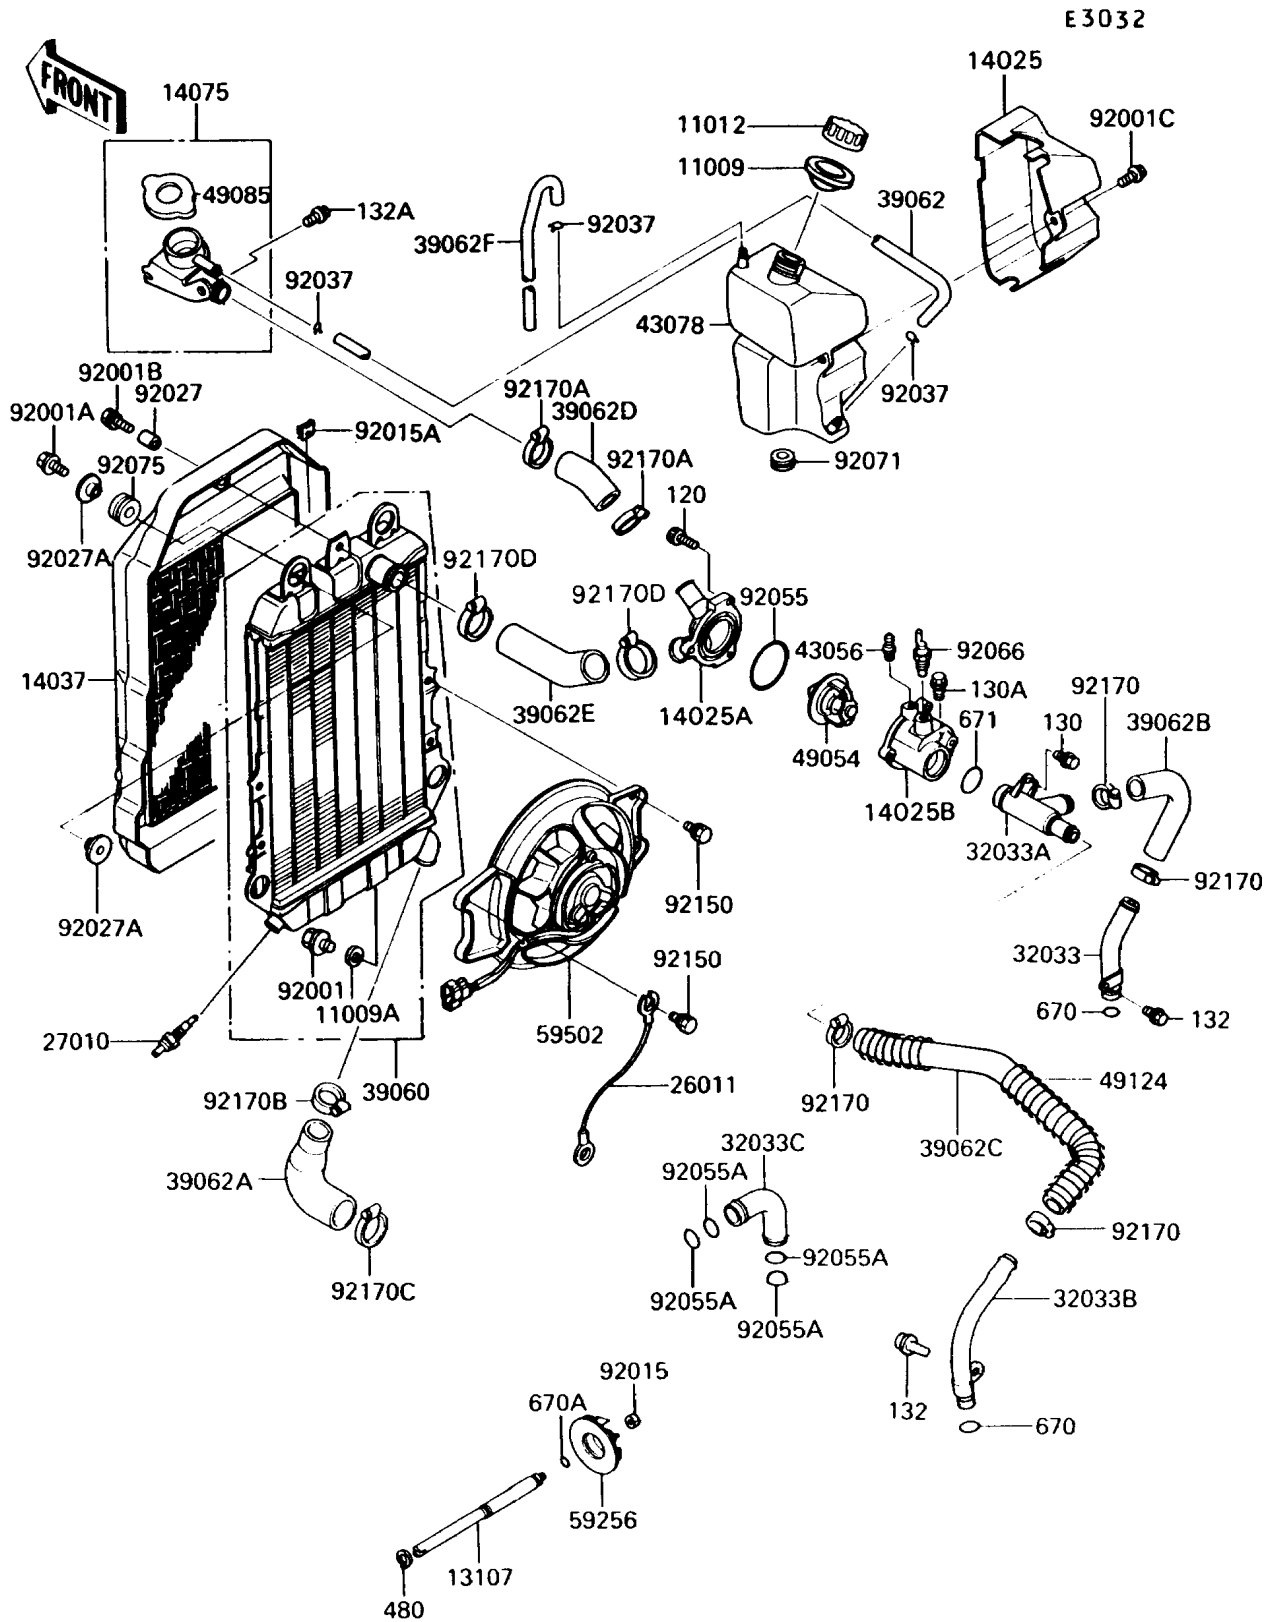

1993 Vulcan 750 PARTS DIAGRAM

Radiator

1993 Vulcan 750 PARTS LIST

Radiator

ITEM NAME	PART NUMBER	QUANTITY
GASKET,RESERVOIR TANK CAP (Ref # 11009)	11009-1145	1
GASKET,DRAIN BOLT (Ref # 11009A)	11009-1152	1
CAP (Ref # 11012)	11012-1084	1
SHAFT,IMPELLER (Ref # 13107)	13107-1155	1
COVER,RESORVOIR (Ref # 14025)	14025-1962	1
COVER,THERMOSTAT,UPP (Ref # 14025A)	14025-1972	1
COVER,THERMOSTAT,LWR (Ref # 14025B)	14025-1973	1
SCREEN,RADIATOR (Ref # 14037)	14037-1066	1
CAP-ASSY,RADIATOR (Ref # 14075)	14075-1057	1
WIRE-LEAD (Ref # 26011)	26011-1326	1
SWITCH,FAN (Ref # 27010)	27010-1167	1
PIPE (Ref # 32033)	32033-1484	1
PIPE (Ref # 32033A)	32033-1486	1
PIPE (Ref # 32033B)	32033-1738	1
PIPE (Ref # 32033C)	32033-1966	1
RADIATOR (Ref # 39060)	39060-1065	1
HOSE-COOLING,5.5X10.5X950 (Ref # 39062)	39062-1069	1
HOSE-COOLING (Ref # 39062A)	39062-1100	1
HOSE-COOLING (Ref # 39062B)	39062-1101	1
HOSE-COOLING (Ref # 39062C)	39062-1102	1
HOSE-COOLING (Ref # 39062D)	39062-1103	1
HOSE-COOLING (Ref # 39062E)	39062-1104	1
HOSE-COOLING (Ref # 39062F)	39062-1122	1
BREATHER (Ref # 43056)	43056-003	1
RESERVOIR (Ref # 43078)	43078-1057	1
THERMOSTAT (Ref # 49054)	49054-1051	1
CAP-ASSY-PRESSURE (Ref # 49085)	49085-1003	1
SPRING-TUBE GUARD (Ref # 49124)	49124-1051	1
IMPELLER (Ref # 59256)	59256-1058	1