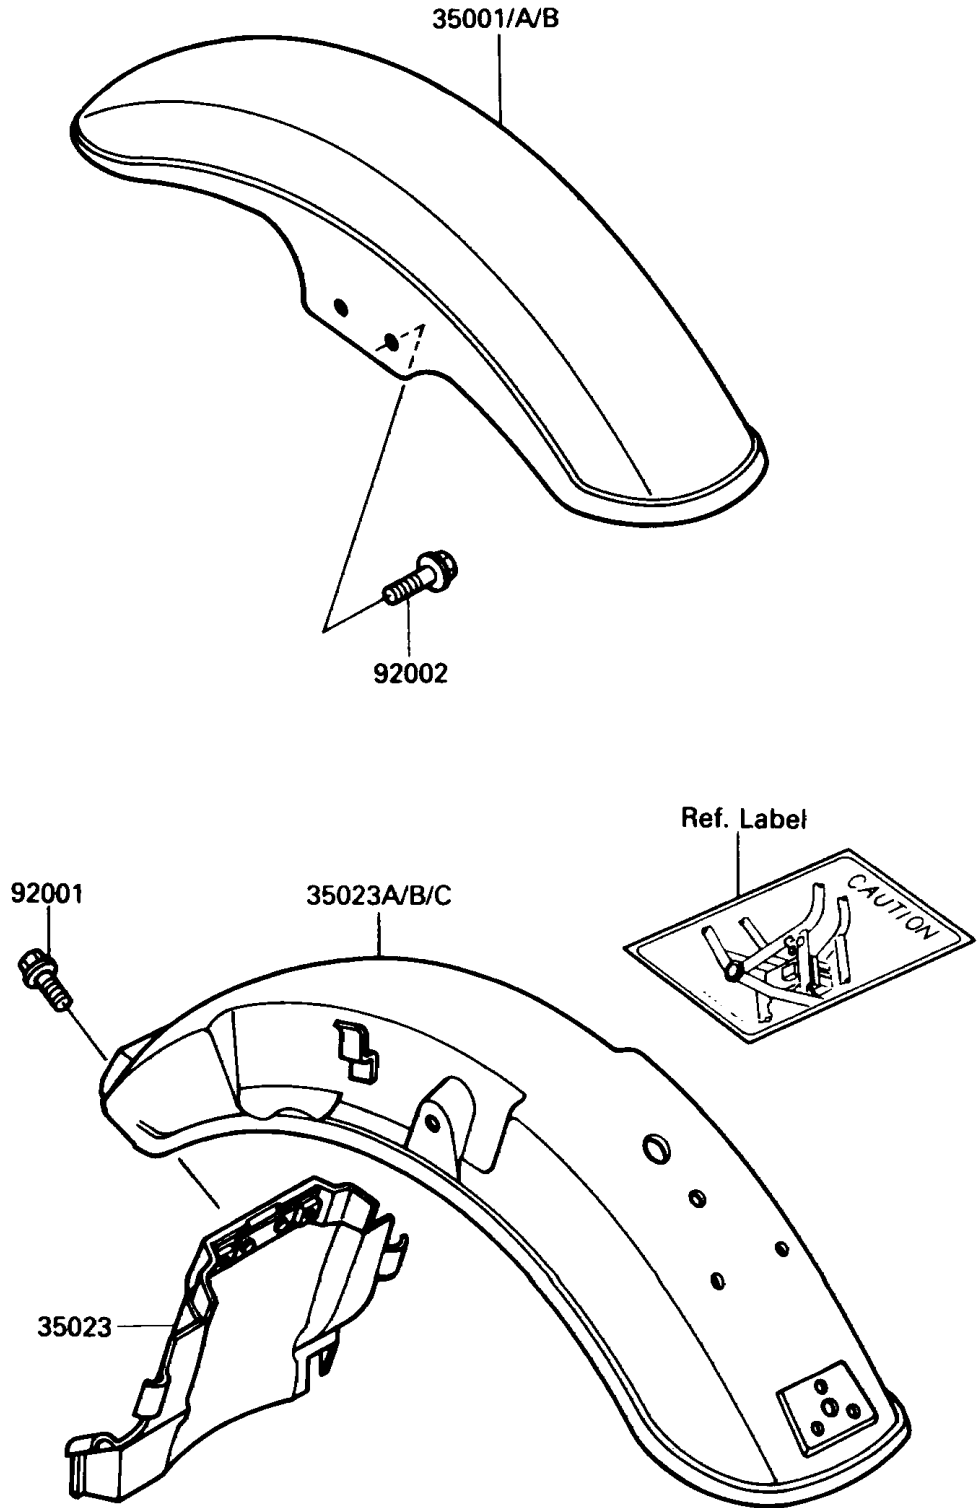

# 1990 Vulcan 750 PARTS DIAGRAM

Fender

F2170

# 1990 Vulcan 750 PARTS LIST

## Fender

ITEM NAME	PART NUMBER	QUANTITY
FENDER-ASSY-FRONT,C.S.RED (Ref # 35001)	35001-1110-ED	1
FENDER-REAR,FR (Ref # 35023)	35023-1123	1
FENDER-REAR,RR,C.S.RED (Ref # 35023A)	35023-1124-ED	1
BOLT,6X20 (Ref # 92001)	92001-1773	2
BOLT,FLANGED,8X16 (Ref # 92002)	92002-1200	4