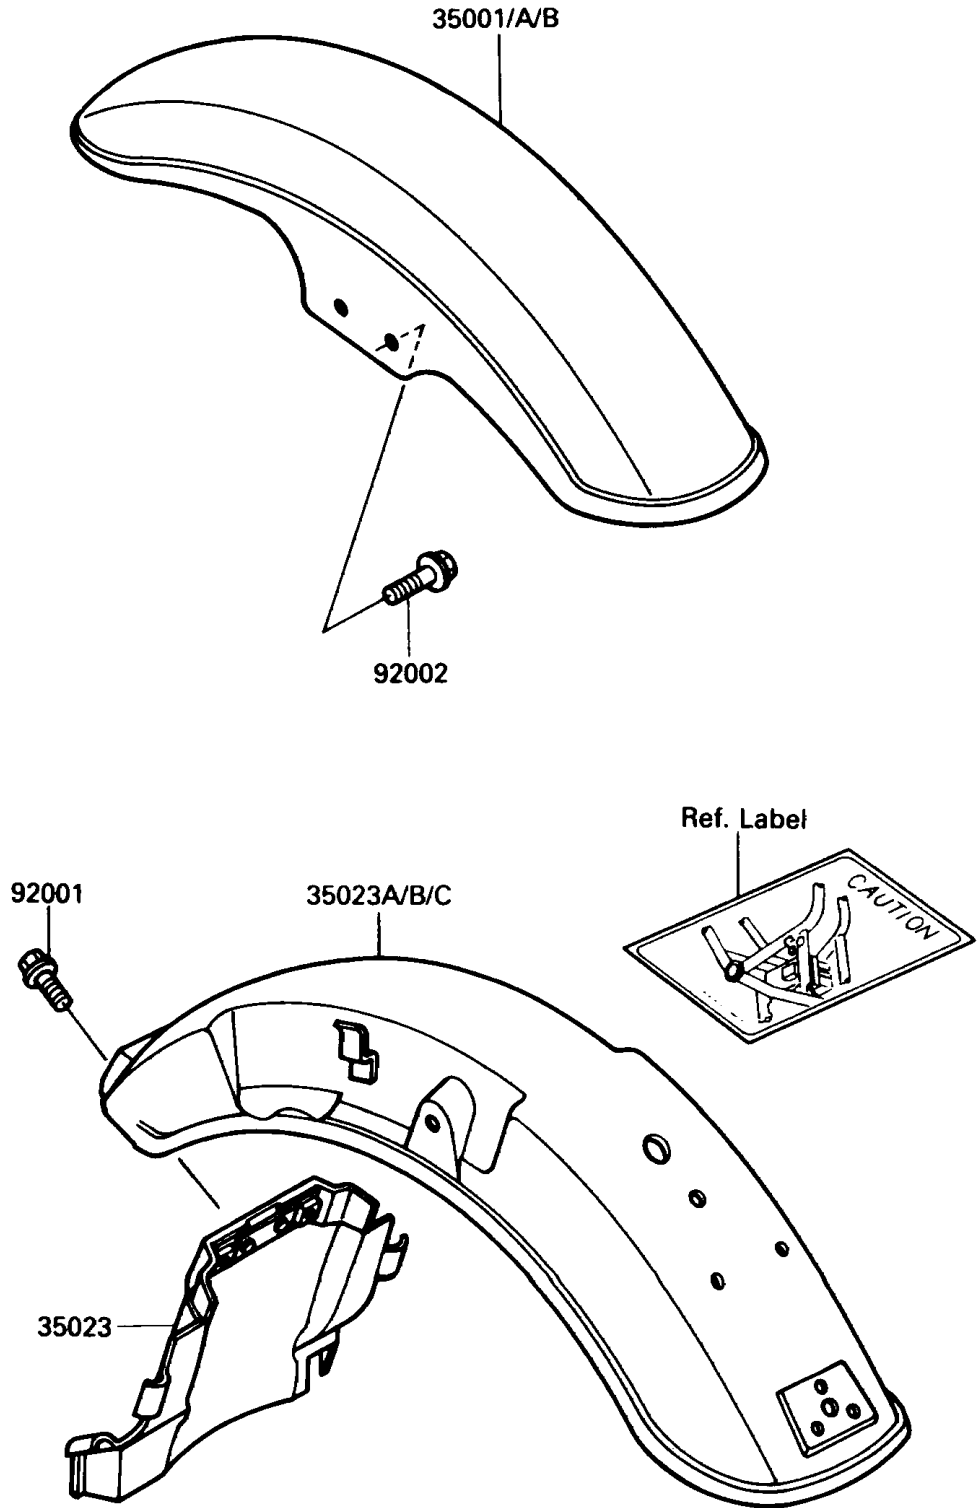

# 1990 Vulcan 750 PARTS DIAGRAM

Fender

F2170

# 1990 Vulcan 750 PARTS LIST

## Fender

ITEM NAME	PART NUMBER	QUANTITY
FENDER-ASSY-FRONT,C.S.RED (Ref # 35001)	35001-1110-ED	1
FENDER-REAR,FR (Ref # 35023)	35023-1123	1
FENDER-REAR,RR,C.S.RED (Ref # 35023A)	35023-1124-ED	1
BOLT,6X20 (Ref # 92001)	92001-1773	2
BOLT,FLANGED,8X16 (Ref # 92002)	92002-1200	4