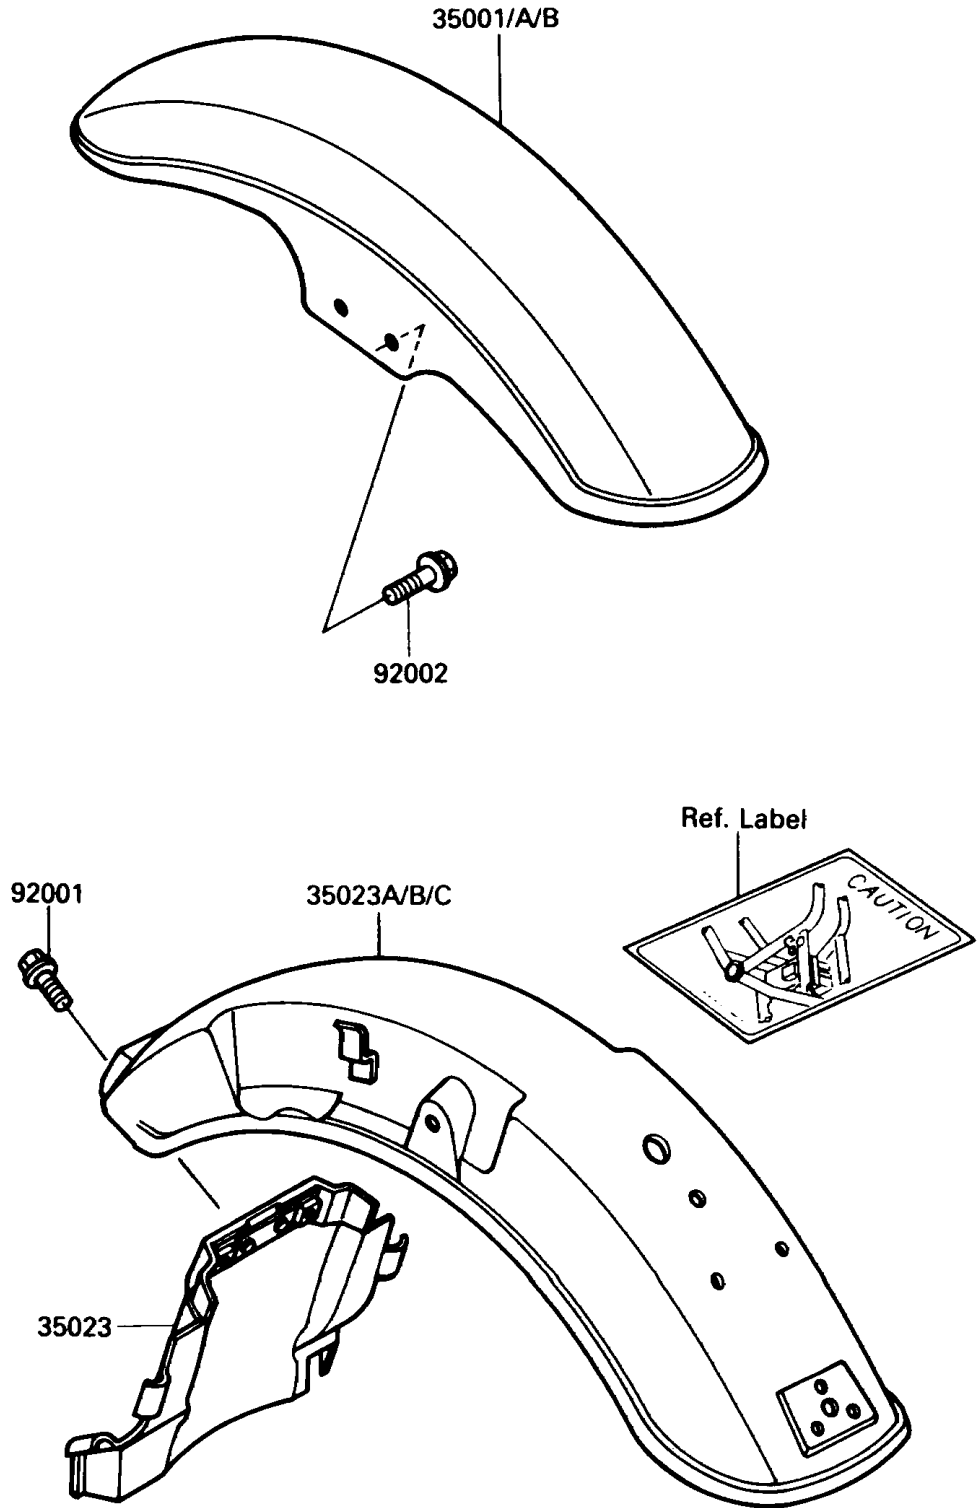

1992 Vulcan 750 PARTS DIAGRAM

Fender

F2170

1992 Vulcan 750 PARTS LIST

Fender

ITEM NAME	PART NUMBER	QUANTITY
FENDER-ASSY-FRONT,P.W.GREEN (Ref # 35001B)	35001-1110-SY	1
FENDER-REAR,FR (Ref # 35023)	35023-1123	1
FENDER-REAR,RR,P.W.GREEN (Ref # 35023C)	35023-1124-SY	1
BOLT,6X20 (Ref # 92001)	92001-1773	2
BOLT,FLANGED,8X16 (Ref # 92002)	92002-1200	4
FENDER-ASSY-FRONT,C.A.BLUE (Ref # 35001A)	35001-1110-HL	1
FENDER-REAR,RR,C.A.BLUE (Ref # 35023B)	35023-1124-HL	1