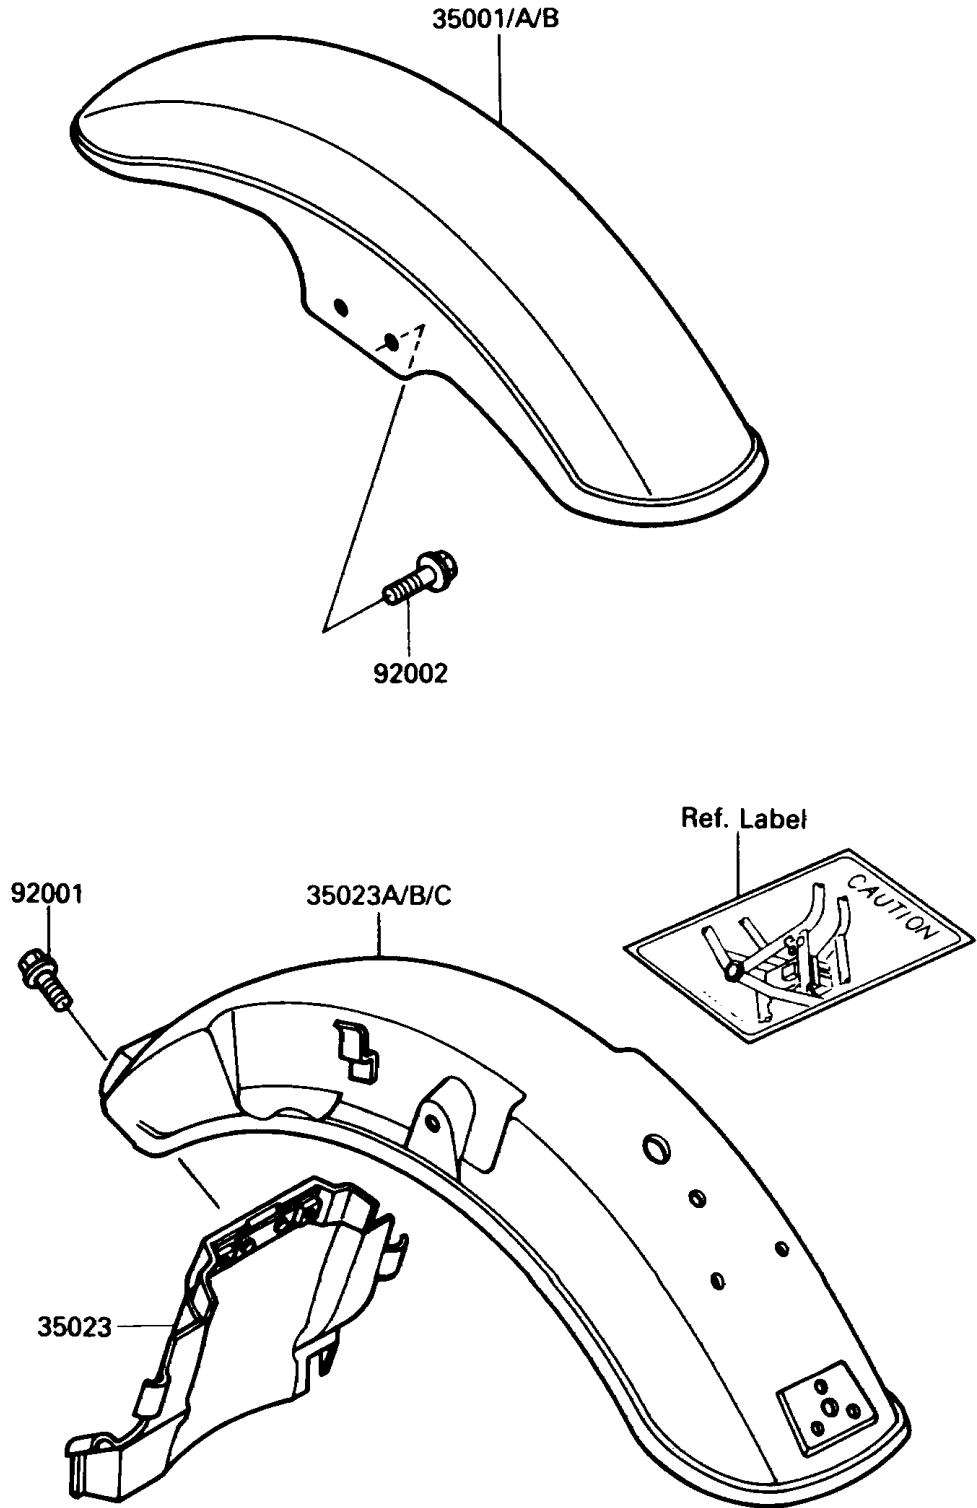

1993 Vulcan 750 PARTS DIAGRAM

Fender

F2170

1993 Vulcan 750 PARTS LIST

Fender

ITEM NAME	PART NUMBER	QUANTITY
FENDER-ASSY-FRONT,P.W.GREEN (Ref # 35001B)	35001-1110-SY	1
FENDER-REAR,FR (Ref # 35023)	35023-1123	1
FENDER-REAR,RR,P.W.GREEN (Ref # 35023C)	35023-1124-SY	1
BOLT,6X20 (Ref # 92001)	92001-1773	2
BOLT,FLANGED,8X16 (Ref # 92002)	92002-1200	4
FENDER-ASSY-FRONT,C.A.BLUE (Ref # 35001A)	35001-1110-HL	1
FENDER-REAR,RR,C.A.BLUE (Ref # 35023B)	35023-1124-HL	1