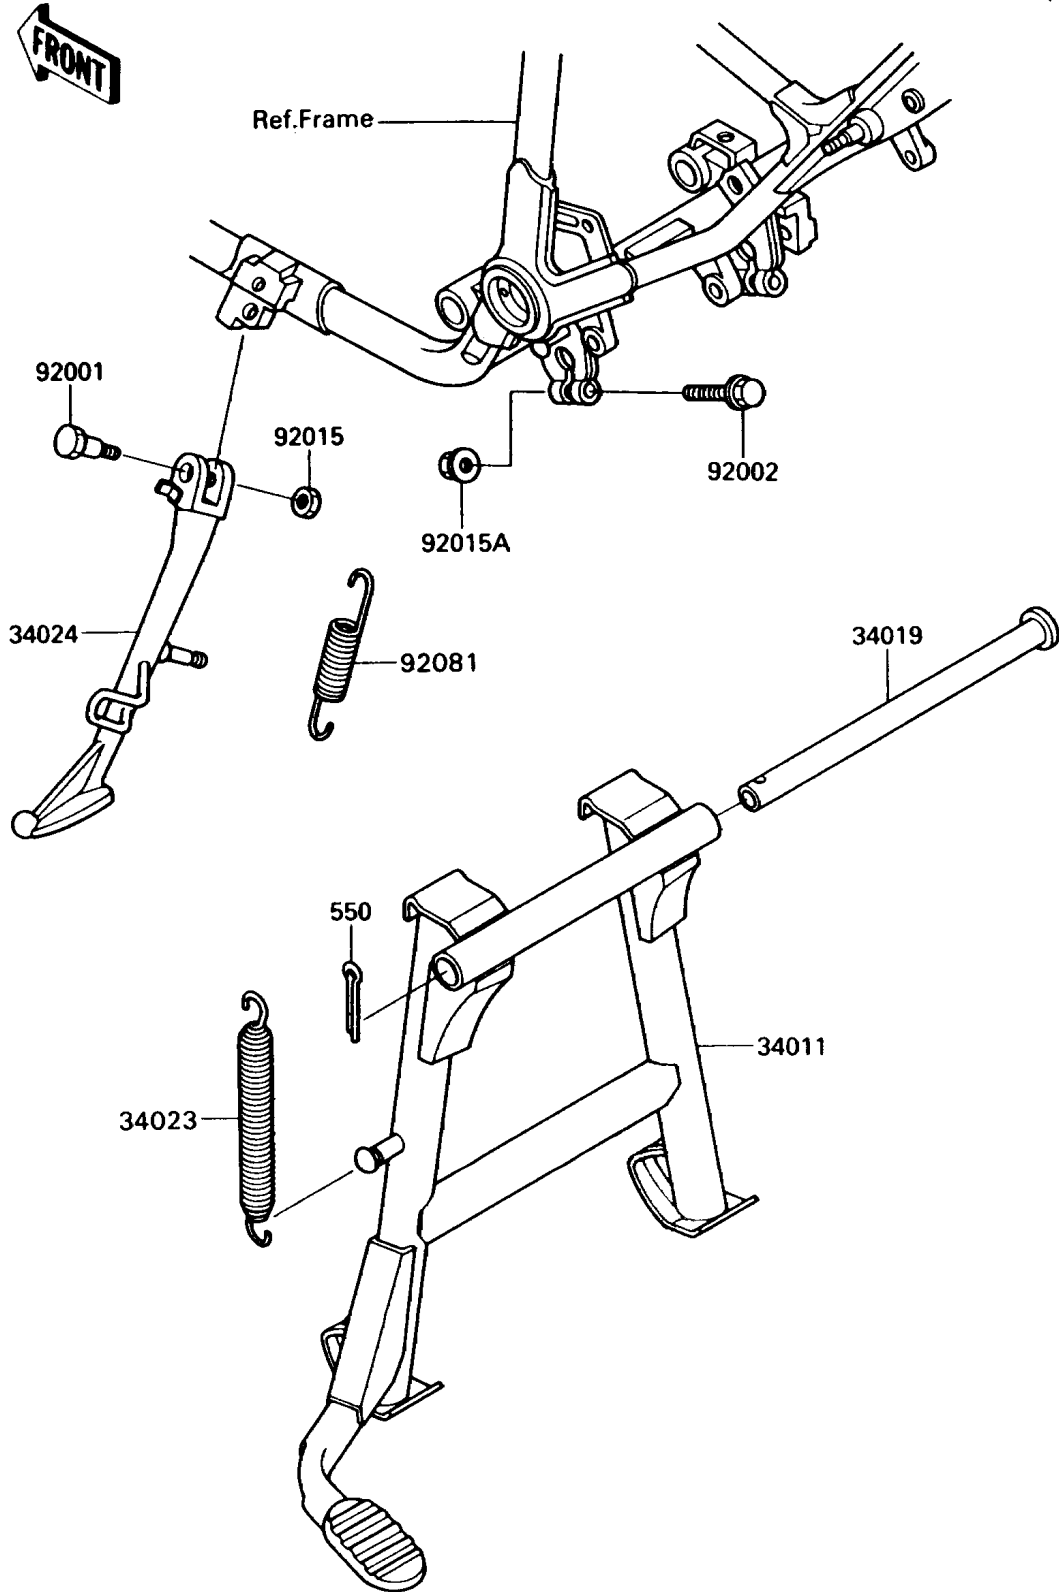

1992 Vulcan 750 PARTS DIAGRAM

Stand

F2190

1992 Vulcan 750 PARTS LIST

Stand

ITEM NAME	PART NUMBER	QUANTITY
PIN-COTTER,3.0X30 (Ref # 550)	550D3030	1
STAND-CENTER (Ref # 34011)	34011-1126	1
SHAFT-STAND (Ref # 34019)	34019-1051	1
SPRING,CNT STAND (Ref # 34023)	34023-012	1
STAND-SIDE (Ref # 34024)	34024-1201	1
BOLT,SIDE STAND,BLACK (Ref # 92001)	92001-1543	1
BOLT,FLANGED,8X40 (Ref # 92002)	92002-1113	2
NUT,LOCK,10MM,BLACK (Ref # 92015)	92015-1188	1
NUT,FLANGED,8MM (Ref # 92015A)	92015-1409	2
SPRING,SIDE STAND (Ref # 92081)	92081-1894	1