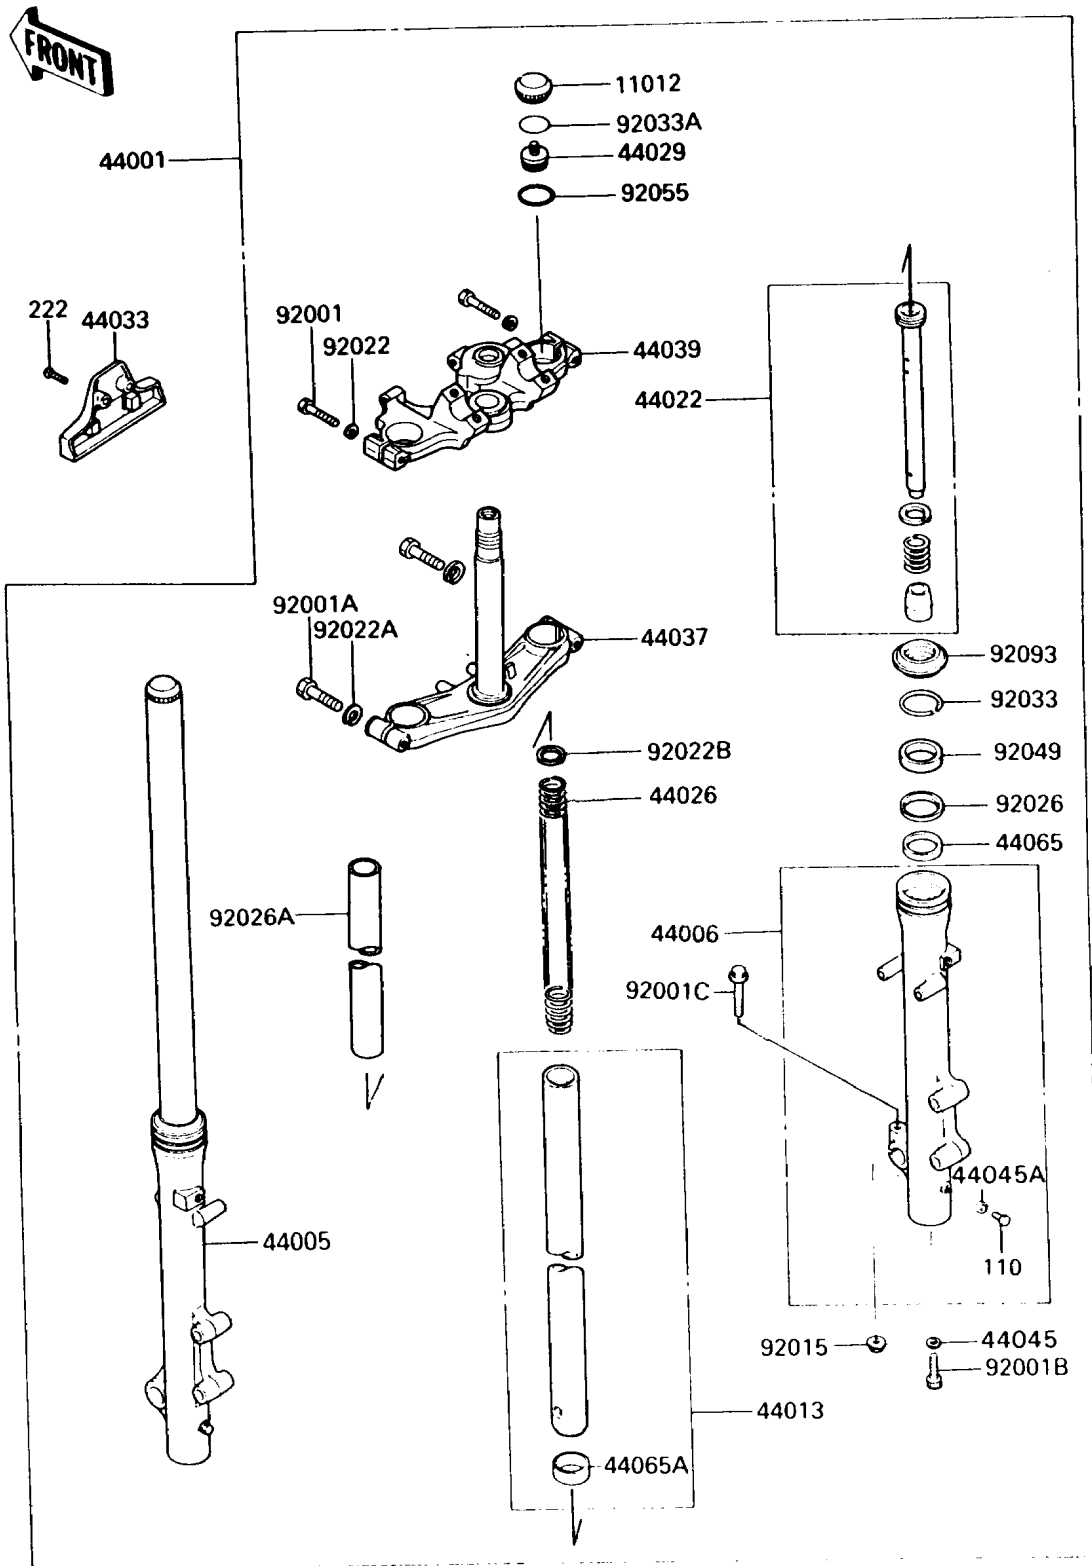

1992 Vulcan 750 PARTS DIAGRAM

Front Fork

F 2340

1992 Vulcan 750 PARTS LIST

Front Fork

ITEM NAME	PART NUMBER	QUANTITY
BOLT,6X8 (Ref # 110)	110B0608	2
SCREW-CSK-RD-CROS (Ref # 222)	222C0520	2
CAP,FORK TOP (Ref # 11012)	11012-1696	2
FORK-FRONT (Ref # 44001)	44001-1723	1
PIPE-LEFT FORK OUTER (Ref # 44005)	44005-1231	1
PIPE-RIGHT FORK OUTER (Ref # 44006)	44006-1231	1
PIPE-FORK INNER (Ref # 44013)	44013-1230	2
CYLINDER-FORK (Ref # 44022)	44022-1180	2
SPRING-FRONT FORK,K=0.5 (Ref # 44026)	44026-1301	2
SEAT-FORK SPRING (Ref # 44029)	44029-1135	2
COVER-FORK (Ref # 44033)	44033-1166	1
HOLDER-FORK UNDER (Ref # 44037)	44037-1175	1
HOLDER-FORK UPPER (Ref # 44039)	44039-1117	1
GASKET,FORK CYLINDER BOLT (Ref # 44045)	44045-051	2
GASKET,DRAIN PLUG (Ref # 44045A)	44045-052	2
BUSHING-FRONT FORK (Ref # 44065)	44065-1070	2
BUSHING-FRONT FORK,INNER PIPE (Ref # 44065A)	44065-1071	2
BOLT,8X40 (Ref # 92001)	92001-1063	2
BOLT,10X40 (Ref # 92001A)	92001-1454	2
BOLT,FORK CYLINDER (Ref # 92001B)	92001-1464	2
BOLT,FLANGED,8X50 (Ref # 92001C)	92001-1486	1
NUT,FLANGED,8MM (Ref # 92015)	92015-1055	1
WASHER,SPRING,8MM (Ref # 92022)	92022-1703	2
WASHER,SPRING,10MM (Ref # 92022A)	92022-1704	2
WASHER,SPRING SEAT (Ref # 92022B)	92022-1713	2
SPACER,FORK (Ref # 92026)	92026-1254	2
SPACER,FRONT FORK SPRING (Ref # 92026A)	92026-1255	2
RING-SNAP,FORK (Ref # 92033)	92033-1200	2
RING-SNAP (Ref # 92033A)	92033-1201	2

1992 Vulcan 750 PARTS LIST

Front Fork

ITEM NAME	PART NUMBER	QUANTITY
SEAL-OIL,FORK (Ref # 92049)	92049-1230	2
RING-O,FORK SPRING SEAT (Ref # 92055)	92055-1309	2
SEAL,FORK (Ref # 92093)	92093-1197	2