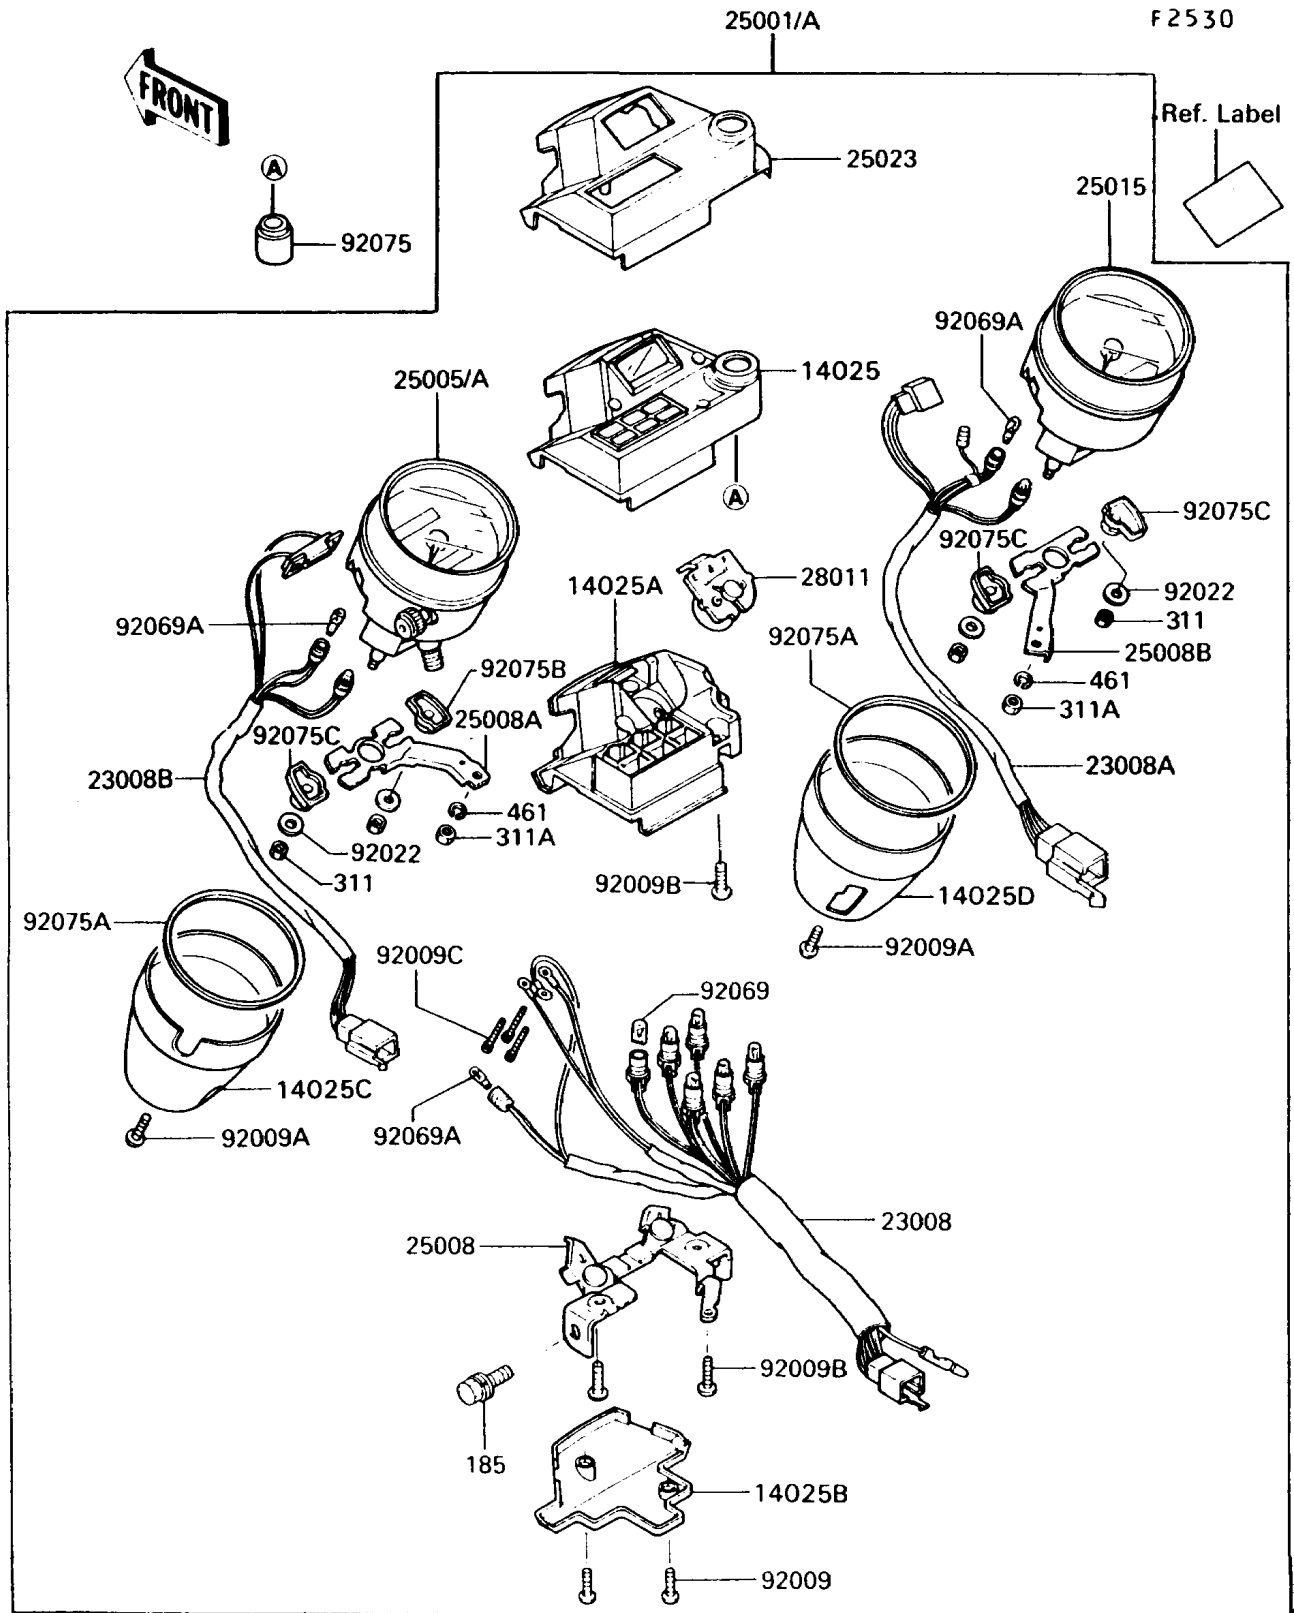

1991 Vulcan 750 PARTS DIAGRAM

Meter

1991 Vulcan 750 PARTS LIST

Meter

ITEM NAME	PART NUMBER	QUANTITY
BOLT-UPSET-WSP-SMALL (Ref # 185)	185C0816	2
NUT-HEX (Ref # 311)	311B0500	4
NUT-HEX,6MM (Ref # 311A)	311B0600	2
WASHER-SPRING,6MM (Ref # 461)	461F0600	2
COVER,PILOT BOX,UPP (Ref # 14025)	14025-1742	1
COVER,PILOT BOX,INNER (Ref # 14025A)	14025-1743	1
COVER,PILOT BOX,LWR (Ref # 14025B)	14025-1744	1
COVER,SPEEDOMETER (Ref # 14025C)	14025-1745	1
COVER,TACHOMETER (Ref # 14025D)	14025-1746	1
SOCKET-ASSY,PILOT BOX (Ref # 23008)	23008-1255	1
SOCKET-ASSY,TACHOMETER (Ref # 23008A)	23008-1257	1
SOCKET-ASSY,SPEEDOMETER (Ref # 23008B)	23008-1398	1
BRACKET-METER,PILOT BOX (Ref # 25008)	25008-1115	1
BRACKET-METER,SPEEDOMETER (Ref # 25008A)	25008-1116	1
BRACKET-METER,TACHOMETER (Ref # 25008B)	25008-1117	1
TACHOMETER,(X1000R/MIN) (Ref # 25015)	25015-1235	1
COVER-METER CASE,PILOT BOX (Ref # 25023)	25023-1125	1
METER,FUEL (Ref # 28011)	28011-1071	1
SCREW,TAPPING,4X14 (Ref # 92009)	92009-1034	2
SCREW,TAPPING,4X16 (Ref # 92009A)	92009-1063	2
SCREW,TAPPING,4X16 (Ref # 92009B)	92009-1163	6
SCREW,3X22 (Ref # 92009C)	92009-1293	3
WASHER,5.2X16X1.2 (Ref # 92022)	92022-263	4
BULB,12V 3.4W (Ref # 92069)	92069-1007	6
BULB,12V3W T-7 (Ref # 92069A)	92069-1020	5
DAMPER,TRIP METER (Ref # 92075)	92075-1286	1
DAMPER,METER (Ref # 92075A)	92075-1712	2
DAMPER,METER (Ref # 92075B)	92075-1713	1
DAMPER,METER (Ref # 92075C)	92075-1714	3

1991 Vulcan 750 PARTS LIST

Meter

ITEM NAME	PART NUMBER	QUANTITY
METER-ASSY,MPH (Ref # 25001)	25001-1753	1
METER-ASSY,KPH (Ref # 25001A)	25001-1754	1
SPEEDOMETER,MPH (Ref # 25005)	25005-1408	1
SPEEDOMETER,KPH (Ref # 25005A)	25005-1409	1