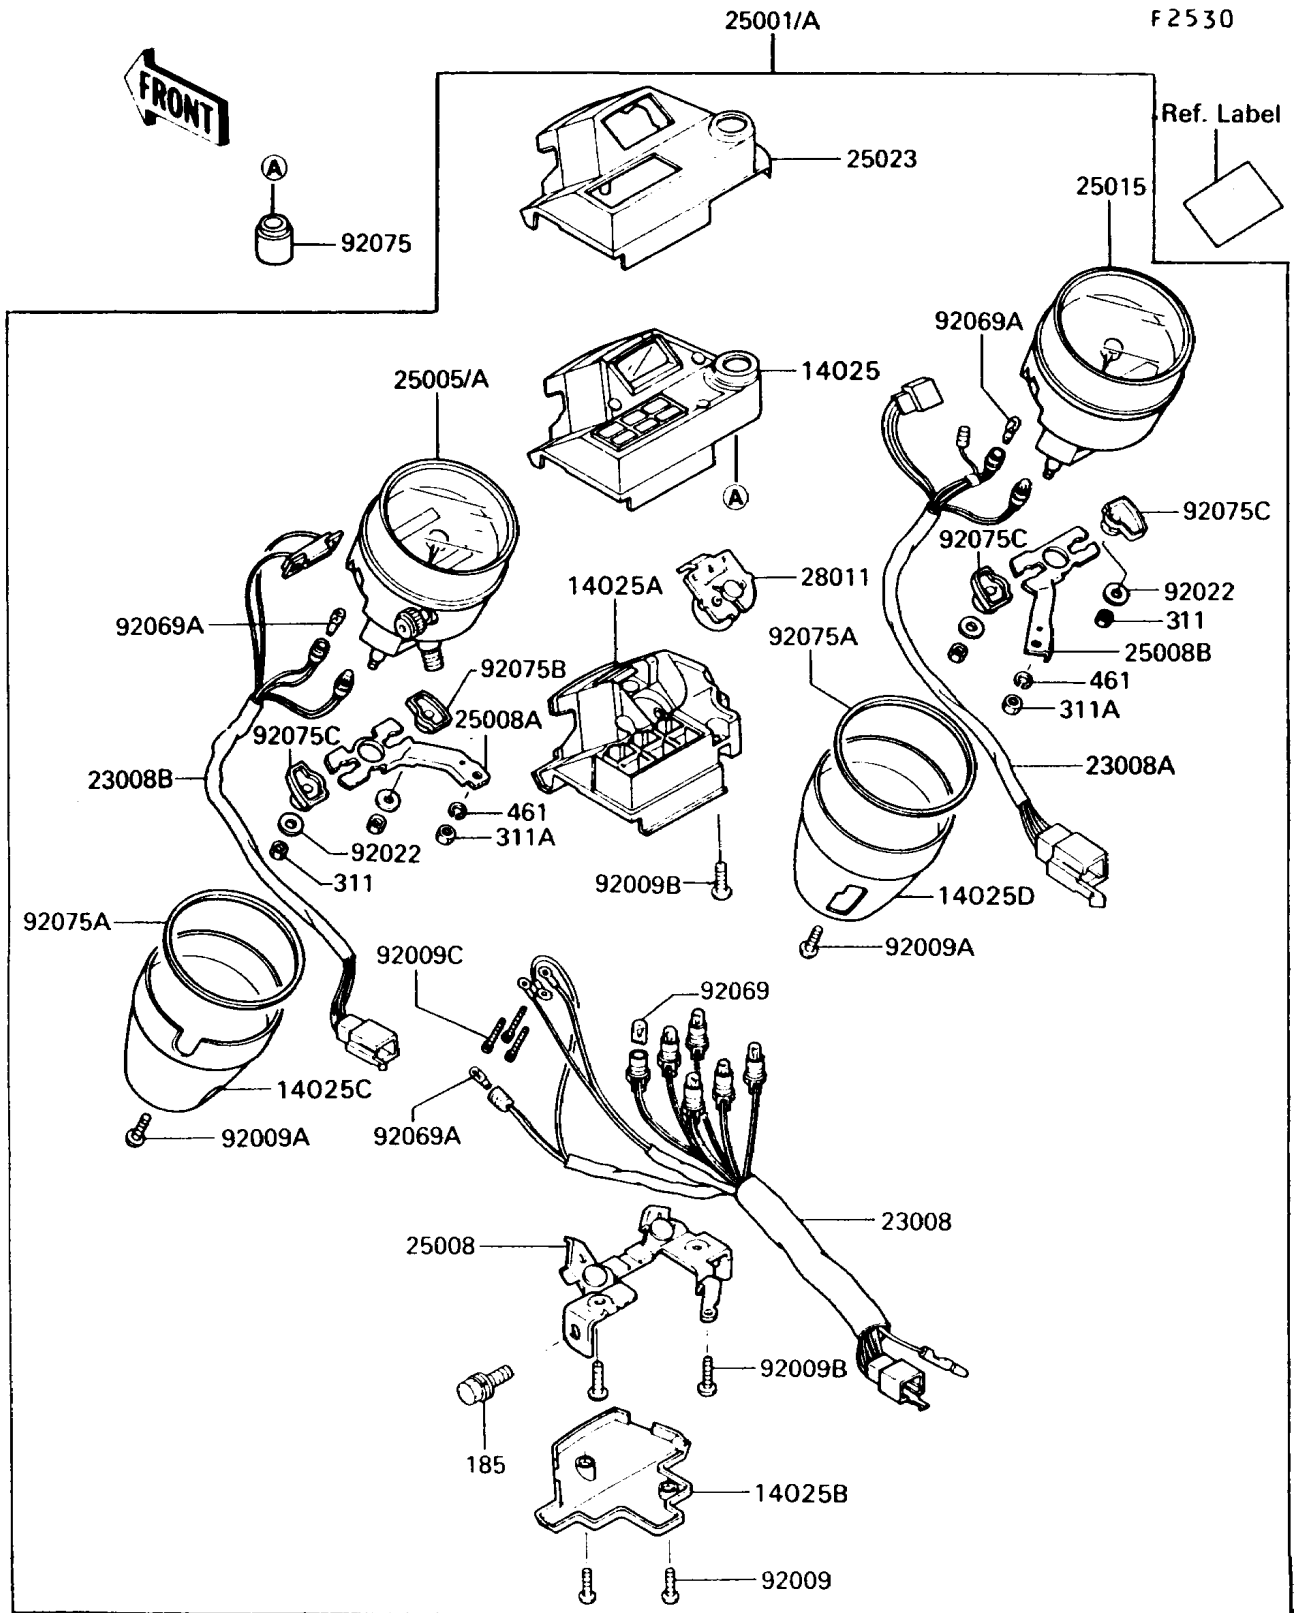

1992 Vulcan 750 PARTS DIAGRAM

Meter

1992 Vulcan 750 PARTS LIST

Meter

ITEM NAME	PART NUMBER	QUANTITY
BOLT-UPSET-WSP-SMALL (Ref # 185)	185C0816	2
NUT-HEX (Ref # 311)	311B0500	4
NUT-HEX,6MM (Ref # 311A)	311B0600	2
WASHER-SPRING,6MM (Ref # 461)	461F0600	2
COVER,PILOT BOX,UPP (Ref # 14025)	14025-1742	1
COVER,PILOT BOX,INNER (Ref # 14025A)	14025-1743	1
COVER,PILOT BOX,LWR (Ref # 14025B)	14025-1744	1
COVER,SPEEDOMETER (Ref # 14025C)	14025-1745	1
COVER,TACHOMETER (Ref # 14025D)	14025-1746	1
SOCKET-ASSY,PILOT BOX (Ref # 23008)	23008-1255	1
SOCKET-ASSY,TACHOMETER (Ref # 23008A)	23008-1257	1
SOCKET-ASSY,SPEEDOMETER (Ref # 23008B)	23008-1398	1
BRACKET-METER,PILOT BOX (Ref # 25008)	25008-1115	1
BRACKET-METER,SPEEDOMETER (Ref # 25008A)	25008-1116	1
BRACKET-METER,TACHOMETER (Ref # 25008B)	25008-1117	1
TACHOMETER,(X1000R/MIN) (Ref # 25015)	25015-1235	1
COVER-METER CASE,PILOT BOX (Ref # 25023)	25023-1125	1
METER,FUEL (Ref # 28011)	28011-1071	1
SCREW,TAPPING,4X14 (Ref # 92009)	92009-1034	2
SCREW,TAPPING,4X16 (Ref # 92009A)	92009-1063	2
SCREW,TAPPING,4X16 (Ref # 92009B)	92009-1163	6
SCREW,3X22 (Ref # 92009C)	92009-1293	3
WASHER,5.2X16X1.2 (Ref # 92022)	92022-263	4
BULB,12V 3.4W (Ref # 92069)	92069-1007	6
BULB,12V3W T-7 (Ref # 92069A)	92069-1020	5
DAMPER,TRIP METER (Ref # 92075)	92075-1286	1
DAMPER,METER (Ref # 92075A)	92075-1712	2
DAMPER,METER (Ref # 92075B)	92075-1713	1
DAMPER,METER (Ref # 92075C)	92075-1714	3

1992 Vulcan 750 PARTS LIST

Meter

ITEM NAME	PART NUMBER	QUANTITY
METER-ASSY,MPH (Ref # 25001)	25001-1753	1
METER-ASSY,KPH (Ref # 25001A)	25001-1754	1
SPEEDOMETER,MPH (Ref # 25005)	25005-1408	1
SPEEDOMETER,KPH (Ref # 25005A)	25005-1409	1