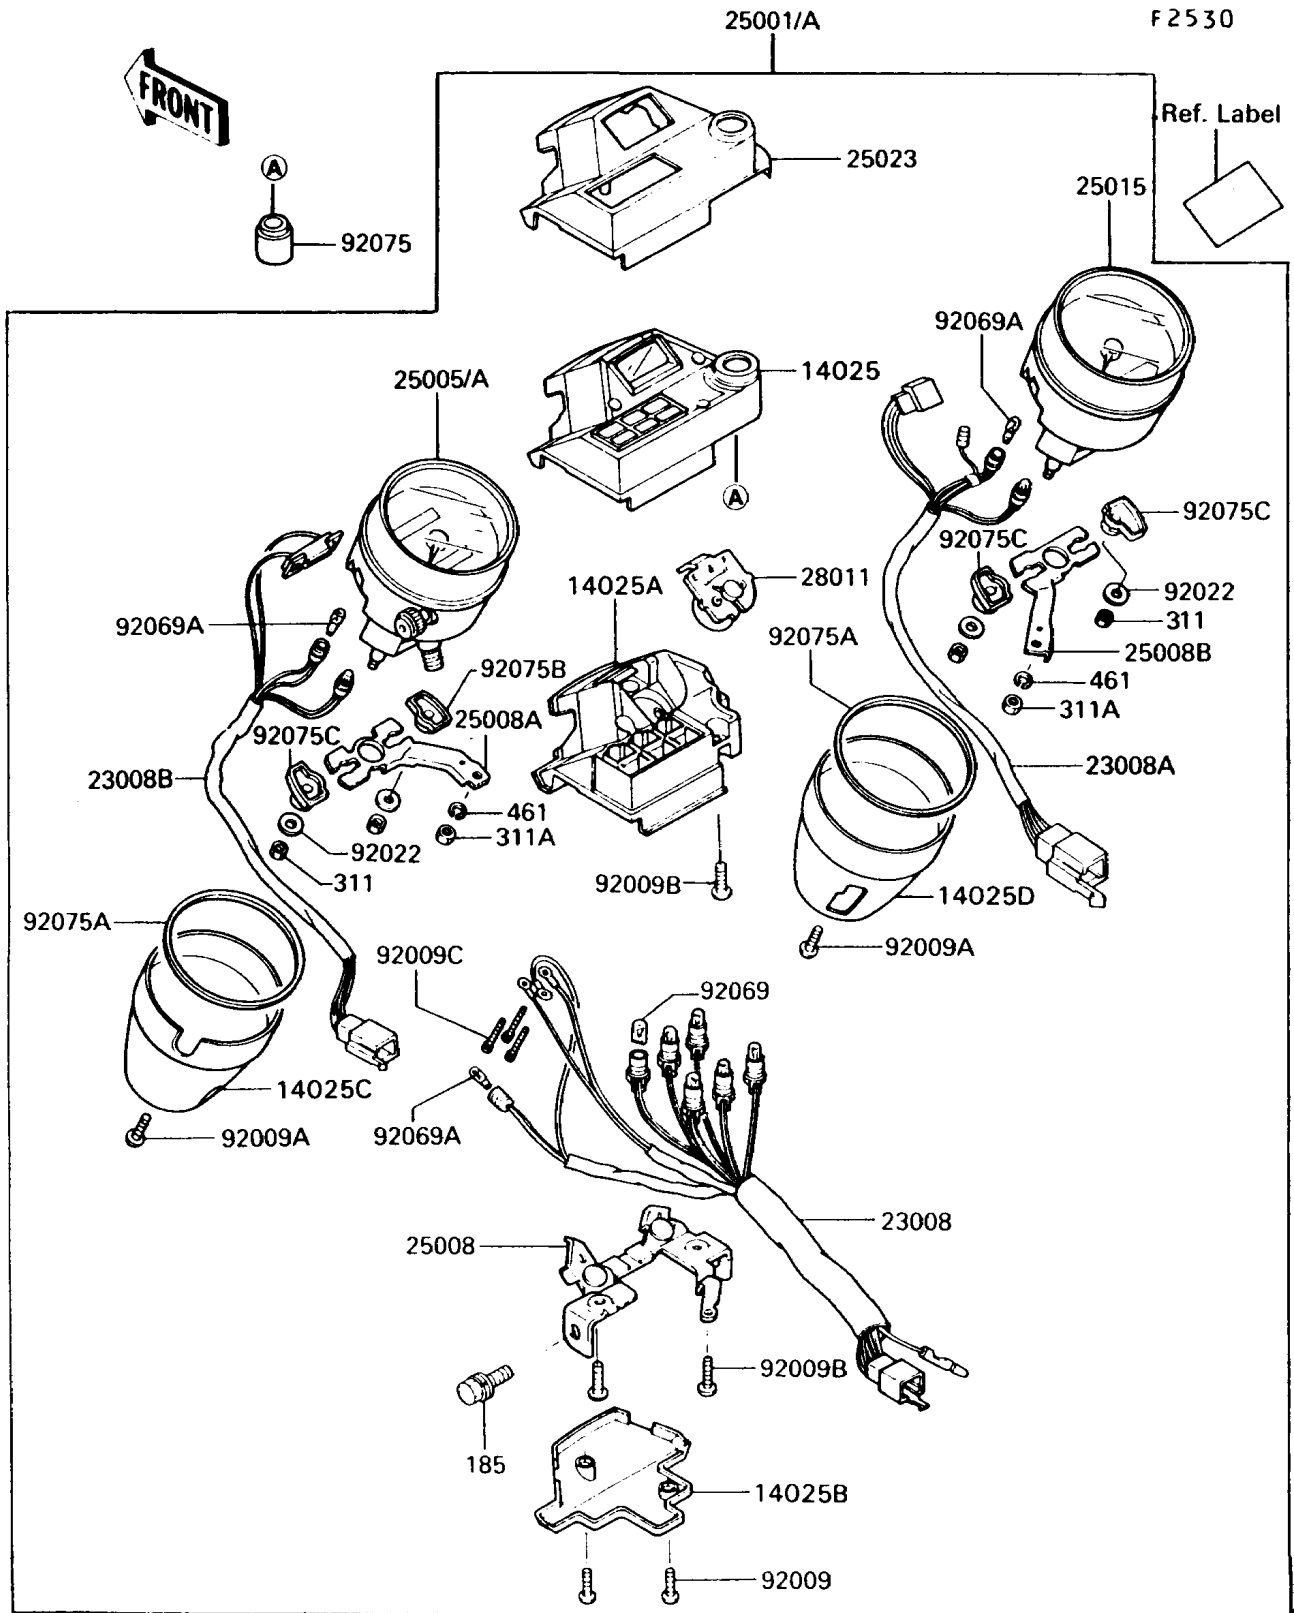

1993 Vulcan 750 PARTS DIAGRAM

Meter

1993 Vulcan 750 PARTS LIST

Meter

ITEM NAME	PART NUMBER	QUANTITY
BOLT-UPSET-WSP-SMALL (Ref # 185)	185C0816	2
NUT-HEX (Ref # 311)	311B0500	4
NUT-HEX,6MM (Ref # 311A)	311B0600	2
WASHER-SPRING,6MM (Ref # 461)	461F0600	2
COVER,PILOT BOX,UPP (Ref # 14025)	14025-1742	1
COVER,PILOT BOX,INNER (Ref # 14025A)	14025-1743	1
COVER,PILOT BOX,LWR (Ref # 14025B)	14025-1744	1
COVER,SPEEDOMETER (Ref # 14025C)	14025-1745	1
COVER,TACHOMETER (Ref # 14025D)	14025-1746	1
SOCKET-ASSY,PILOT BOX (Ref # 23008)	23008-1255	1
SOCKET-ASSY,TACHOMETER (Ref # 23008A)	23008-1257	1
SOCKET-ASSY,SPEEDOMETER (Ref # 23008B)	23008-1398	1
BRACKET-METER,PILOT BOX (Ref # 25008)	25008-1115	1
BRACKET-METER,SPEEDOMETER (Ref # 25008A)	25008-1116	1
BRACKET-METER,TACHOMETER (Ref # 25008B)	25008-1117	1
TACHOMETER,(X1000R/MIN) (Ref # 25015)	25015-1235	1
COVER-METER CASE,PILOT BOX (Ref # 25023)	25023-1125	1
METER,FUEL (Ref # 28011)	28011-1071	1
SCREW,TAPPING,4X14 (Ref # 92009)	92009-1034	2
SCREW,TAPPING,4X16 (Ref # 92009A)	92009-1063	2
SCREW,TAPPING,4X16 (Ref # 92009B)	92009-1163	6
SCREW,3X22 (Ref # 92009C)	92009-1293	3
WASHER,5.2X16X1.2 (Ref # 92022)	92022-263	4
BULB,12V 3.4W (Ref # 92069)	92069-1007	6
BULB,12V3W T-7 (Ref # 92069A)	92069-1020	5
DAMPER,TRIP METER (Ref # 92075)	92075-1286	1
DAMPER,METER (Ref # 92075A)	92075-1712	2
DAMPER,METER (Ref # 92075B)	92075-1713	1
DAMPER,METER (Ref # 92075C)	92075-1714	3

1993 Vulcan 750 PARTS LIST

Meter

ITEM NAME	PART NUMBER	QUANTITY
METER-ASSY,MPH (Ref # 25001)	25001-1753	1
METER-ASSY,KPH (Ref # 25001A)	25001-1754	1
SPEEDOMETER,MPH (Ref # 25005)	25005-1408	1
SPEEDOMETER,KPH (Ref # 25005A)	25005-1409	1