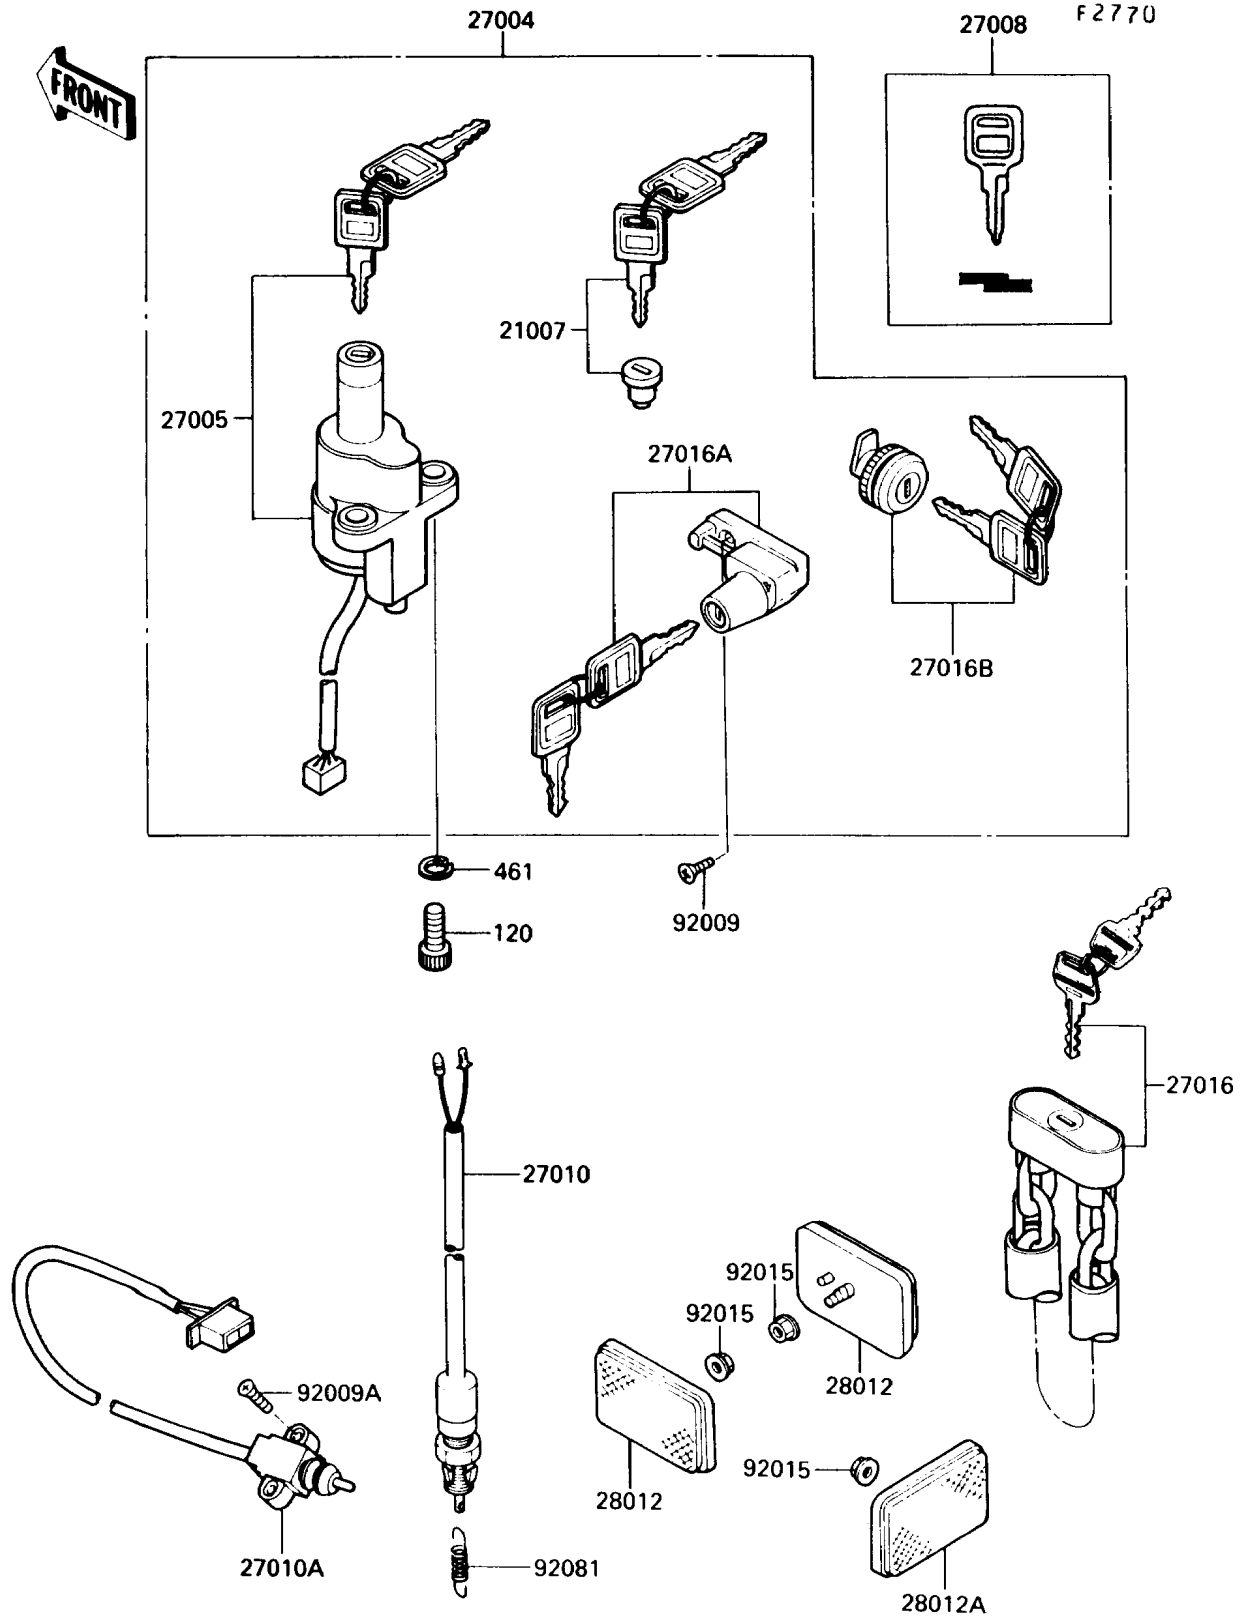

# 1992 Vulcan 750 PARTS DIAGRAM

## 1992 Vulcan 750 PARTS LIST

### Ignition Switch

ITEM NAME	PART NUMBER	QUANTITY
BOLT-SOCKET (Ref # 120)	120T0822	2
WASHER-SPRING (Ref # 461)	461L0800	2
ROTOR,LOCK,TANK CAP (Ref # 21007)	21007-5005	1
SWITCH-ASSY (Ref # 27004)	27004-5270	1
SWITCH-ASSY-IGNITION (Ref # 27005)	27005-5052	1
KEY-LOCK,BLANK (Ref # 27008)	27008-1103	1
SWITCH,BRAKE LAMP (Ref # 27010)	27010-1181	1
SWITCH,SIDE STAND (Ref # 27010A)	27010-1189	1
LOCK-ASSY,WHEEL (Ref # 27016)	27016-1051	1
LOCK-ASSY,HELMET (Ref # 27016A)	27016-5060	2
LOCK-ASSY (Ref # 27016B)	27016-5081	1
REFLECTOR-REFLEX,FR (Ref # 28012)	28012-1009	2
REFLECTOR-REFLEX,RR (Ref # 28012A)	28012-1051	1
SCREW,5X18 (Ref # 92009)	92009-1305	2
SCREW,5X20 (Ref # 92009A)	92009-1359	2
NUT,FLANGED,5MM (Ref # 92015)	92015-1259	3
SPRING (Ref # 92081)	92081-1544	1