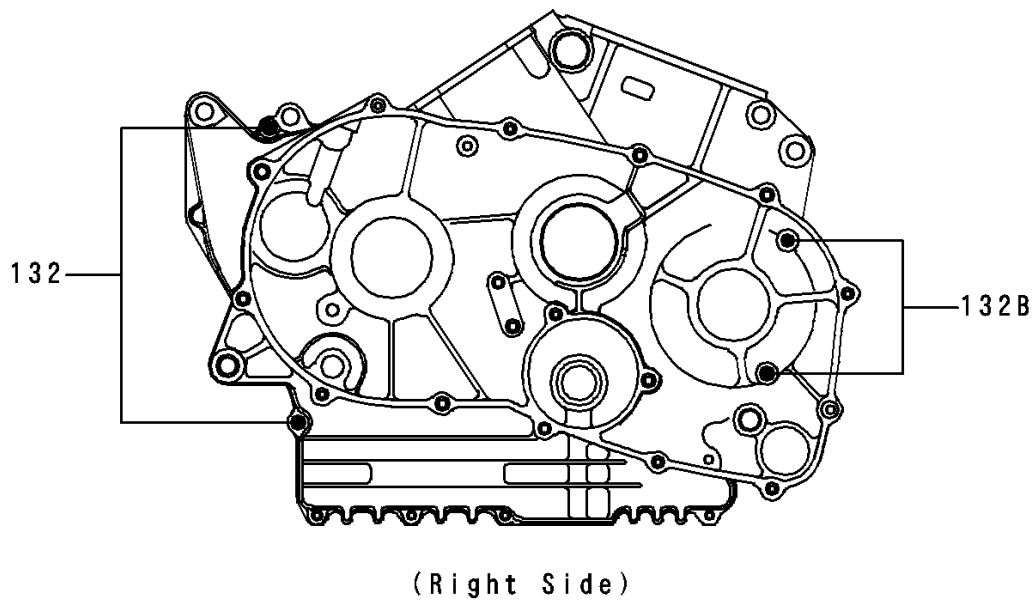

# 1995 Vulcan 800 PARTS DIAGRAM

## Crankcase Bolt Pattern

E 14 12

# 1995 Vulcan 800 PARTS LIST

## Crankcase Bolt Pattern

ITEM NAME	PART NUMBER	QUANTITY
BOLT-FLANGED-SMALL (Ref # 132)	132J0630	8
BOLT-FLANGED-SMALL,6X40 (Ref # 132A)	132J0640	1
BOLT-FLANGED-SMALL (Ref # 132B)	132J0660	3
BOLT,10X80 (Ref # 92002)	92002-1542	3