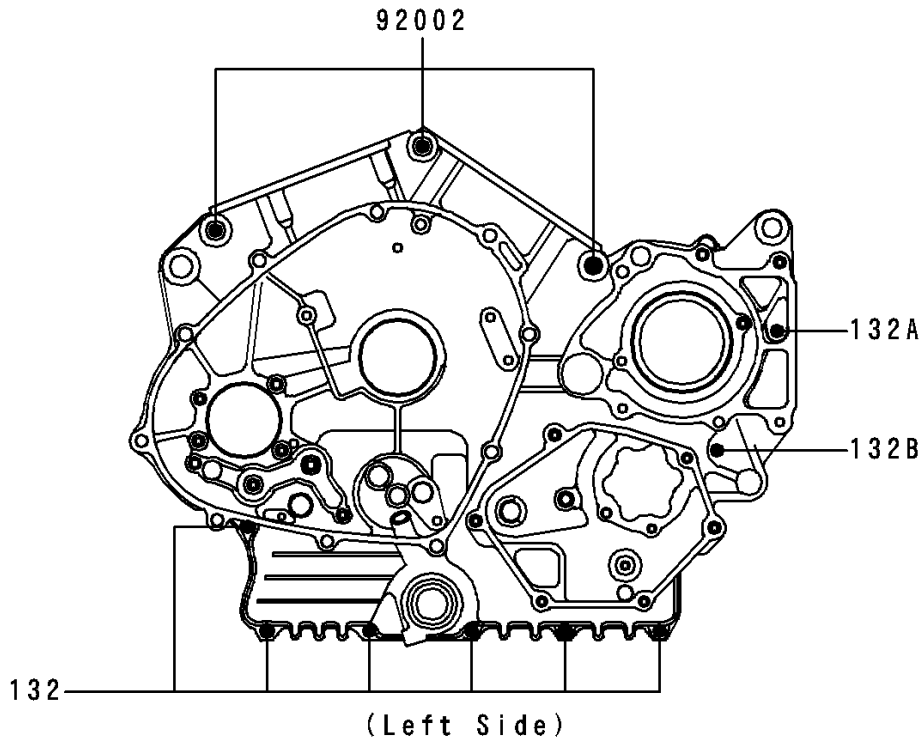

# 1995 Vulcan 800 PARTS DIAGRAM

## Crankcase Bolt Pattern

E 14 12

# 1995 Vulcan 800 PARTS LIST

## Crankcase Bolt Pattern

ITEM NAME	PART NUMBER	QUANTITY
BOLT-FLANGED-SMALL (Ref # 132)	132J0630	8
BOLT-FLANGED-SMALL,6X40 (Ref # 132A)	132J0640	1
BOLT-FLANGED-SMALL (Ref # 132B)	132J0660	3
BOLT,10X80 (Ref # 92002)	92002-1542	3