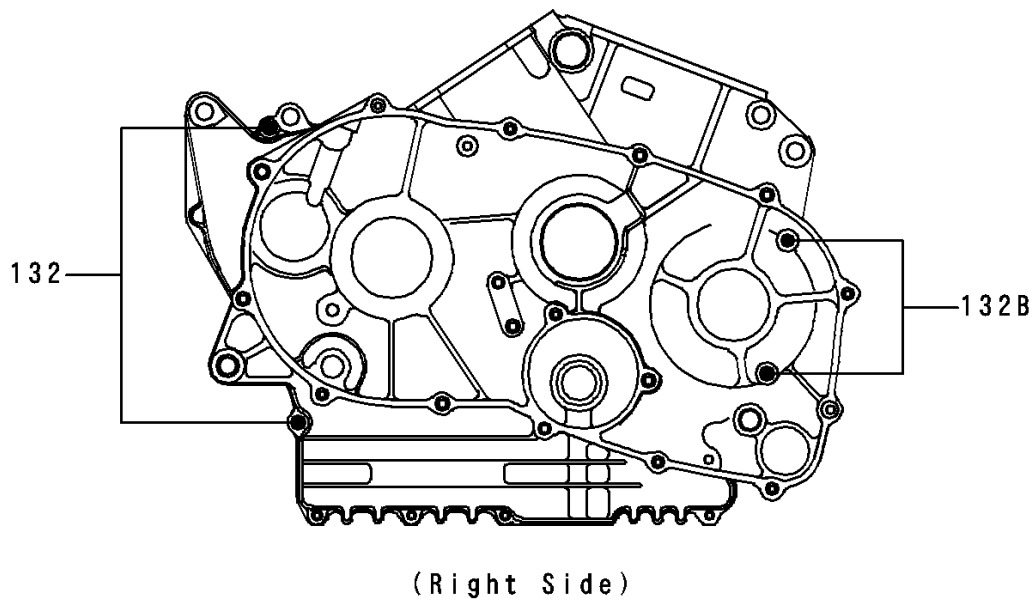

# 1996 Vulcan 800 PARTS DIAGRAM

## Crankcase Bolt Pattern

E 14 12

# 1996 Vulcan 800 PARTS LIST

## Crankcase Bolt Pattern

ITEM NAME	PART NUMBER	QUANTITY
BOLT-FLANGED-SMALL (Ref # 132)	132J0630	8
BOLT-FLANGED-SMALL,6X40 (Ref # 132A)	132J0640	1
BOLT-FLANGED-SMALL (Ref # 132B)	132J0660	3
BOLT,10X80 (Ref # 92002)	92002-1542	3