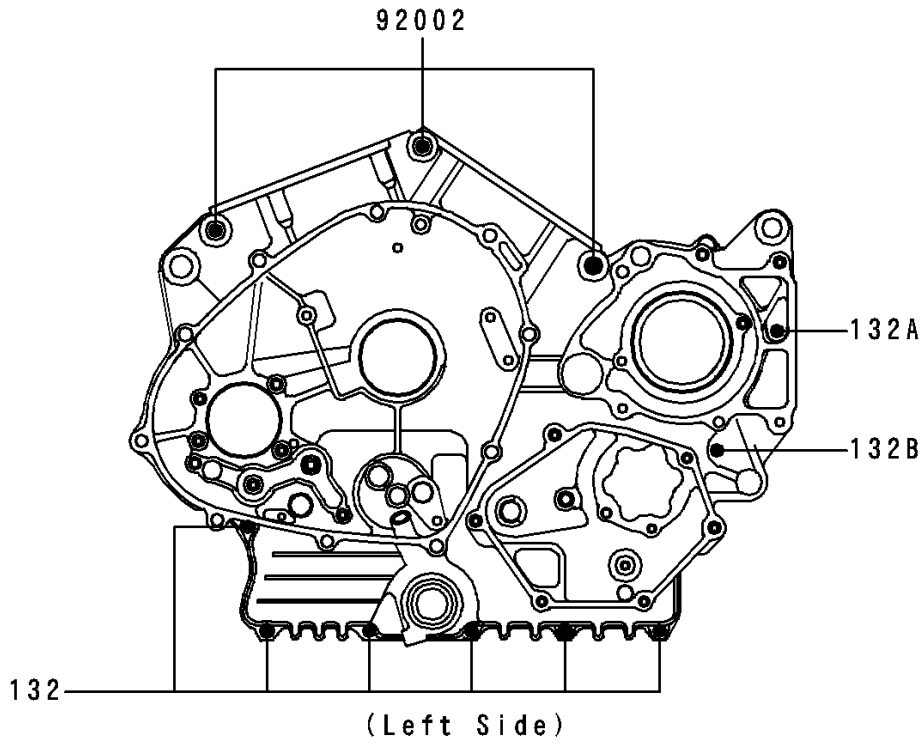

# 1996 Vulcan 800 PARTS DIAGRAM

## Crankcase Bolt Pattern

E 14 12

# 1996 Vulcan 800 PARTS LIST

## Crankcase Bolt Pattern

ITEM NAME	PART NUMBER	QUANTITY
BOLT-FLANGED-SMALL (Ref # 132)	132J0630	8
BOLT-FLANGED-SMALL,6X40 (Ref # 132A)	132J0640	1
BOLT-FLANGED-SMALL (Ref # 132B)	132J0660	3
BOLT,10X80 (Ref # 92002)	92002-1542	3