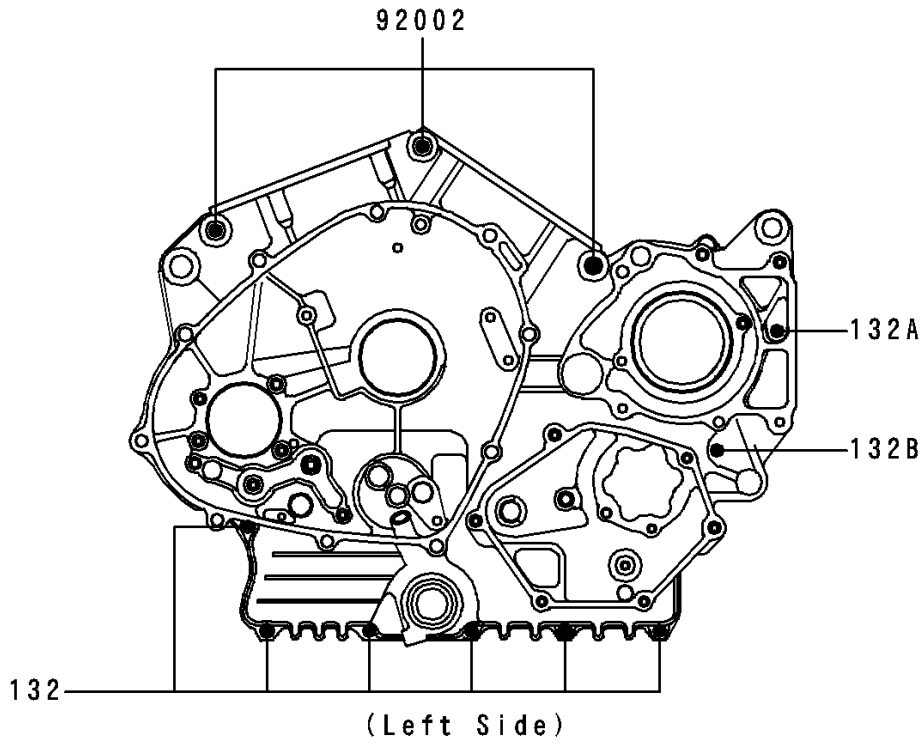

1997 Vulcan 800 PARTS DIAGRAM

Crankcase Bolt Pattern

E 14 12

1997 Vulcan 800 PARTS LIST

Crankcase Bolt Pattern

ITEM NAME	PART NUMBER	QUANTITY
BOLT-FLANGED-SMALL (Ref # 132)	132J0630	8
BOLT-FLANGED-SMALL,6X40 (Ref # 132A)	132J0640	1
BOLT-FLANGED-SMALL (Ref # 132B)	132J0660	3
BOLT,10X80 (Ref # 92002)	92002-1542	3