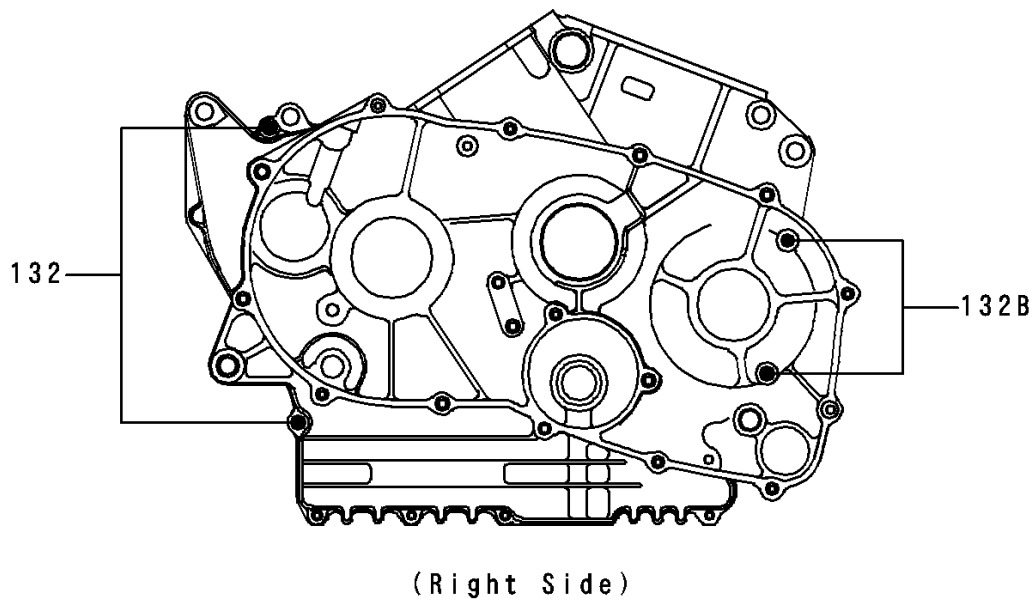

1997 Vulcan 800 PARTS DIAGRAM

Crankcase Bolt Pattern

E 14 12

1997 Vulcan 800 PARTS LIST

Crankcase Bolt Pattern

ITEM NAME	PART NUMBER	QUANTITY
BOLT-FLANGED-SMALL (Ref # 132)	132J0630	8
BOLT-FLANGED-SMALL,6X40 (Ref # 132A)	132J0640	1
BOLT-FLANGED-SMALL (Ref # 132B)	132J0660	3
BOLT,10X80 (Ref # 92002)	92002-1542	3