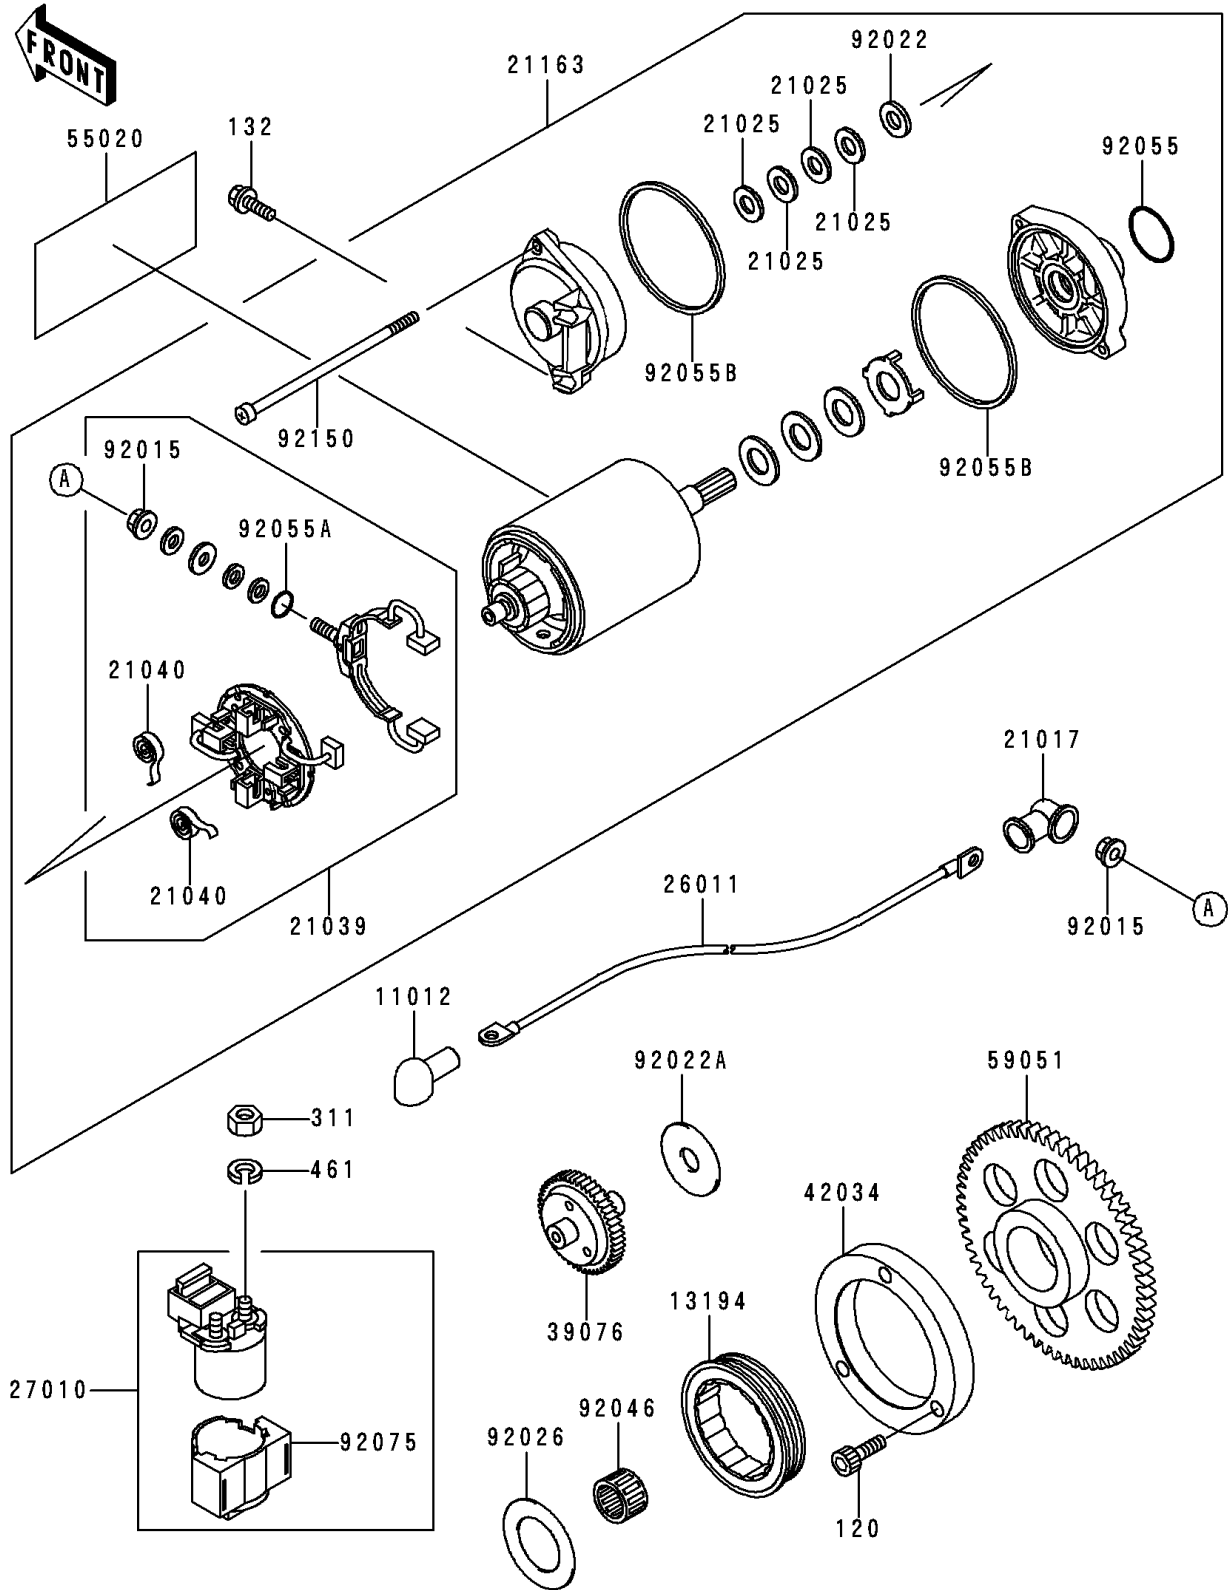

1995 Vulcan 800 PARTS DIAGRAM

Starter Motor

E1840

1995 Vulcan 800 PARTS LIST

Starter Motor

ITEM NAME	PART NUMBER	QUANTITY
-----------	-------------	----------