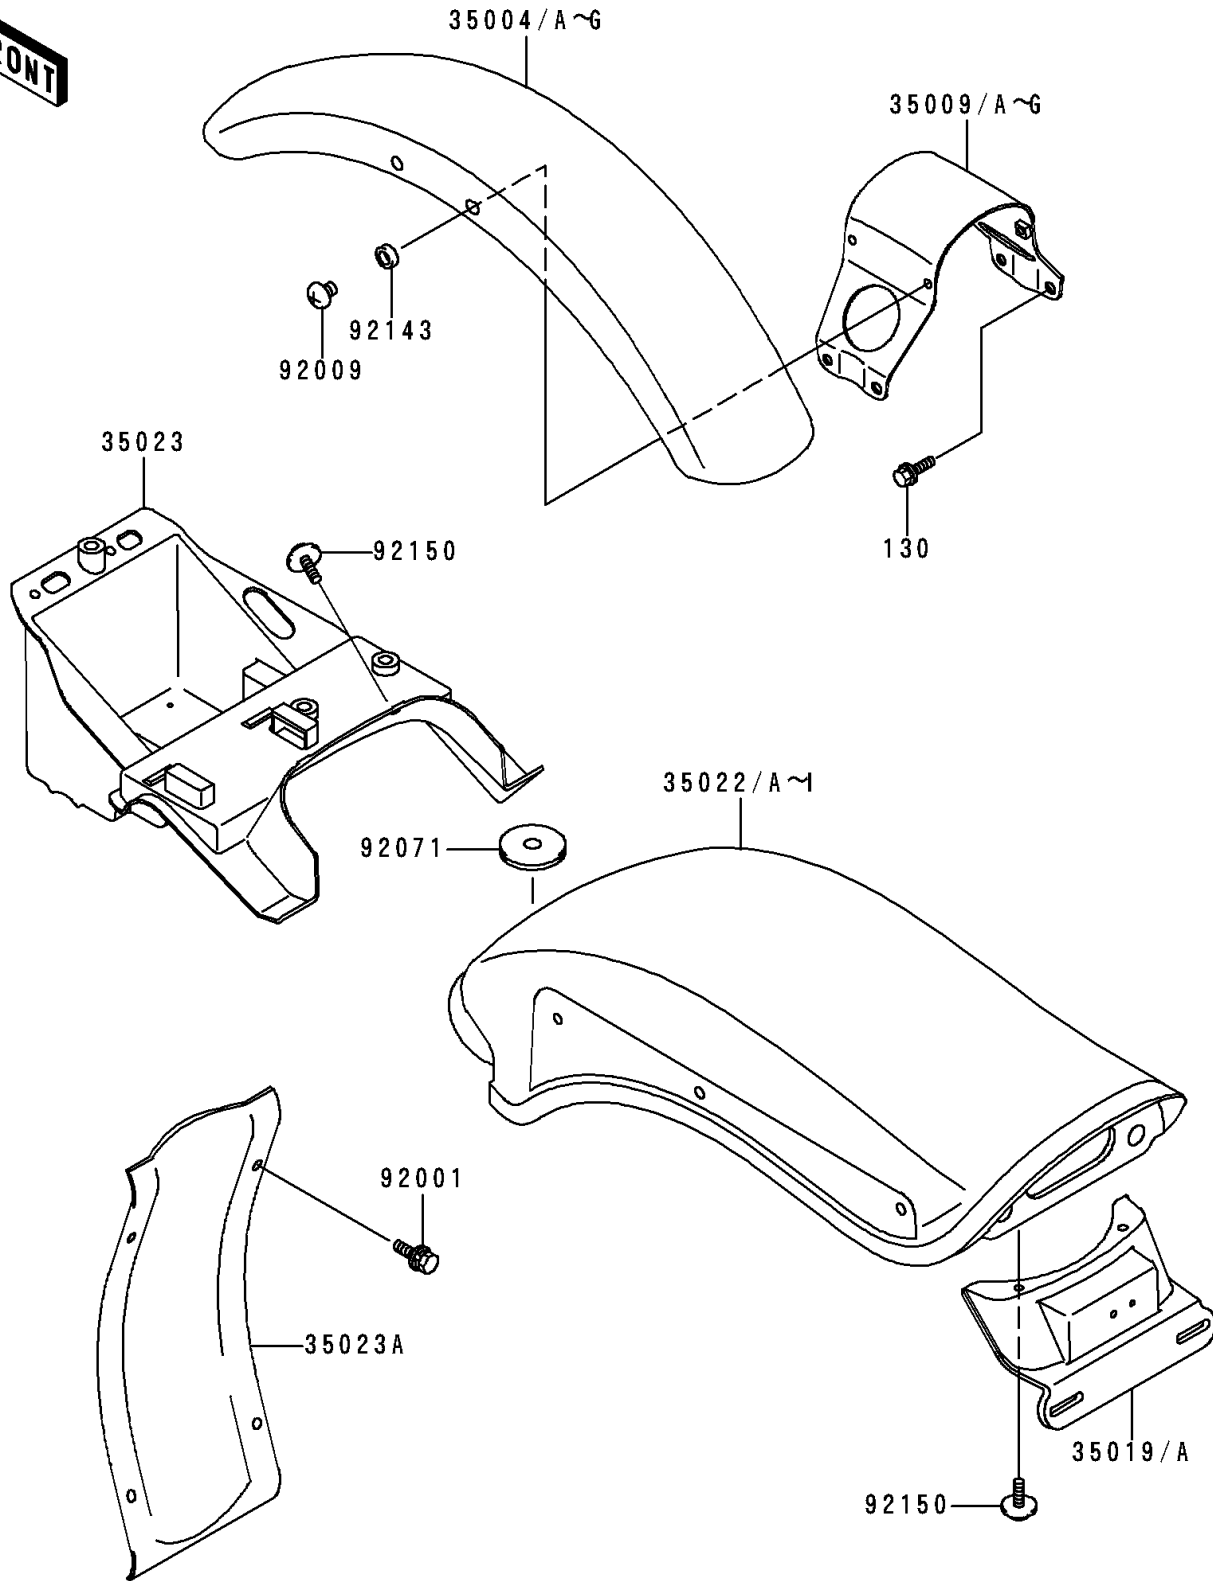

1996 Vulcan 800 PARTS DIAGRAM

Fenders

F2170

1996 Vulcan 800 PARTS LIST

Fenders

ITEM NAME	PART NUMBER	QUANTITY
BOLT-FLANGED,8X14 (Ref # 130)	130J0814	4
FENDER-FRONT,M.N.BLUE (Ref # 35004B)	35004-1329-C6	1
FENDER-FRONT,C.C.RED (Ref # 35004D)	35004-1329-L1	1
FENDER-FRONT,P.G.BLACK (Ref # 35004E)	35004-1329-RL	1
FENDER-FRONT,P.C.YELLOW (Ref # 35004F)	35004-1329-1G	1
BRACE,FRONT FENDER,M.N.BLUE (Ref # 35009B)	35009-1106-C6	1
BRACE,FRONT FENDER,C.C.RED (Ref # 35009D)	35009-1106-L1	1
BRACE,FRONT FENDER,P.G.BLACK (Ref # 35009E)	35009-1106-RL	1
BRACE,FRONT FENDER,P.C.YELLOW (Ref # 35009F)	35009-1106-1G	1
FLAP,RR (Ref # 35019A)	35019-1340	1
FENDER-COMP-REAR,M.N.BLUE (Ref # 35022)	35022-1305-C6	1
FENDER-COMP-REAR,C.C.RED (Ref # 35022A)	35022-1305-L1	1
FENDER-COMP-REAR,P.G.BLACK (Ref # 35022B)	35022-1305-RL	1
FENDER-COMP-REAR,P.C.YELLOW (Ref # 35022C)	35022-1305-1G	1
FENDER-REAR,FR (Ref # 35023)	35023-1407	1
FENDER-REAR (Ref # 35023A)	35023-1417	1
BOLT,6X20 (Ref # 92001)	92001-1765	4
SCREW,6X12 (Ref # 92009)	92009-1744	4
GROMMET (Ref # 92071)	92071-1228	1
COLLAR (Ref # 92143)	92143-1307	4
BOLT,6X14 (Ref # 92150)	92150-1133	4