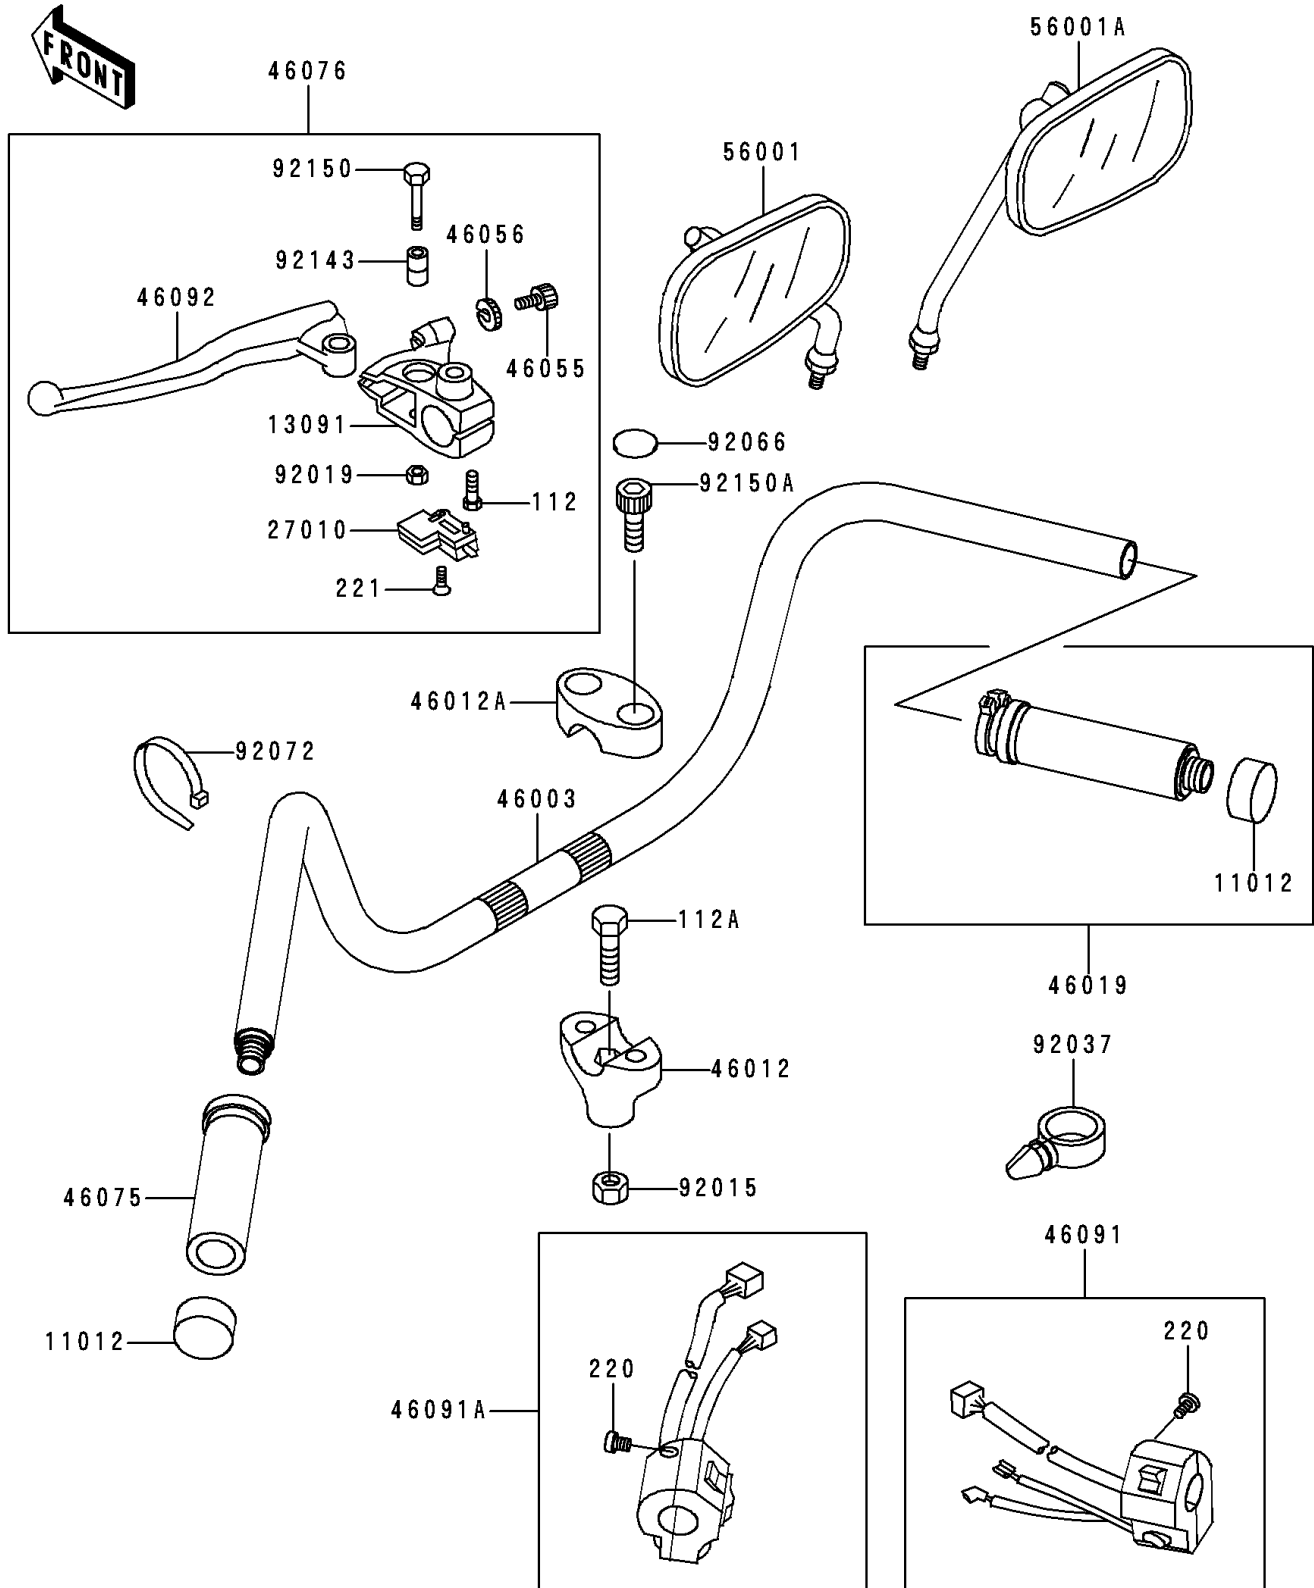

1998 Vulcan 800 PARTS DIAGRAM

Handlebar(VN800-A3/A4/A5)

F2310A

1998 Vulcan 800 PARTS LIST

Handlebar(VN800-A3/A4/A5)

ITEM NAME	PART NUMBER	QUANTITY
BOLT-UPSET (Ref # 112)	112G0620	1
BOLT-UPSET,10X65 (Ref # 112A)	112H1065	2
SCREW-PAN-CROS (Ref # 220)	220E0516	4
SCREW-CSK-CROS,3X20 (Ref # 221)	221B0320	1
CAP,GRIP END (Ref # 11012)	11012-1975	2
HOLDER,CLUTCH LEVER,SILVER (Ref # 13091)	13091-1671	1
SWITCH,CLUTCH (Ref # 27010)	27010-1268	1
HANDLE (Ref # 46003)	46003-1459	1
HOLDER-HANDLE,LWR (Ref # 46012)	46012-1272	2
HOLDER-HANDLE,UPP (Ref # 46012A)	46012-1273	2
GRIP-ASSY,THROTTLE (Ref # 46019)	46019-1086	1
SCREW,CABLE ADJUST,8MM (Ref # 46055)	46055-003	1
NUT,CABLE ADJUST LOCK,8MM (Ref # 46056)	46056-005	1
GRIP,LH (Ref # 46075)	46075-1074	1
LEVER-ASSY-GRIP,CLUTCH,SILVER (Ref # 46076)	46076-1174	1
HOUSING-ASSY-CONTROL,RH (Ref # 46091)	46091-1637	1
HOUSING-ASSY-CONTROL,LH (Ref # 46091A)	46091-1638	1
LEVER-GRIP,CLUTCH (Ref # 46092)	46092-1164	1
MIRROR-ASSY,LH (Ref # 56001)	56001-1407	1
MIRROR-ASSY,RH (Ref # 56001A)	56001-1408	1
NUT,LOCK,FLANGED,10MM (Ref # 92015)	92015-1717	2
NUT,LOCK,6MM (Ref # 92019)	92019-008	1
CLAMP,HOSE (Ref # 92037)	92037-1827	2
PLUG (Ref # 92066)	92066-1285	4
BAND,L=185 (Ref # 92072)	92072-1195	1
COLLAR (Ref # 92143)	92143-1351	1
BOLT,LEVER SET (Ref # 92150)	92150-1330	1
BOLT,SOCKET,10X23 (Ref # 92150A)	92150-1942	4