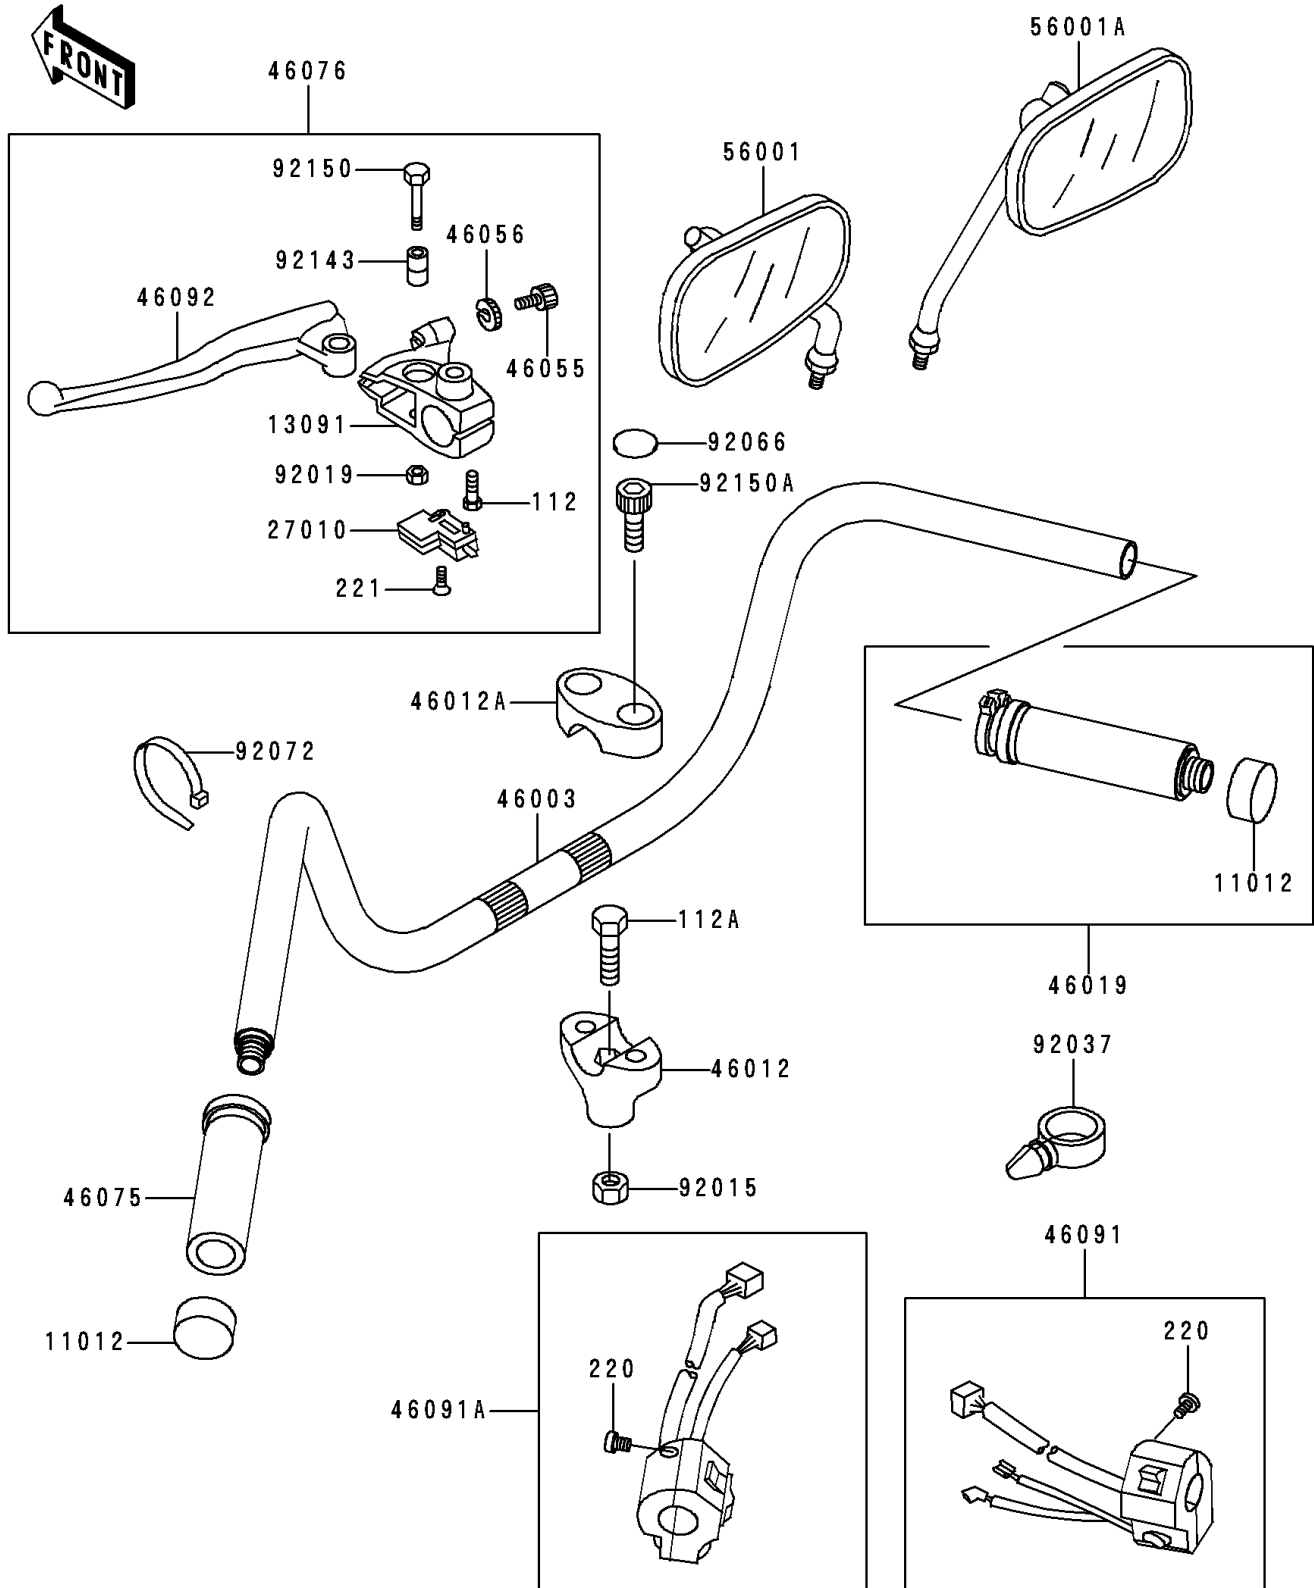

# 1999 Vulcan 800 PARTS DIAGRAM

Handlebar(VN800-A3/A4/A5)

F2310A

# 1999 Vulcan 800 PARTS LIST

Handlebar(VN800-A3/A4/A5)

ITEM NAME	PART NUMBER	QUANTITY
BOLT-UPSET (Ref # 112)	112G0620	1
BOLT-UPSET,10X65 (Ref # 112A)	112H1065	2
SCREW-PAN-CROS (Ref # 220)	220E0516	4
SCREW-CSK-CROS,3X20 (Ref # 221)	221B0320	1
CAP,GRIP END (Ref # 11012)	11012-1975	2
HOLDER,CLUTCH LEVER,SILVER (Ref # 13091)	13091-1671	1
SWITCH,CLUTCH (Ref # 27010)	27010-1268	1
HANDLE (Ref # 46003)	46003-1459	1
HOLDER-HANDLE,LWR (Ref # 46012)	46012-1272	2
HOLDER-HANDLE,UPP (Ref # 46012A)	46012-1273	2
GRIP-ASSY,THROTTLE (Ref # 46019)	46019-1086	1
SCREW,CABLE ADJUST,8MM (Ref # 46055)	46055-003	1
NUT,CABLE ADJUST LOCK,8MM (Ref # 46056)	46056-005	1
GRIP,LH (Ref # 46075)	46075-1074	1
LEVER-ASSY-GRIP,CLUTCH,SILVER (Ref # 46076)	46076-1174	1
HOUSING-ASSY-CONTROL,RH (Ref # 46091)	46091-1637	1
HOUSING-ASSY-CONTROL,LH (Ref # 46091A)	46091-1638	1
LEVER-GRIP,CLUTCH (Ref # 46092)	46092-1164	1
MIRROR-ASSY,LH (Ref # 56001)	56001-1407	1
MIRROR-ASSY,RH (Ref # 56001A)	56001-1408	1
NUT,LOCK,FLANGED,10MM (Ref # 92015)	92015-1717	2
NUT,LOCK,6MM (Ref # 92019)	92019-008	1
CLAMP,HOSE (Ref # 92037)	92037-1827	2
PLUG (Ref # 92066)	92066-1285	4
BAND,L=185 (Ref # 92072)	92072-1195	1
COLLAR (Ref # 92143)	92143-1351	1
BOLT,LEVER SET (Ref # 92150)	92150-1330	1
BOLT,SOCKET,10X23 (Ref # 92150A)	92150-1942	4