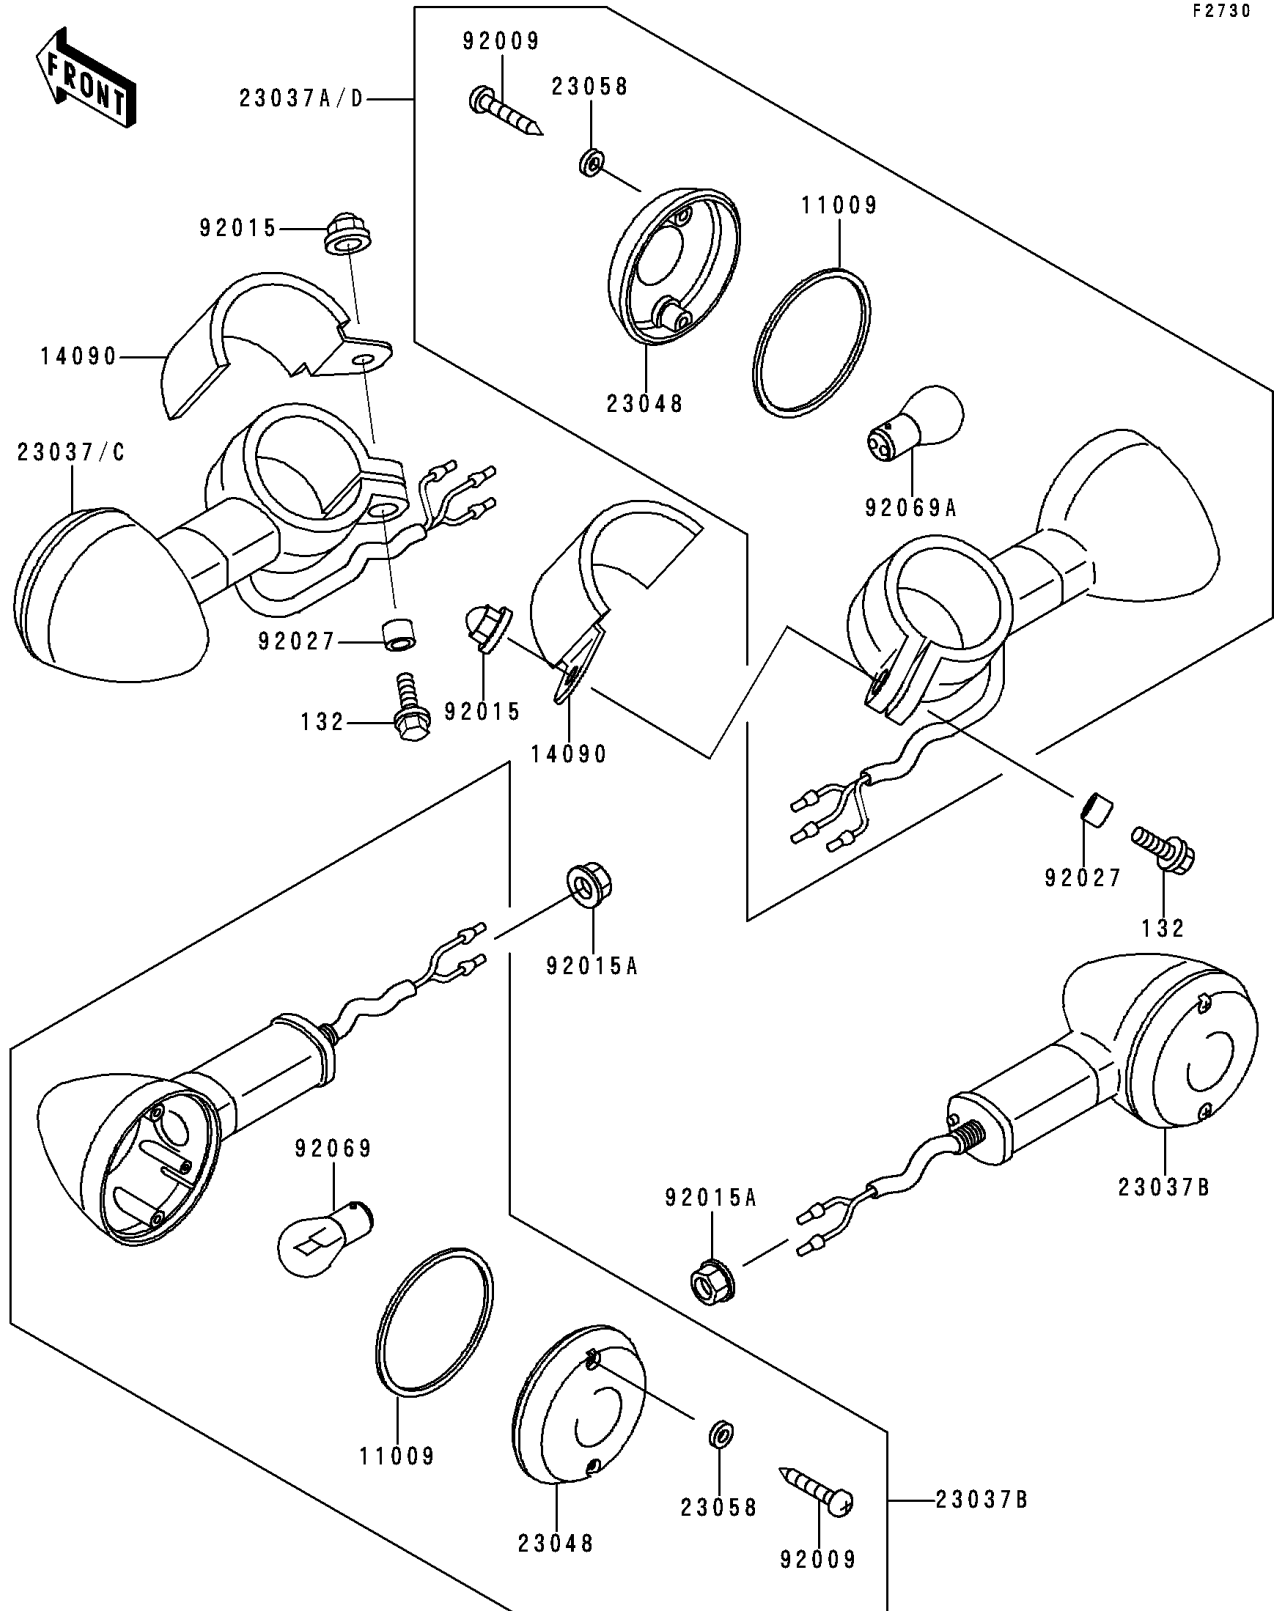

1996 Vulcan 800 PARTS DIAGRAM

Turn Signals

F2730

1996 Vulcan 800 PARTS LIST

Turn Signals

ITEM NAME	PART NUMBER	QUANTITY
BOLT-FLANGED-SMALL (Ref # 132)	132E0620	2
GASKET,SIGNAL LAMP (Ref # 11009)	11009-1413	4
COVER,SIGNAL LAMP (Ref # 14090)	14090-1578	2
LAMP-ASSY-SIGNAL,FR,LH (Ref # 23037)	23037-1310	1
LAMP-ASSY-SIGNAL,FR,RH (Ref # 23037A)	23037-1311	1
LAMP-ASSY-SIGNAL,RR (Ref # 23037B)	23037-1315	2
LENS-SIGNAL LAMP (Ref # 23048)	23048-1066	4
WASHER,PLAIN,4MM (Ref # 23058)	23058-002	8
SCREW,TAPPING,4X25 (Ref # 92009)	92009-1637	8
NUT,CAP,6MM (Ref # 92015)	92015-1385	2
NUT,FLANGED,10MM (Ref # 92015A)	92015-1428	2
COLLAR,6.8X10X12 (Ref # 92027)	92027-162	2
BULB,12V 32CP(23W) (Ref # 92069)	92069-055	2
BULB,12V 32/3CP(23/8W) (Ref # 92069A)	92069-060	2