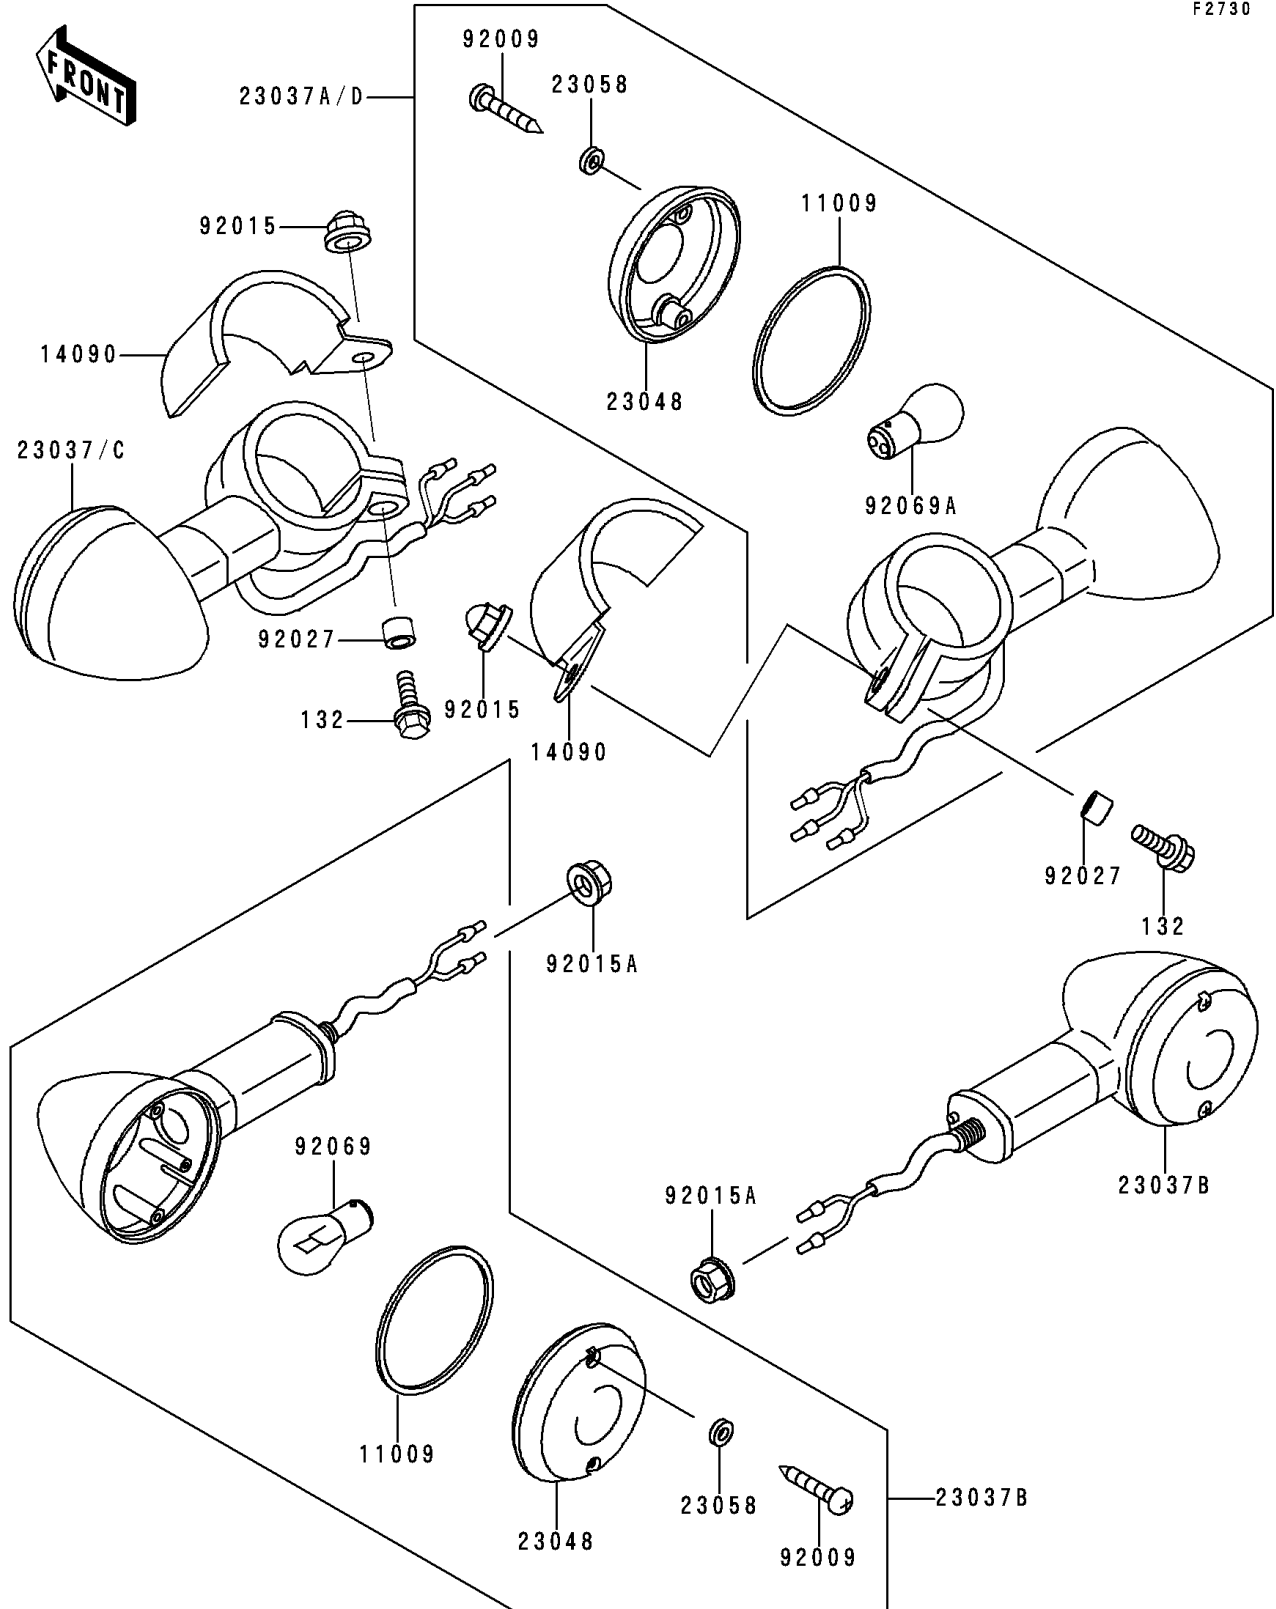

1998 Vulcan 800 PARTS DIAGRAM

Turn Signals

F2730

1998 Vulcan 800 PARTS LIST

Turn Signals

ITEM NAME	PART NUMBER	QUANTITY
BOLT-FLANGED-SMALL (Ref # 132)	132E0620	2
GASKET,SIGNAL LAMP (Ref # 11009)	11009-1413	4
COVER,SIGNAL LAMP (Ref # 14090)	14090-1578	2
LAMP-ASSY-SIGNAL,RR (Ref # 23037B)	23037-1315	2
LAMP-ASSY-SIGNAL,FR,LH (Ref # 23037C)	23037-1317	1
LAMP-ASSY-SIGNAL,FR,RH (Ref # 23037D)	23037-1318	1
LENS-SIGNAL LAMP (Ref # 23048)	23048-1066	4
WASHER,PLAIN,4MM (Ref # 23058)	23058-002	8
SCREW,TAPPING,4X25 (Ref # 92009)	92009-1637	8
NUT,CAP,6MM (Ref # 92015)	92015-1385	2
NUT,FLANGED,10MM (Ref # 92015A)	92015-1428	2
COLLAR,6.8X10X12 (Ref # 92027)	92027-162	2
BULB,12V 32CP(23W) (Ref # 92069)	92069-055	2
BULB,12V 32/3CP(23/8W) (Ref # 92069A)	92069-060	2