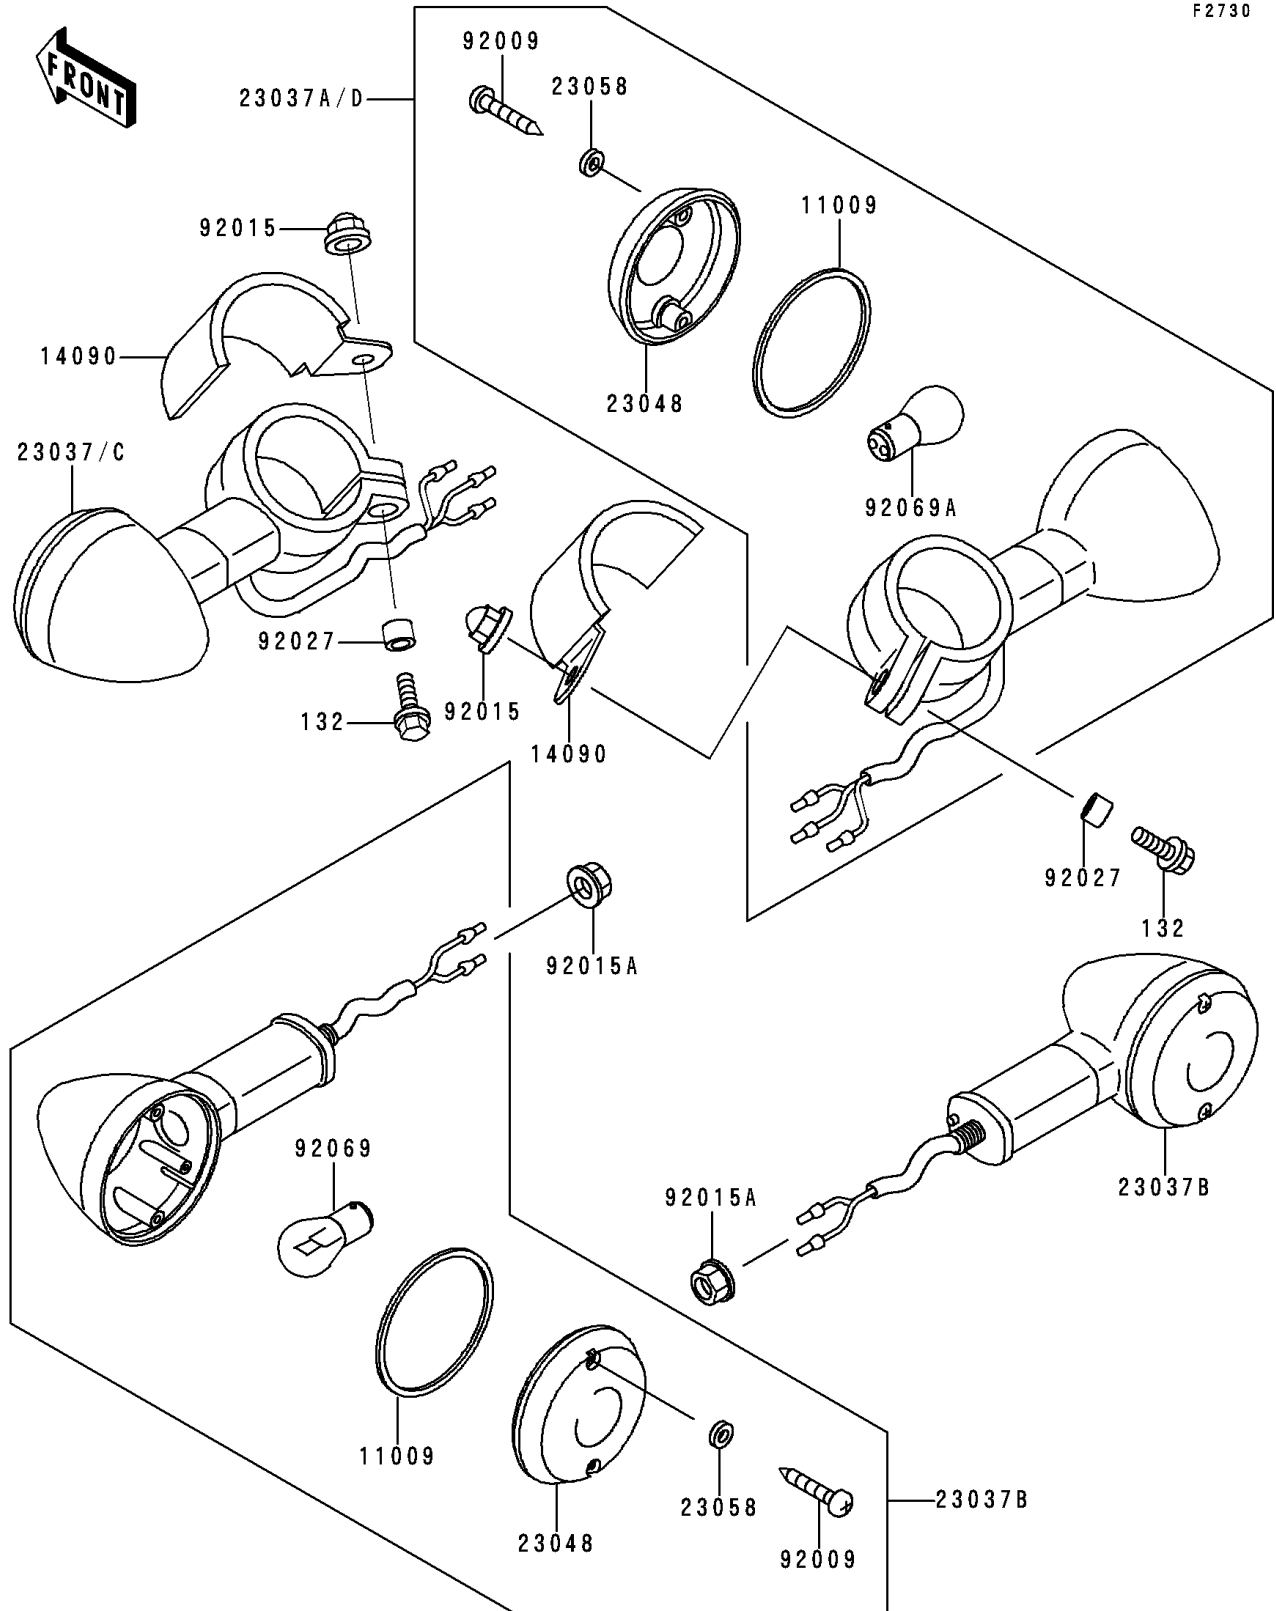

1999 Vulcan 800 PARTS DIAGRAM

Turn Signals

F2730

1999 Vulcan 800 PARTS LIST

Turn Signals

ITEM NAME	PART NUMBER	QUANTITY
BOLT-FLANGED-SMALL (Ref # 132)	132E0620	2
GASKET,SIGNAL LAMP (Ref # 11009)	11009-1413	4
COVER,SIGNAL LAMP (Ref # 14090)	14090-1578	2
LAMP-ASSY-SIGNAL,RR (Ref # 23037B)	23037-1315	2
LAMP-ASSY-SIGNAL,FR,LH (Ref # 23037C)	23037-1317	1
LAMP-ASSY-SIGNAL,FR,RH (Ref # 23037D)	23037-1318	1
LENS-SIGNAL LAMP (Ref # 23048)	23048-1066	4
WASHER,PLAIN,4MM (Ref # 23058)	23058-002	8
SCREW,TAPPING,4X25 (Ref # 92009)	92009-1637	8
NUT,CAP,6MM (Ref # 92015)	92015-1385	2
NUT,FLANGED,10MM (Ref # 92015A)	92015-1428	2
COLLAR,6.8X10X12 (Ref # 92027)	92027-162	2
BULB,12V 32CP(23W) (Ref # 92069)	92069-055	2
BULB,12V 32/3CP(23/8W) (Ref # 92069A)	92069-060	2