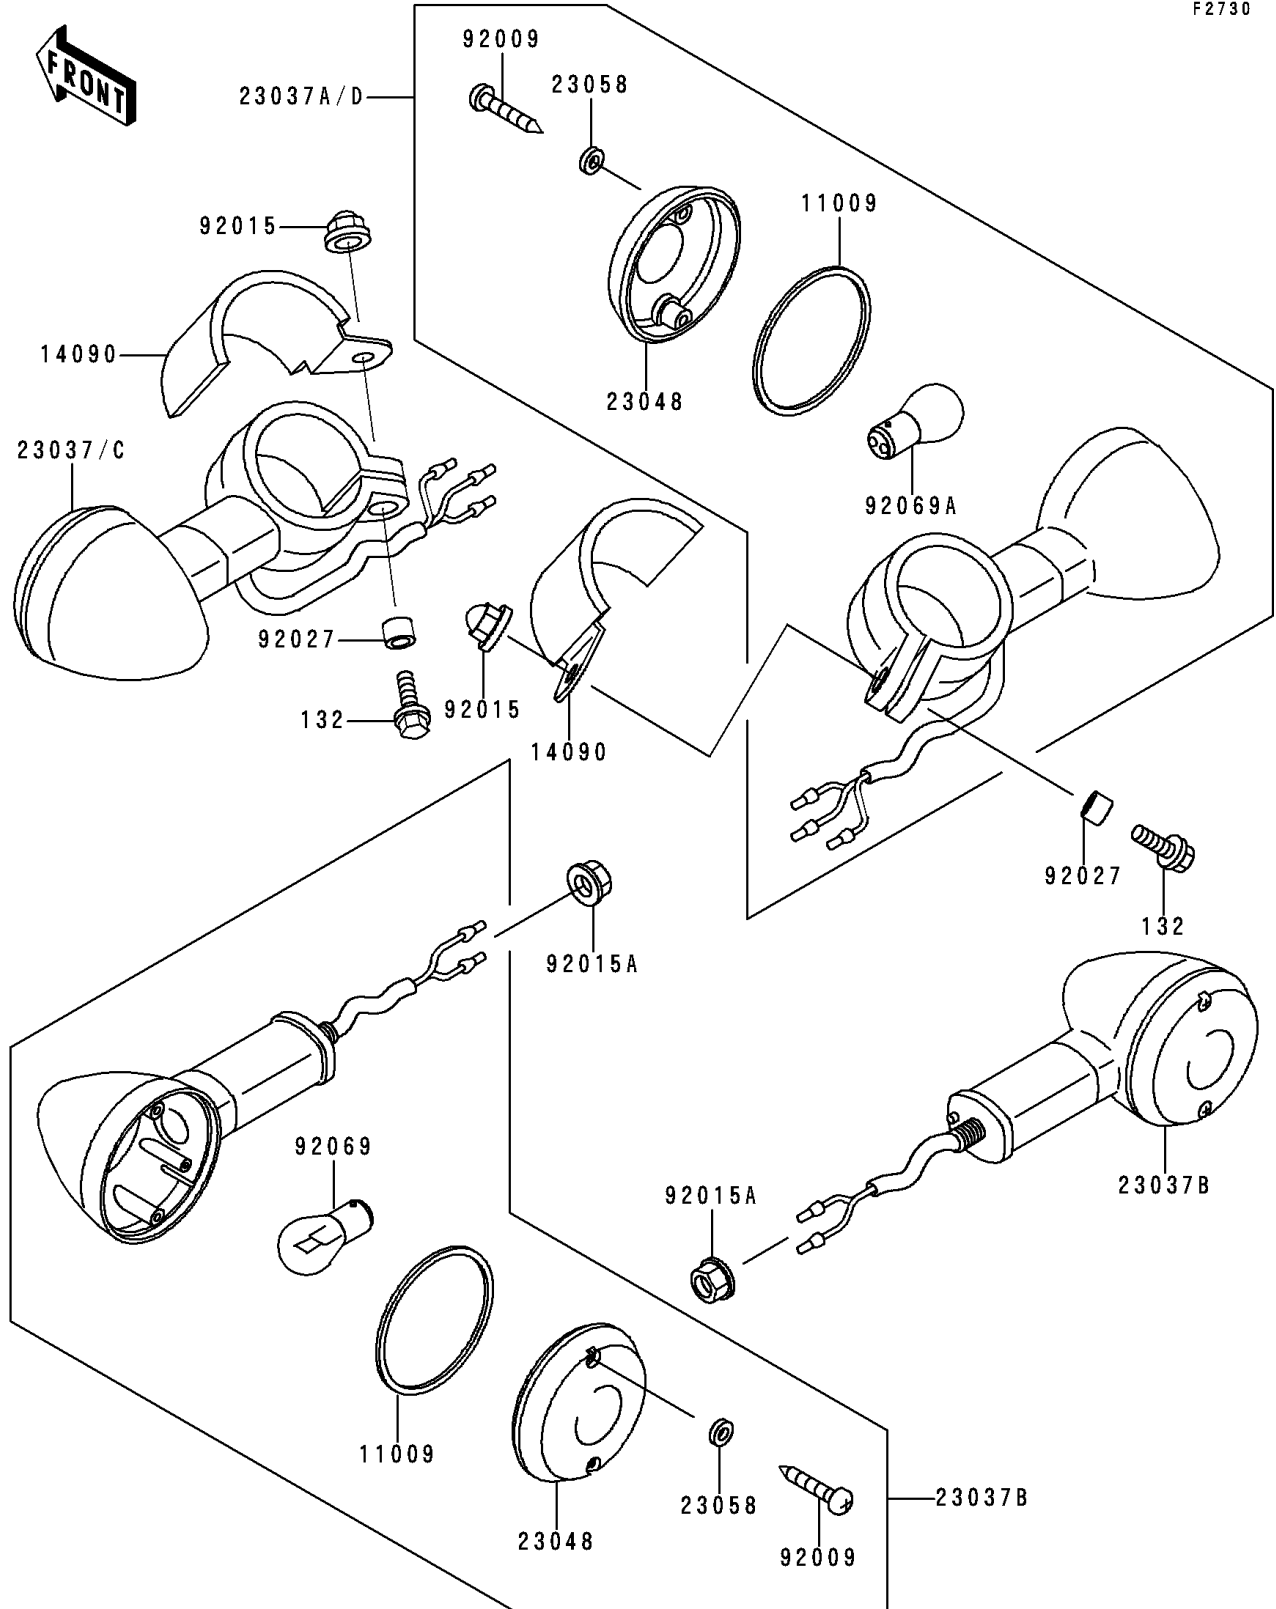

1999 Vulcan 800 PARTS DIAGRAM

Turn Signals

F2730

1999 Vulcan 800 PARTS LIST

Turn Signals

ITEM NAME	PART NUMBER	QUANTITY
BOLT-FLANGED-SMALL (Ref # 132)	132E0620	2
GASKET,SIGNAL LAMP (Ref # 11009)	11009-1413	4
COVER,SIGNAL LAMP (Ref # 14090)	14090-1578	2
LAMP-ASSY-SIGNAL,RR (Ref # 23037B)	23037-1315	2
LAMP-ASSY-SIGNAL,FR,LH (Ref # 23037C)	23037-1317	1
LAMP-ASSY-SIGNAL,FR,RH (Ref # 23037D)	23037-1318	1
LENS-SIGNAL LAMP (Ref # 23048)	23048-1066	4
WASHER,PLAIN,4MM (Ref # 23058)	23058-002	8
SCREW,TAPPING,4X25 (Ref # 92009)	92009-1637	8
NUT,CAP,6MM (Ref # 92015)	92015-1385	2
NUT,FLANGED,10MM (Ref # 92015A)	92015-1428	2
COLLAR,6.8X10X12 (Ref # 92027)	92027-162	2
BULB,12V 32CP(23W) (Ref # 92069)	92069-055	2
BULB,12V 32/3CP(23/8W) (Ref # 92069A)	92069-060	2