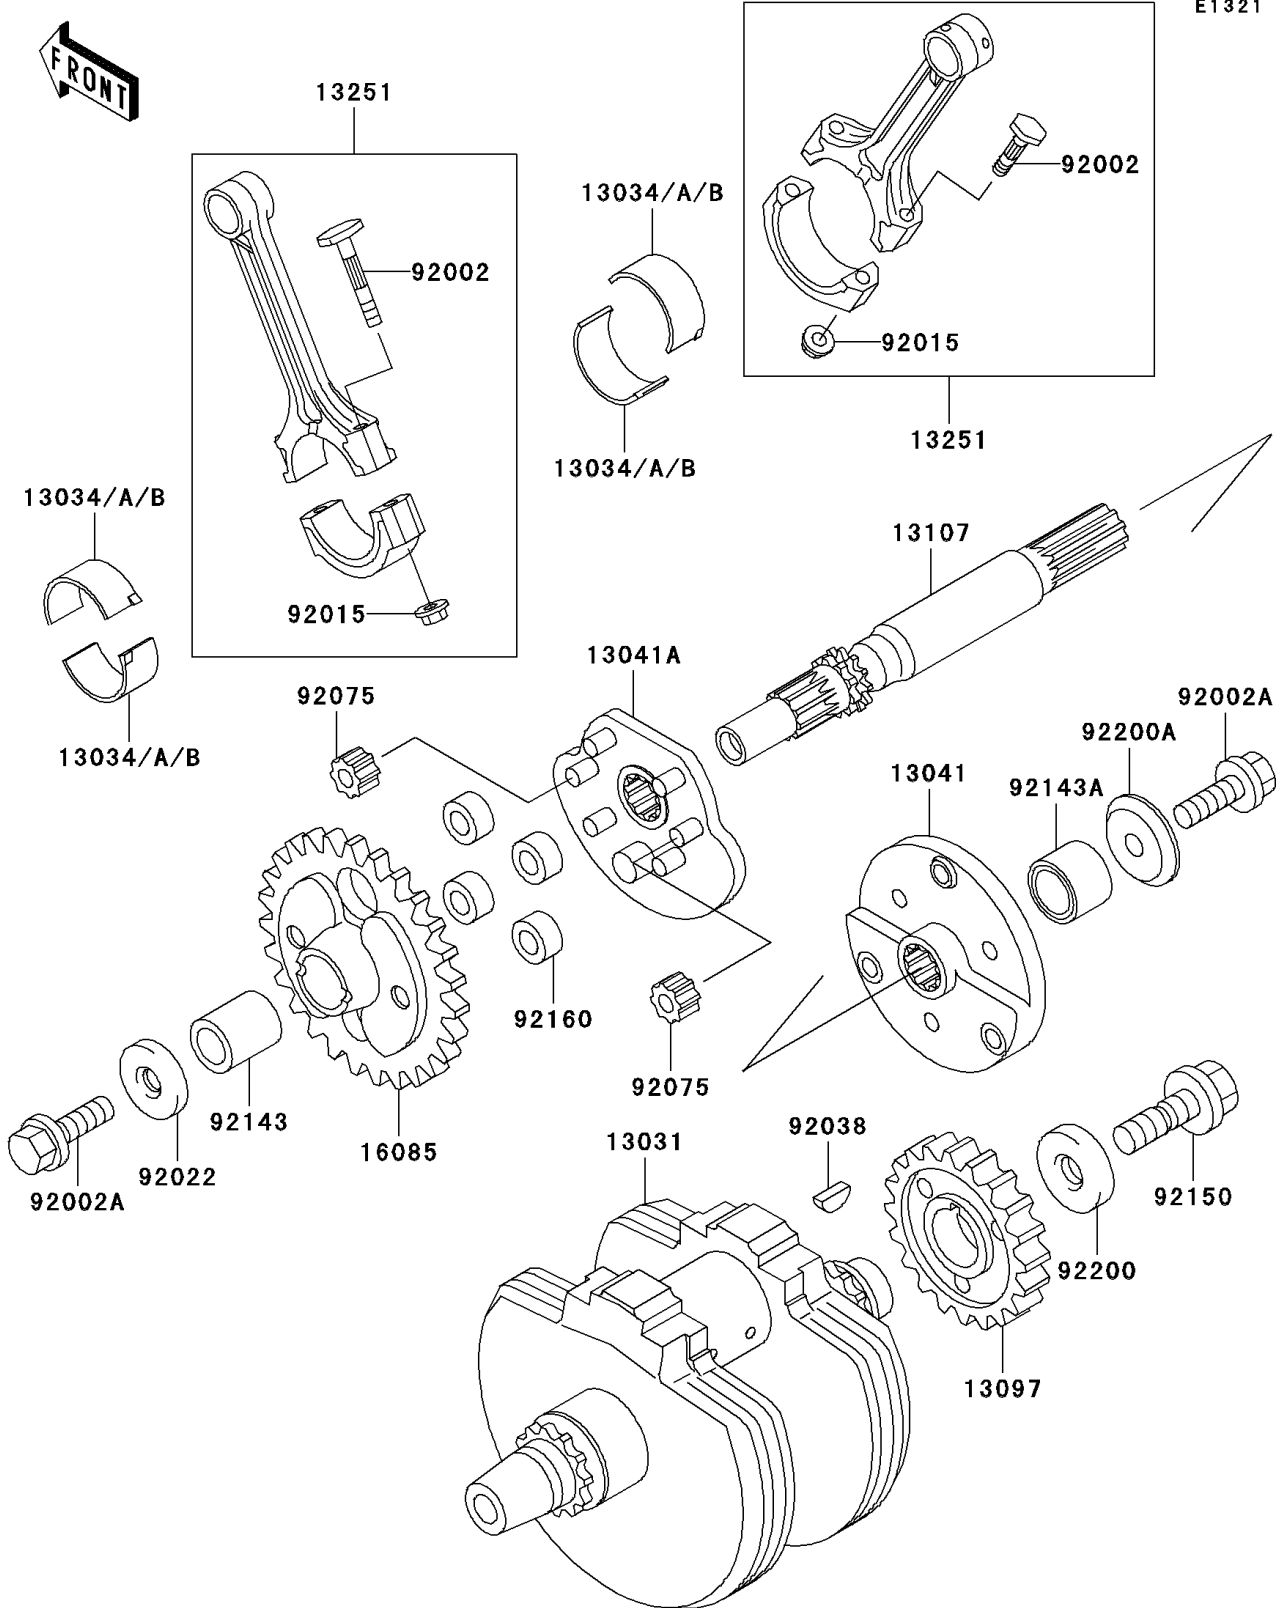

# 2004 Vulcan 800 PARTS DIAGRAM

Crankshaft

E1321

# 2004 Vulcan 800 PARTS LIST

Crankshaft

ITEM NAME	PART NUMBER	QUANTITY
-----------	-------------	----------