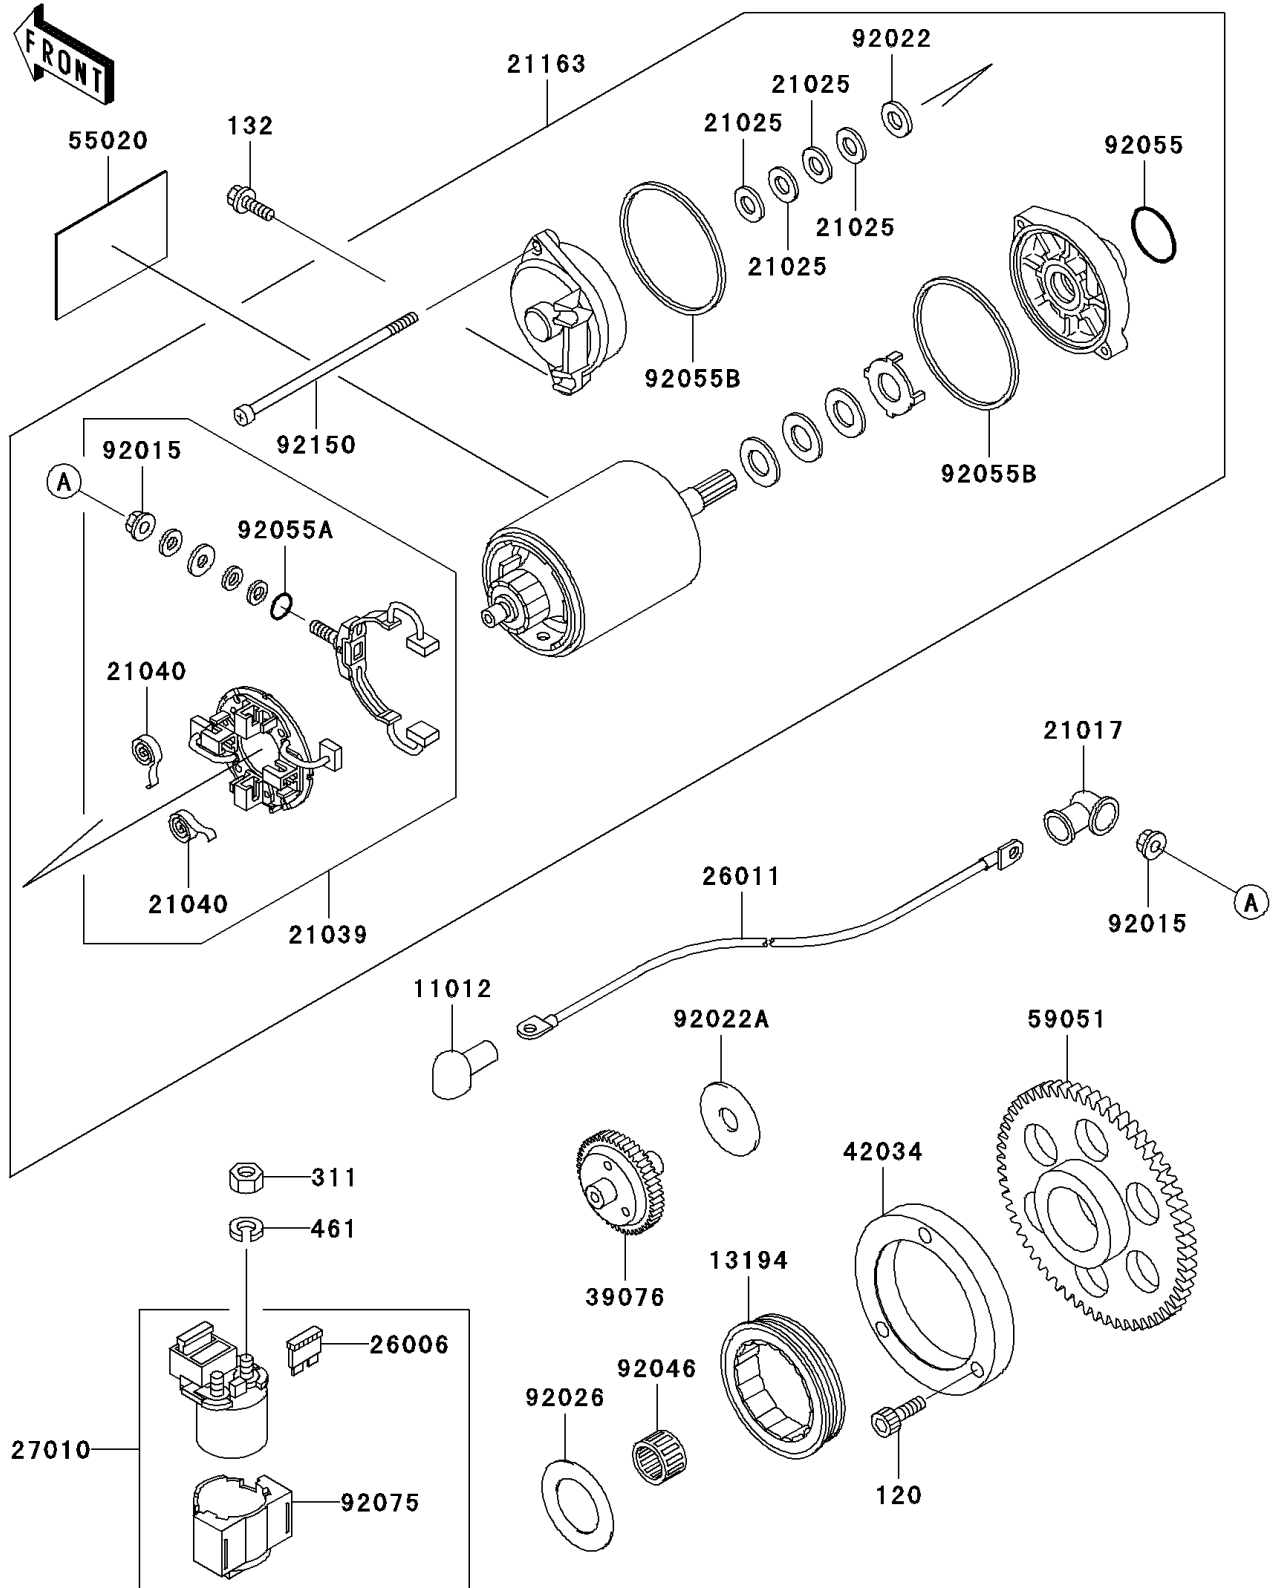

2004 Vulcan 800 PARTS DIAGRAM

Starter Motor

E1840

2004 Vulcan 800 PARTS LIST

Starter Motor

ITEM NAME	PART NUMBER	QUANTITY
-----------	-------------	----------