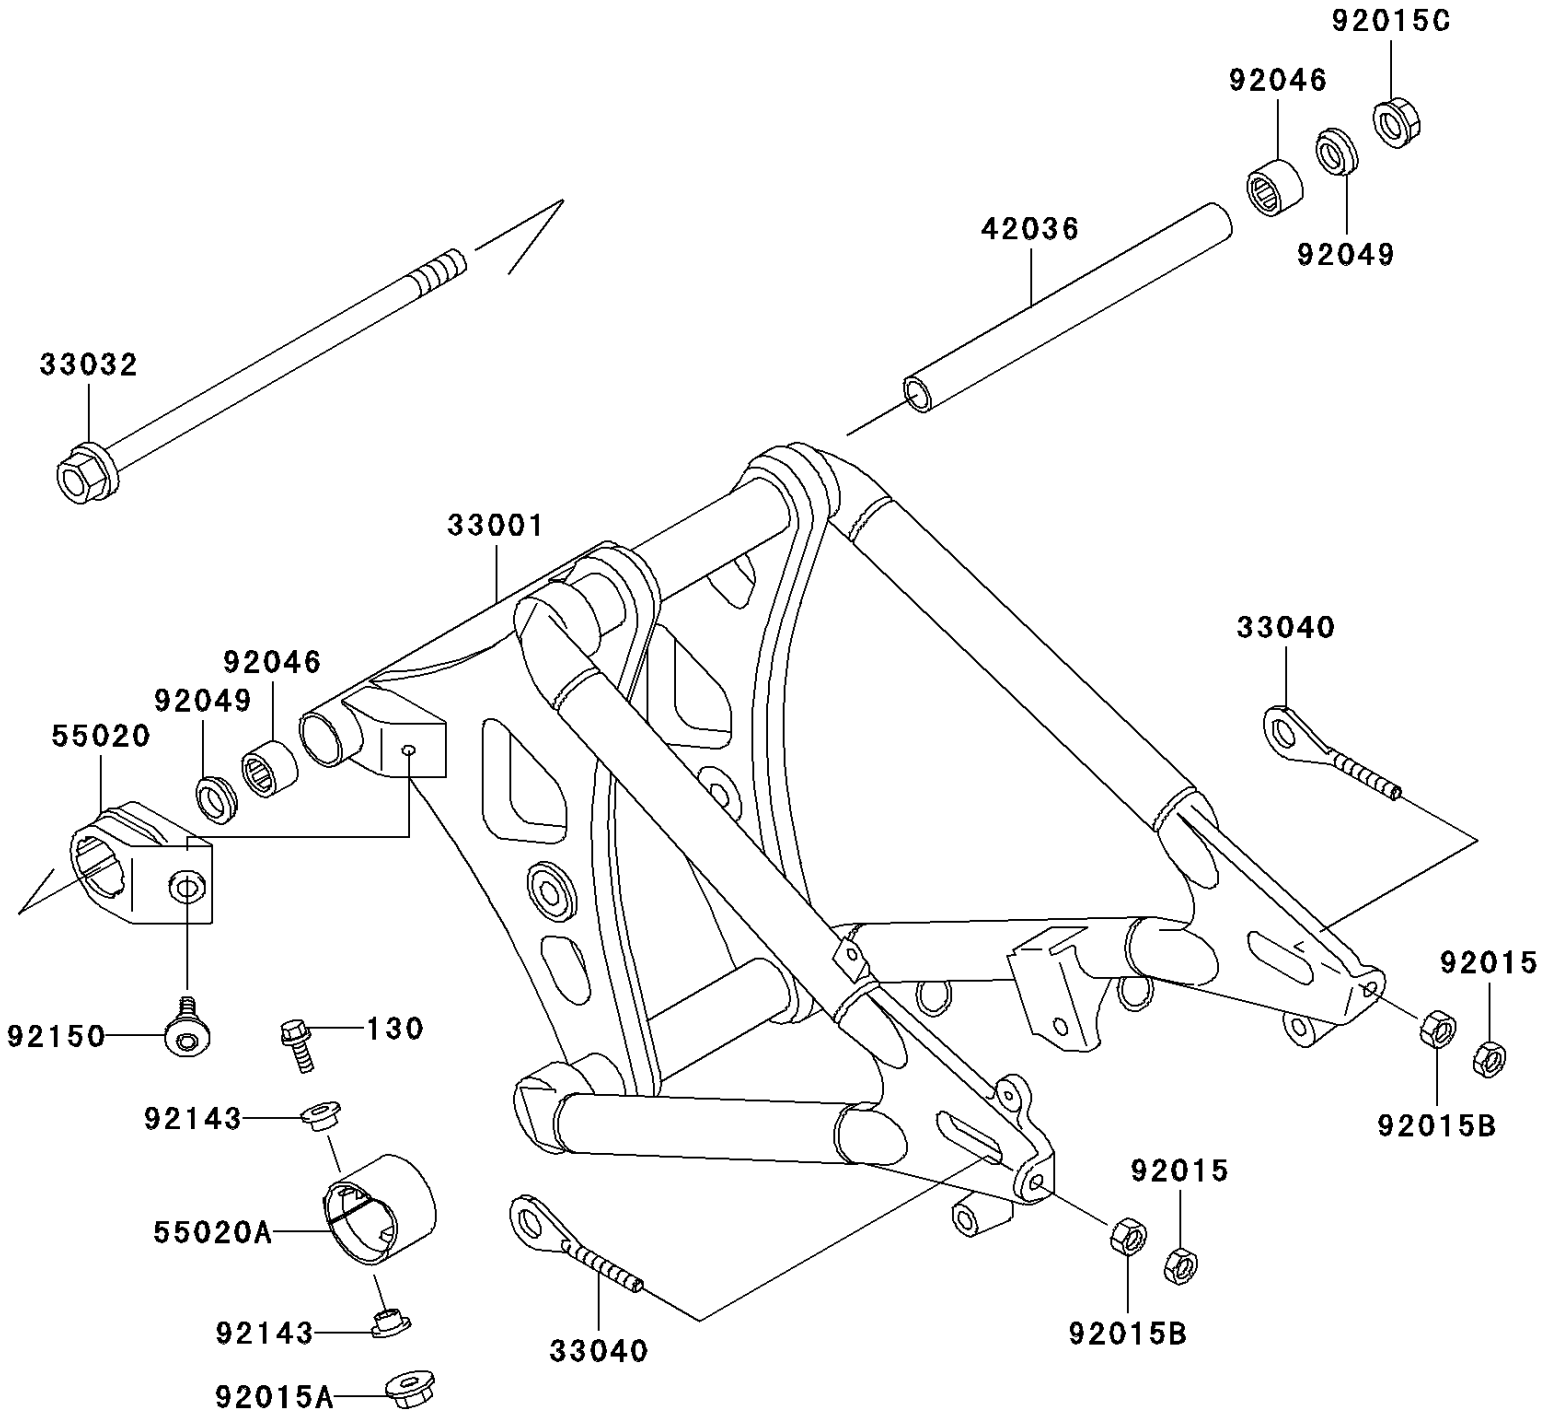

2004 Vulcan 800 PARTS DIAGRAM

Swingarm

F2141

2004 Vulcan 800 PARTS LIST

Swingarm

ITEM NAME	PART NUMBER	QUANTITY
-----------	-------------	----------