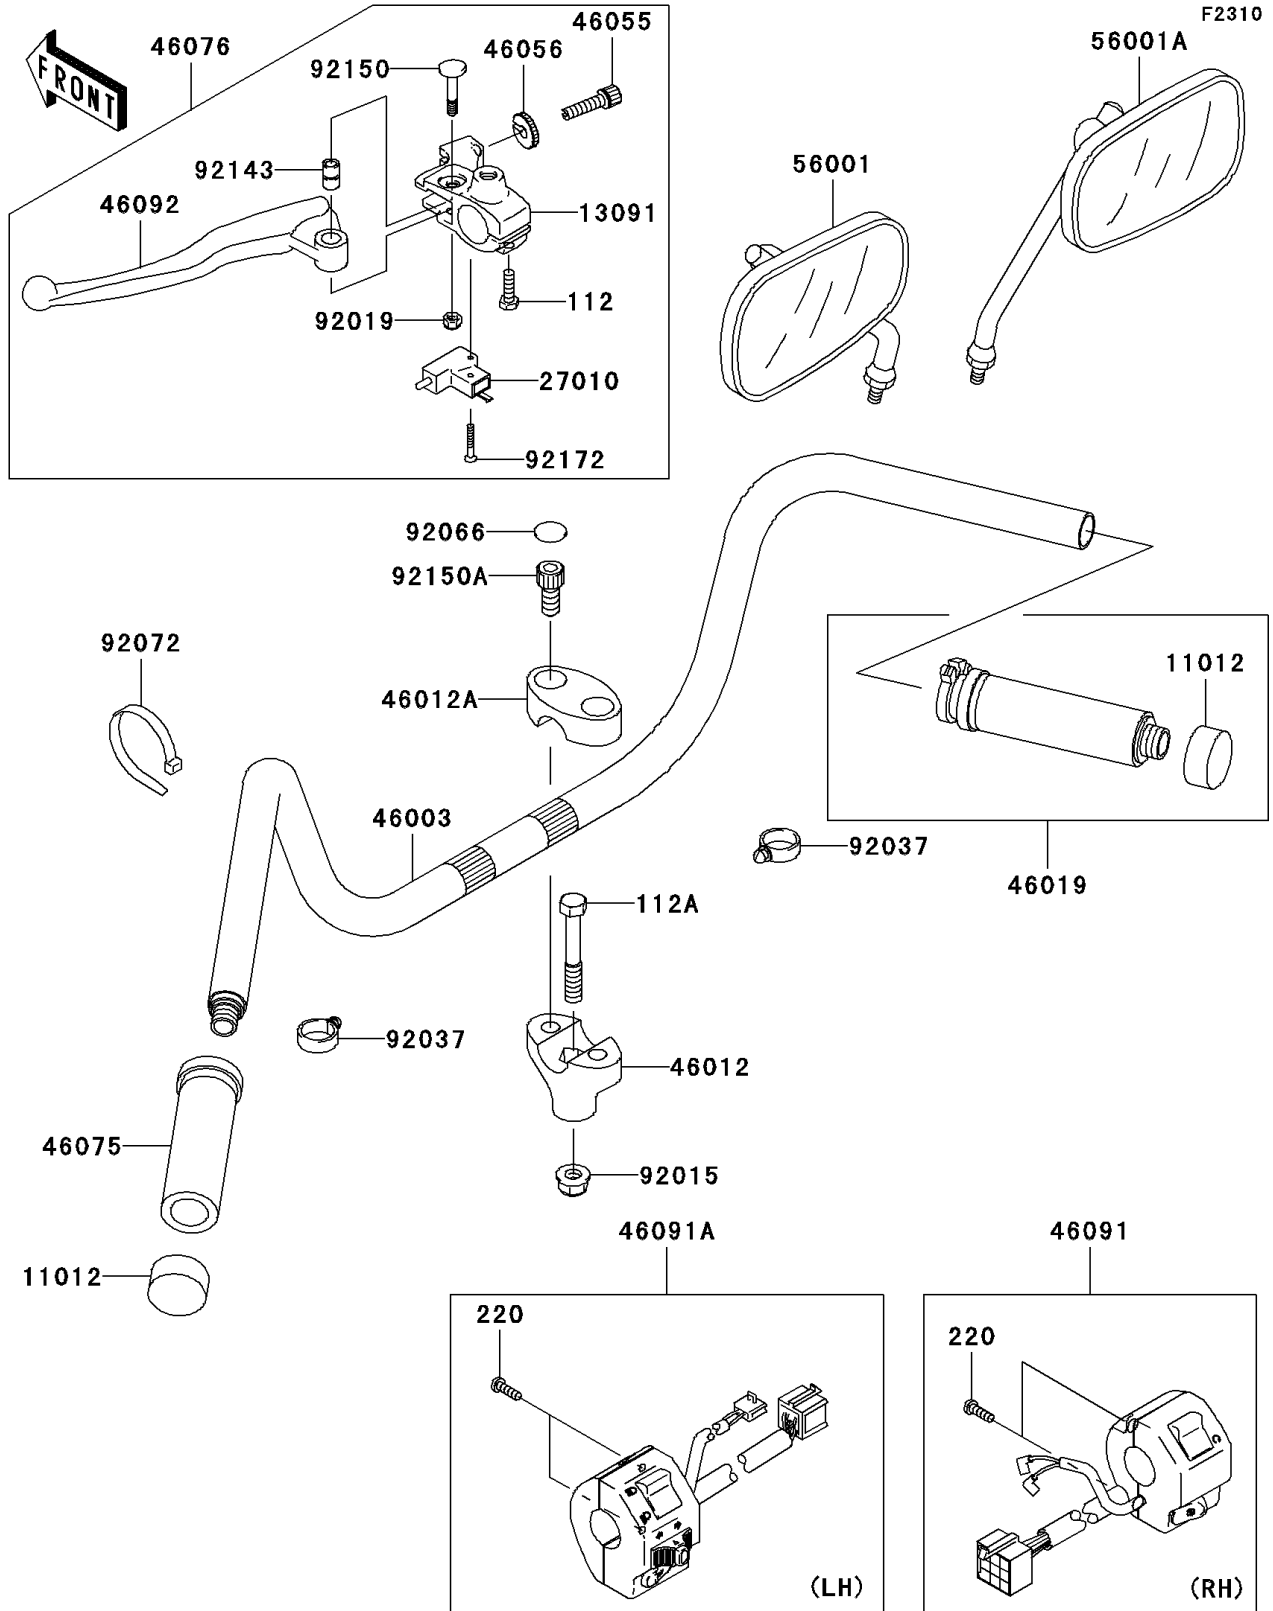

# 2004 Vulcan 800 PARTS DIAGRAM

## Handlebar

# 2004 Vulcan 800 PARTS LIST

Handlebar

ITEM NAME	PART NUMBER	QUANTITY
-----------	-------------	----------