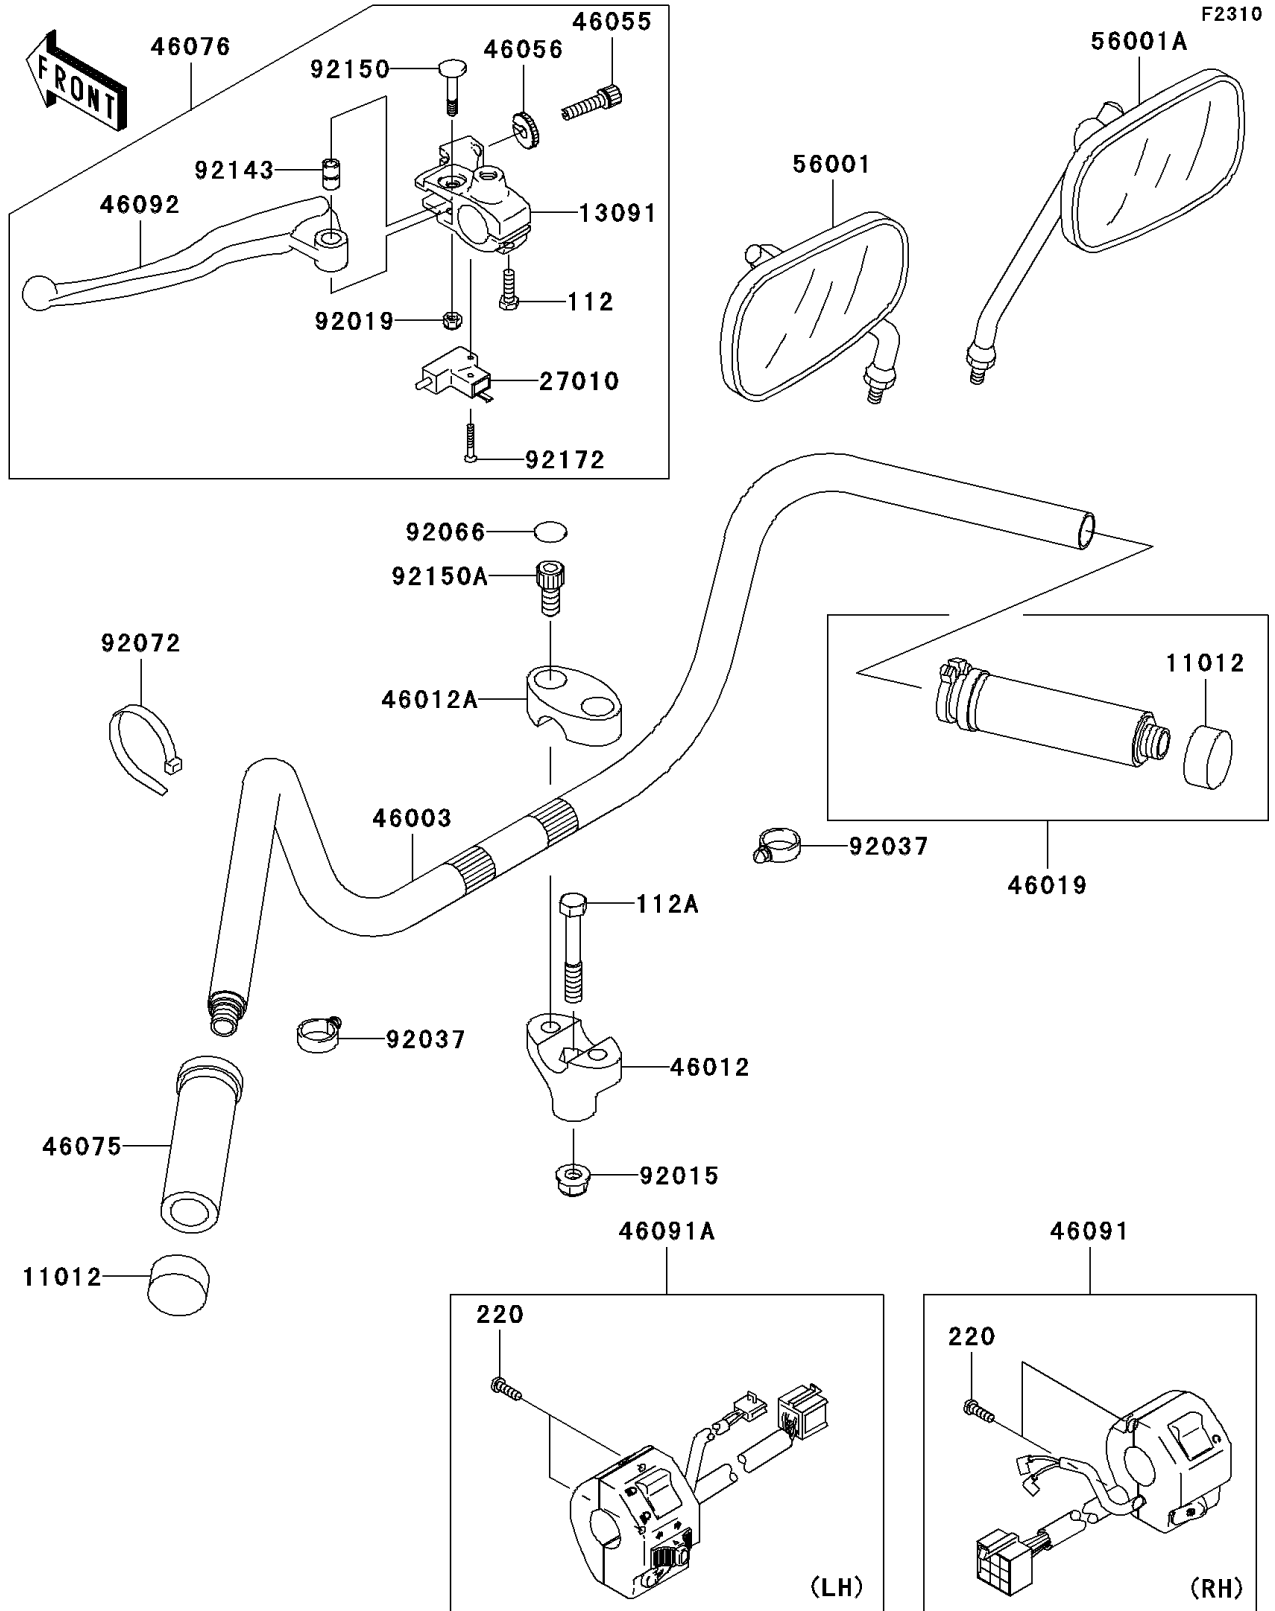

2005 Vulcan 800 PARTS DIAGRAM

Handlebar

2005 Vulcan 800 PARTS LIST

Handlebar

ITEM NAME	PART NUMBER	QUANTITY
BOLT-UPSET (Ref # 112)	112G0620	1
BOLT-UPSET,10X65 (Ref # 112A)	112H1065	2
SCREW-PAN-CROS (Ref # 220)	220R0516	4
CAP,GRIP END (Ref # 11012)	11012-1975	2
HOLDER,CLUTCH LEVER,SILVER (Ref # 13091)	13091-1671	1
SWITCH,CLUTCH (Ref # 27010)	27010-1268	1
HANDLE (Ref # 46003)	46003-1459	1
HOLDER-HANDLE,LWR (Ref # 46012)	46012-1272	2
HOLDER-HANDLE,UPP (Ref # 46012A)	46012-1273	2
GRIP-ASSY,THROTTLE (Ref # 46019)	46019-1109	1
SCREW,CABLE ADJUST,8MM (Ref # 46055)	46055-003	1
NUT,CABLE ADJUST LOCK,8MM (Ref # 46056)	46056-005	1
GRIP,LH (Ref # 46075)	46075-1074	1
LEVER-ASSY-GRIP,CLUTCH,SILVER (Ref # 46076)	46076-1174	1
HOUSING-ASSY-CONTROL,RH (Ref # 46091)	46091-0014	1
HOUSING-ASSY-CONTROL,LH (Ref # 46091A)	46091-0015	1
LEVER-GRIP,CLUTCH (Ref # 46092)	46092-1164	1
MIRROR-ASSY,LH (Ref # 56001)	56001-1407	1
MIRROR-ASSY,RH (Ref # 56001A)	56001-1408	1
NUT,LOCK,FLANGED,10MM (Ref # 92015)	92015-1717	2
NUT,LOCK,6MM (Ref # 92019)	92019-008	1
CLAMP,HOSE (Ref # 92037)	92037-1827	2
PLUG (Ref # 92066)	92066-1285	4
BAND,L=202 (Ref # 92072)	92072-1195	1
COLLAR (Ref # 92143)	92143-1351	1
BOLT,LEVER SET (Ref # 92150)	92150-1330	1
BOLT,SOCKET,10X23 (Ref # 92150A)	92150-1942	4
SCREW,3X20 (Ref # 92172)	92172-0164	1