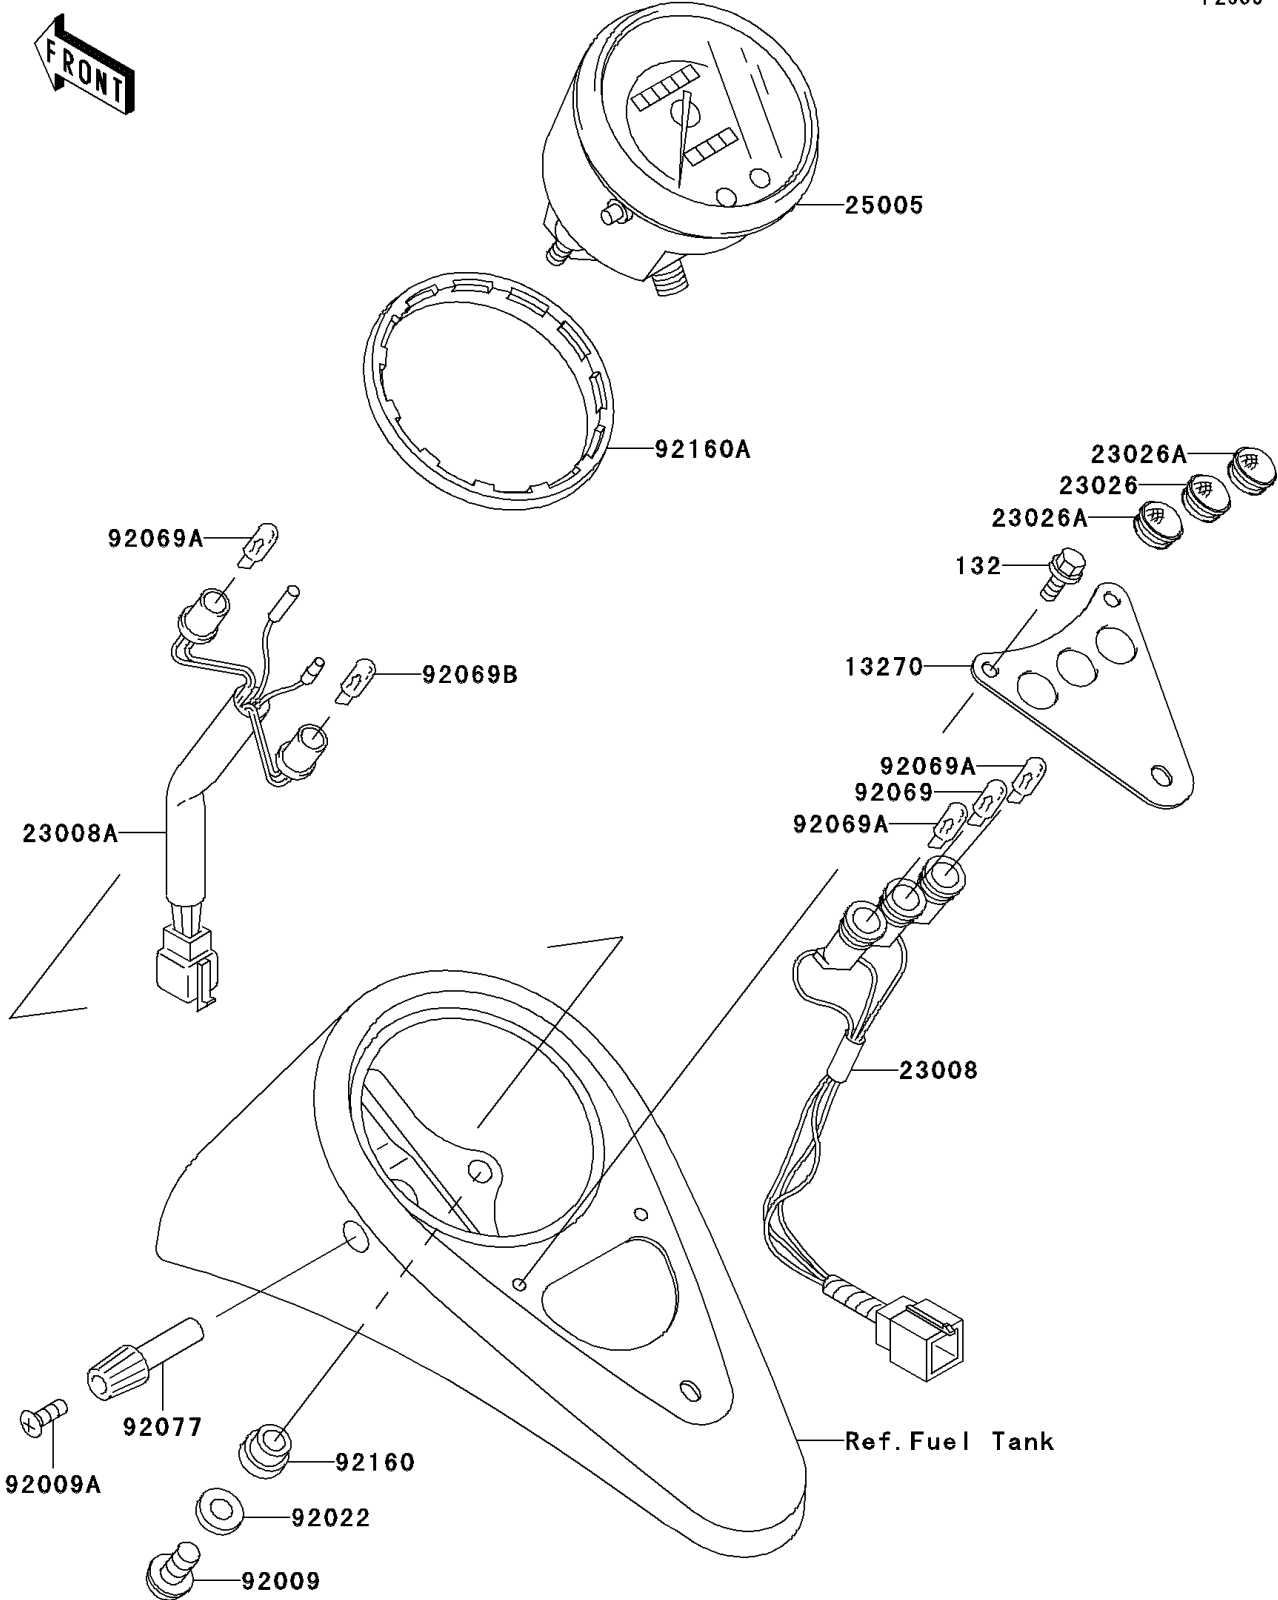

# 2004 Vulcan 800 PARTS DIAGRAM

Meter(s)

F2530

# 2004 Vulcan 800 PARTS LIST

Meter(s)

ITEM NAME	PART NUMBER	QUANTITY
-----------	-------------	----------