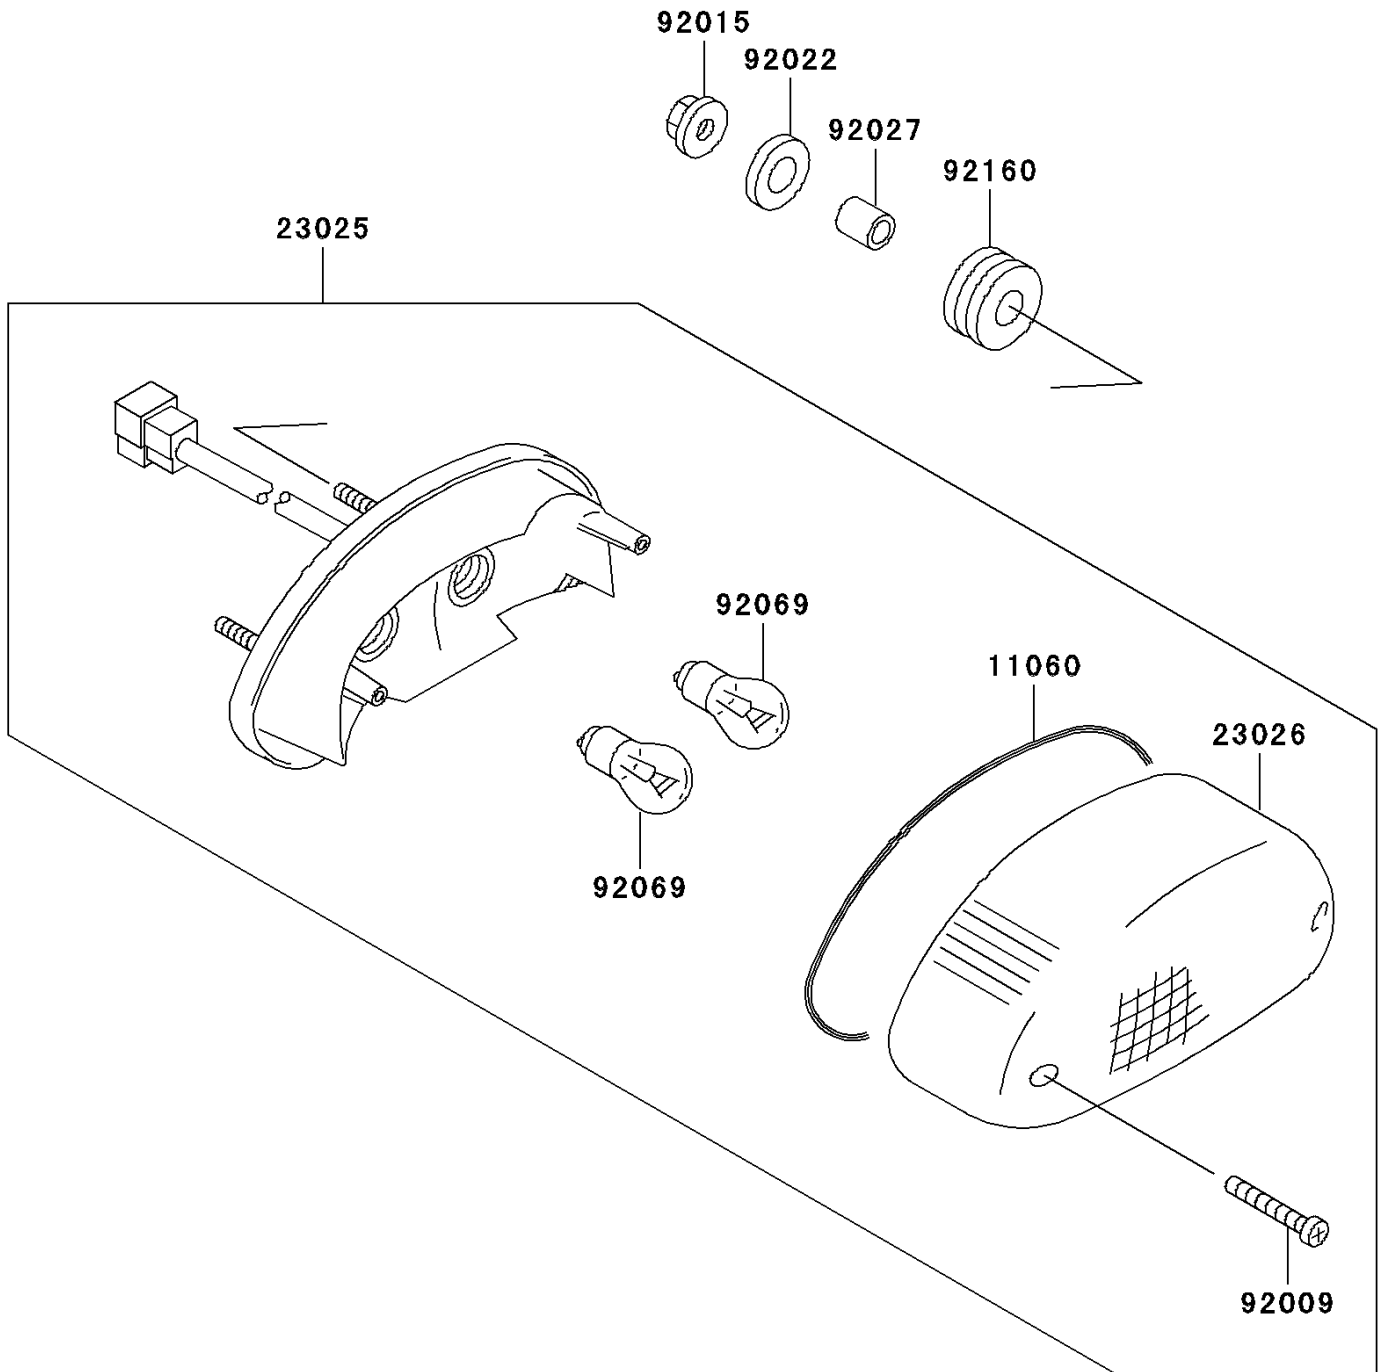

# 2004 Vulcan 800 PARTS DIAGRAM

Taillight(s)

F2720

# 2004 Vulcan 800 PARTS LIST

Taillight(s)

ITEM NAME	PART NUMBER	QUANTITY
-----------	-------------	----------