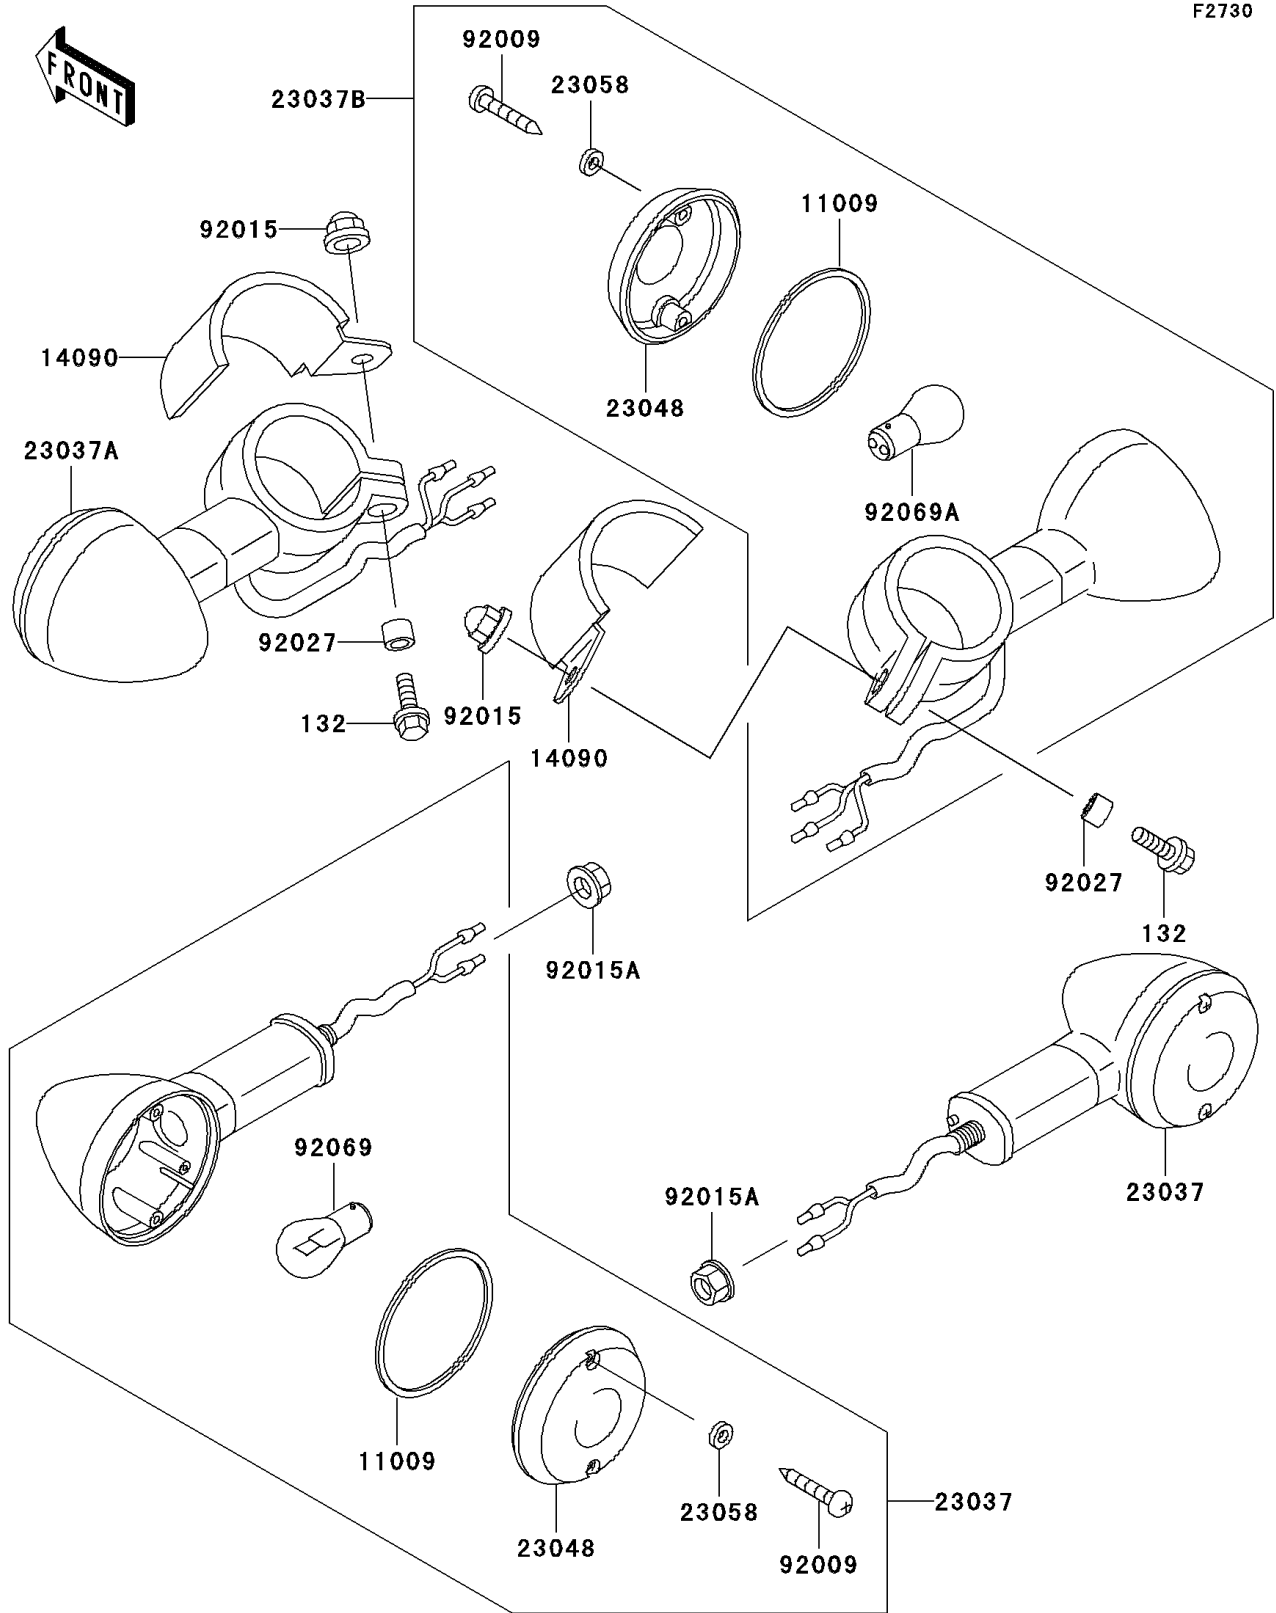

2005 Vulcan 800 PARTS DIAGRAM

Turn Signals

F2730

2005 Vulcan 800 PARTS LIST

Turn Signals

ITEM NAME	PART NUMBER	QUANTITY
BOLT-FLANGED-SMALL (Ref # 132)	132E0620	2
GASKET,SIGNAL LAMP (Ref # 11009)	11009-1413	4
COVER,SIGNAL LAMP (Ref # 14090)	14090-1578	2
LAMP-ASSY-SIGNAL,RR (Ref # 23037)	23037-1315	2
LAMP-ASSY-SIGNAL,FR,LH (Ref # 23037A)	23037-1317	1
LAMP-ASSY-SIGNAL,FR,RH (Ref # 23037B)	23037-1318	1
LENS-SIGNAL LAMP (Ref # 23048)	23048-1066	4
WASHER,PLAIN,4MM (Ref # 23058)	23058-002	8
SCREW,TAPPING,4X25 (Ref # 92009)	92009-1637	8
NUT,CAP,6MM (Ref # 92015)	92015-1385	2
NUT,FLANGED,10MM (Ref # 92015A)	92015-1428	2
COLLAR,6.8X10X12 (Ref # 92027)	92027-162	2
BULB,12V 32CP(23W) (Ref # 92069)	92069-055	2
BULB,12V 32/3CP(23/8W) (Ref # 92069A)	92069-060	2