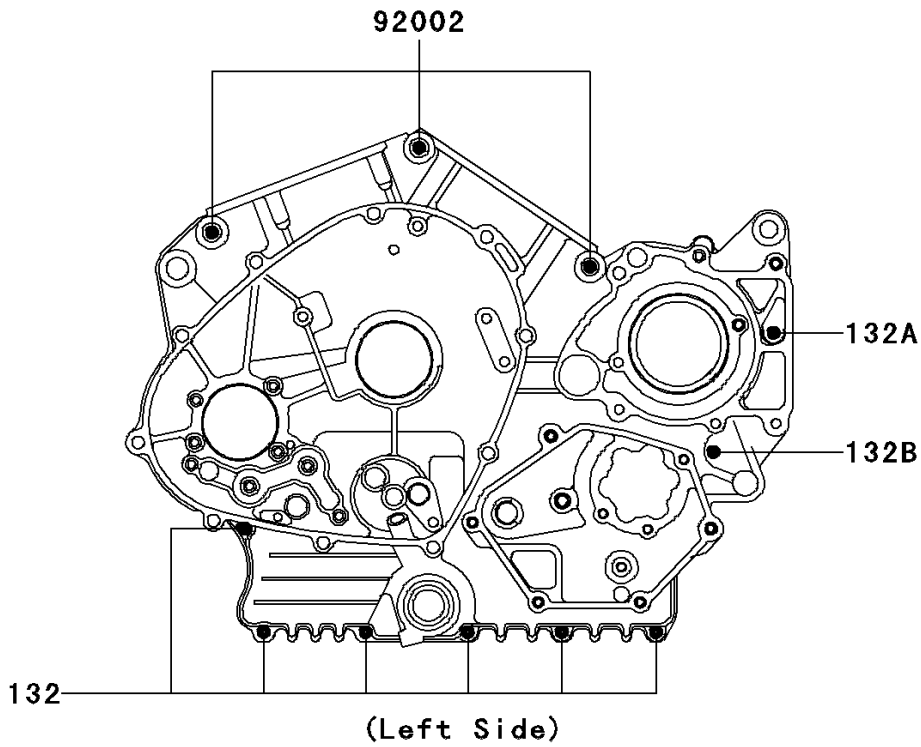

# 2003 Vulcan 800 PARTS DIAGRAM

Crankcase Bolt Pattern

E1412

## 2003 Vulcan 800 PARTS LIST

### Crankcase Bolt Pattern

ITEM NAME	PART NUMBER	QUANTITY
BOLT-FLANGED-SMALL (Ref # 132)	132J0630	8
BOLT-FLANGED-SMALL,6X40 (Ref # 132A)	132J0640	1
BOLT-FLANGED-SMALL (Ref # 132B)	132J0660	3
BOLT,10X80 (Ref # 92002)	92002-1542	3