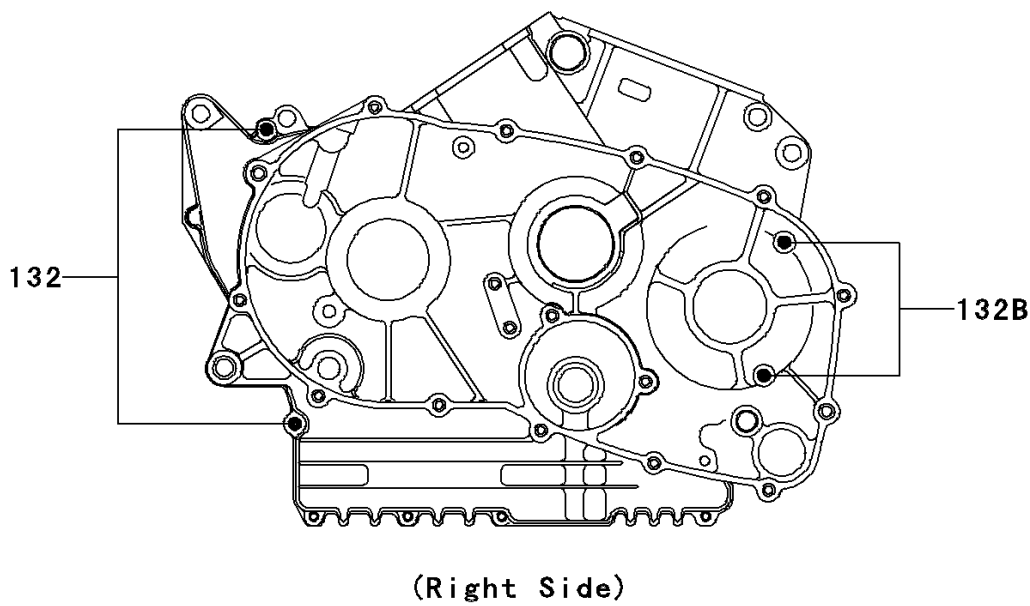

# 2003 Vulcan 800 PARTS DIAGRAM

Crankcase Bolt Pattern

E1412

## 2003 Vulcan 800 PARTS LIST

### Crankcase Bolt Pattern

ITEM NAME	PART NUMBER	QUANTITY
BOLT-FLANGED-SMALL (Ref # 132)	132J0630	8
BOLT-FLANGED-SMALL,6X40 (Ref # 132A)	132J0640	1
BOLT-FLANGED-SMALL (Ref # 132B)	132J0660	3
BOLT,10X80 (Ref # 92002)	92002-1542	3