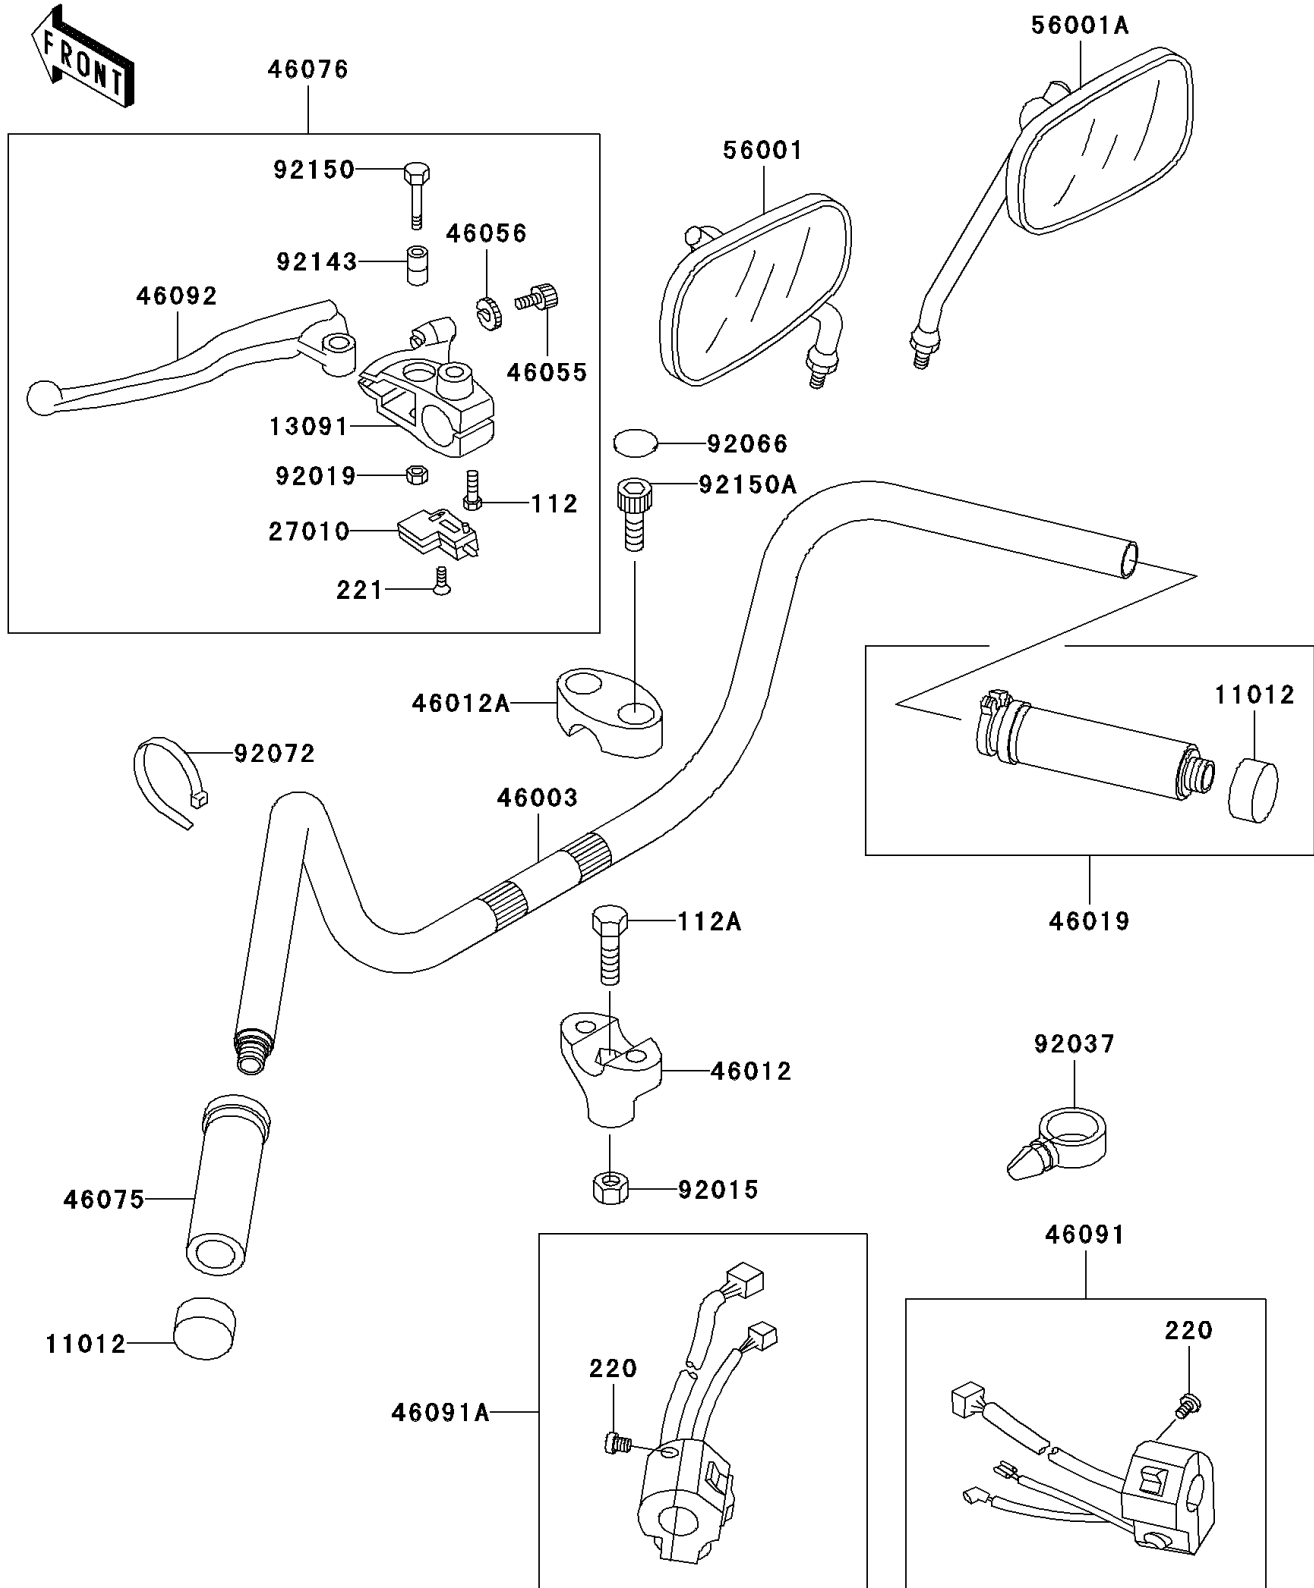

# 2002 Vulcan 800 PARTS DIAGRAM

Handlebar

F2310

## 2002 Vulcan 800 PARTS LIST

### Handlebar

ITEM NAME	PART NUMBER	QUANTITY
BOLT-UPSET (Ref # 112)	112G0620	1
BOLT-UPSET,10X65 (Ref # 112A)	112H1065	2
SCREW-PAN-CROS (Ref # 220)	220E0516	4
SCREW-CSK-CROS,3X20 (Ref # 221)	221B0320	1
CAP,GRIP END (Ref # 11012)	11012-1975	2
HOLDER,CLUTCH LEVER,SILVER (Ref # 13091)	13091-1671	1
SWITCH,CLUTCH (Ref # 27010)	27010-1268	1
HANDLE (Ref # 46003)	46003-1459	1
HOLDER-HANDLE,LWR (Ref # 46012)	46012-1272	2
HOLDER-HANDLE,UPP (Ref # 46012A)	46012-1273	2
GRIP-ASSY,THROTTLE (Ref # 46019)	46019-1109	1
SCREW,CABLE ADJUST,8MM (Ref # 46055)	46055-003	1
NUT,CABLE ADJUST LOCK,8MM (Ref # 46056)	46056-005	1
GRIP,LH (Ref # 46075)	46075-1074	1
LEVER-ASSY-GRIP,CLUTCH,SILVER (Ref # 46076)	46076-1174	1
HOUSING-ASSY-CONTROL,RH (Ref # 46091)	46091-1637	1
HOUSING-ASSY-CONTROL,LH (Ref # 46091A)	46091-1638	1
LEVER-GRIP,CLUTCH (Ref # 46092)	46092-1164	1
MIRROR-ASSY,LH (Ref # 56001)	56001-1407	1
MIRROR-ASSY,RH (Ref # 56001A)	56001-1408	1
NUT,LOCK,FLANGED,10MM (Ref # 92015)	92015-1717	2
NUT,LOCK,6MM (Ref # 92019)	92019-008	1
CLAMP,HOSE (Ref # 92037)	92037-1827	2
PLUG (Ref # 92066)	92066-1285	4
BAND,L=202 (Ref # 92072)	92072-1195	1
COLLAR (Ref # 92143)	92143-1351	1
BOLT,LEVER SET (Ref # 92150)	92150-1330	1
BOLT,SOCKET,10X23 (Ref # 92150A)	92150-1942	4