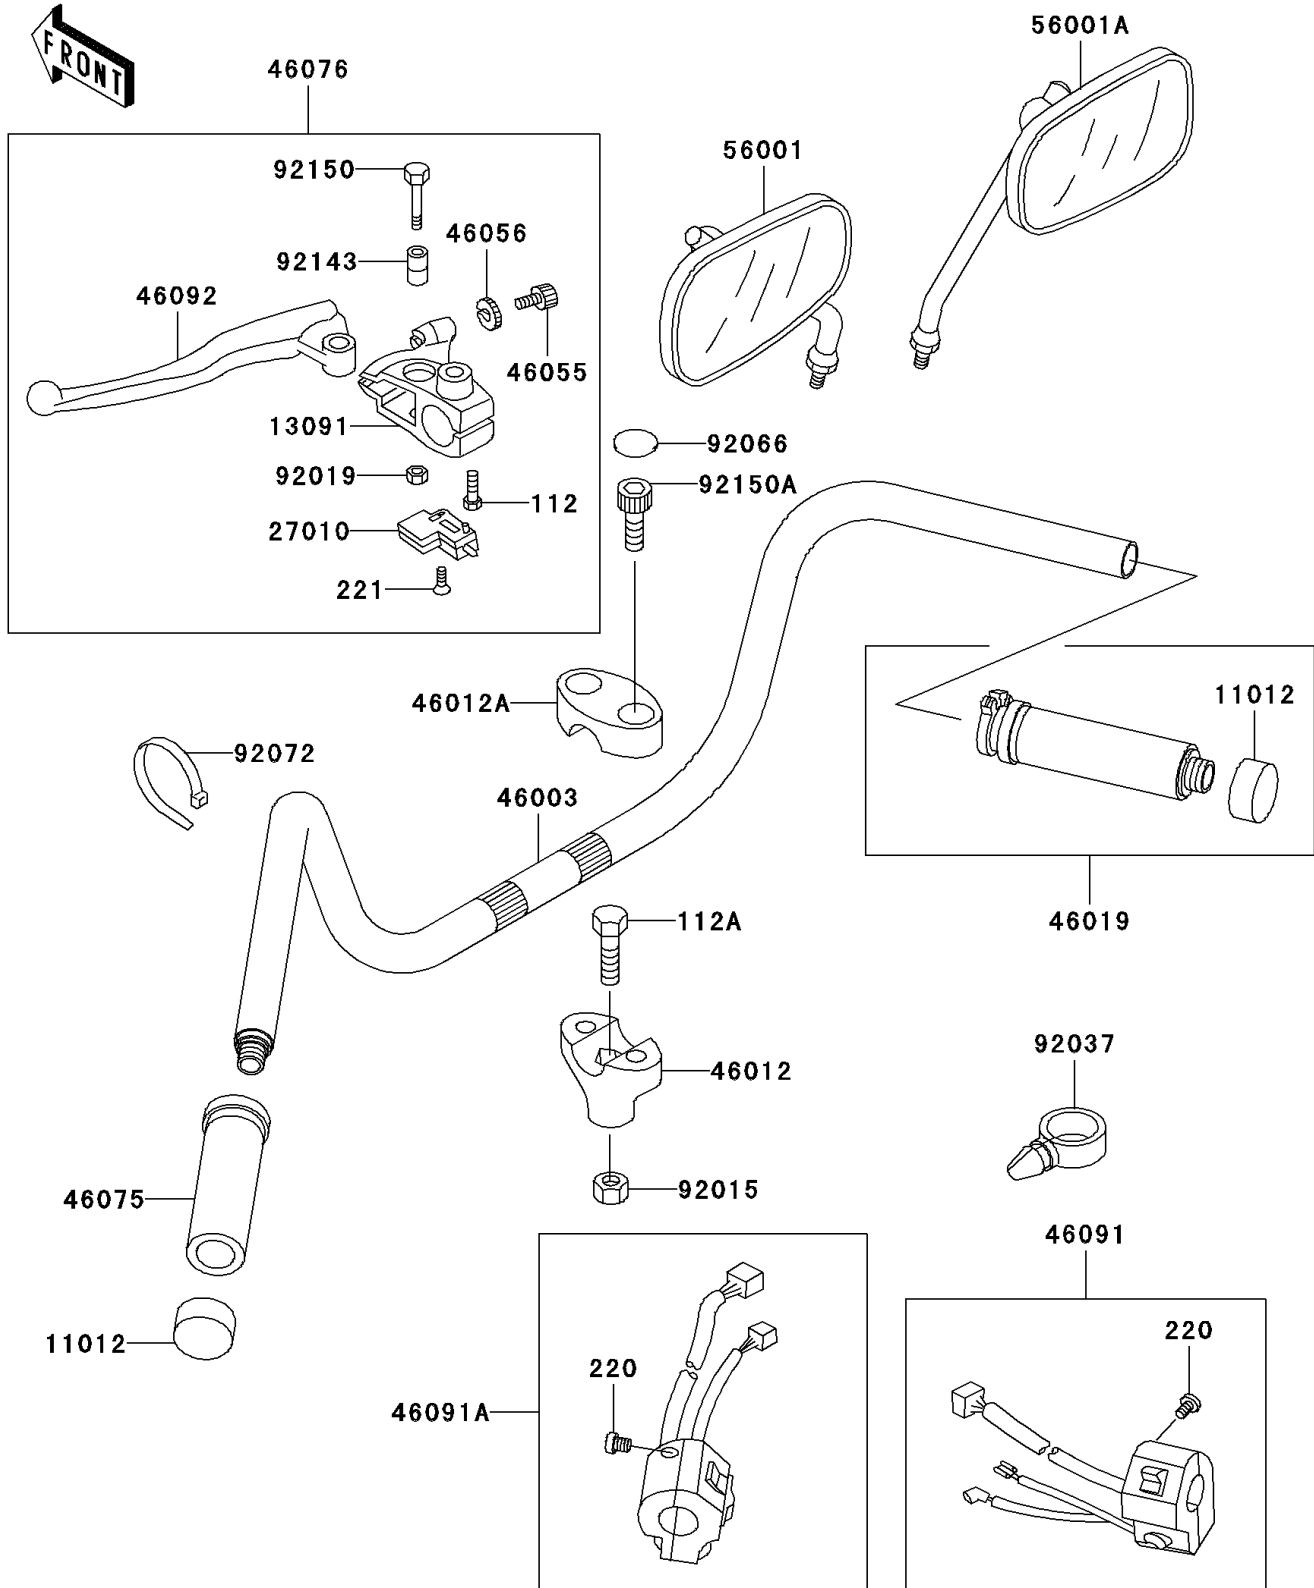

2003 Vulcan 800 PARTS DIAGRAM

Handlebar

F2310

2003 Vulcan 800 PARTS LIST

Handlebar

ITEM NAME	PART NUMBER	QUANTITY
BOLT-UPSET (Ref # 112)	112G0620	1
BOLT-UPSET,10X65 (Ref # 112A)	112H1065	2
SCREW-PAN-CROS (Ref # 220)	220E0516	4
SCREW-CSK-CROS,3X20 (Ref # 221)	221B0320	1
CAP,GRIP END (Ref # 11012)	11012-1975	2
HOLDER,CLUTCH LEVER,SILVER (Ref # 13091)	13091-1671	1
SWITCH,CLUTCH (Ref # 27010)	27010-1268	1
HANDLE (Ref # 46003)	46003-1459	1
HOLDER-HANDLE,LWR (Ref # 46012)	46012-1272	2
HOLDER-HANDLE,UPP (Ref # 46012A)	46012-1273	2
GRIP-ASSY,THROTTLE (Ref # 46019)	46019-1109	1
SCREW,CABLE ADJUST,8MM (Ref # 46055)	46055-003	1
NUT,CABLE ADJUST LOCK,8MM (Ref # 46056)	46056-005	1
GRIP,LH (Ref # 46075)	46075-1074	1
LEVER-ASSY-GRIP,CLUTCH,SILVER (Ref # 46076)	46076-1174	1
HOUSING-ASSY-CONTROL,RH (Ref # 46091)	46091-1637	1
HOUSING-ASSY-CONTROL,LH (Ref # 46091A)	46091-1638	1
LEVER-GRIP,CLUTCH (Ref # 46092)	46092-1164	1
MIRROR-ASSY,LH (Ref # 56001)	56001-1407	1
MIRROR-ASSY,RH (Ref # 56001A)	56001-1408	1
NUT,LOCK,FLANGED,10MM (Ref # 92015)	92015-1717	2
NUT,LOCK,6MM (Ref # 92019)	92019-008	1
CLAMP,HOSE (Ref # 92037)	92037-1827	2
PLUG (Ref # 92066)	92066-1285	4
BAND,L=202 (Ref # 92072)	92072-1195	1
COLLAR (Ref # 92143)	92143-1351	1
BOLT,LEVER SET (Ref # 92150)	92150-1330	1
BOLT,SOCKET,10X23 (Ref # 92150A)	92150-1942	4