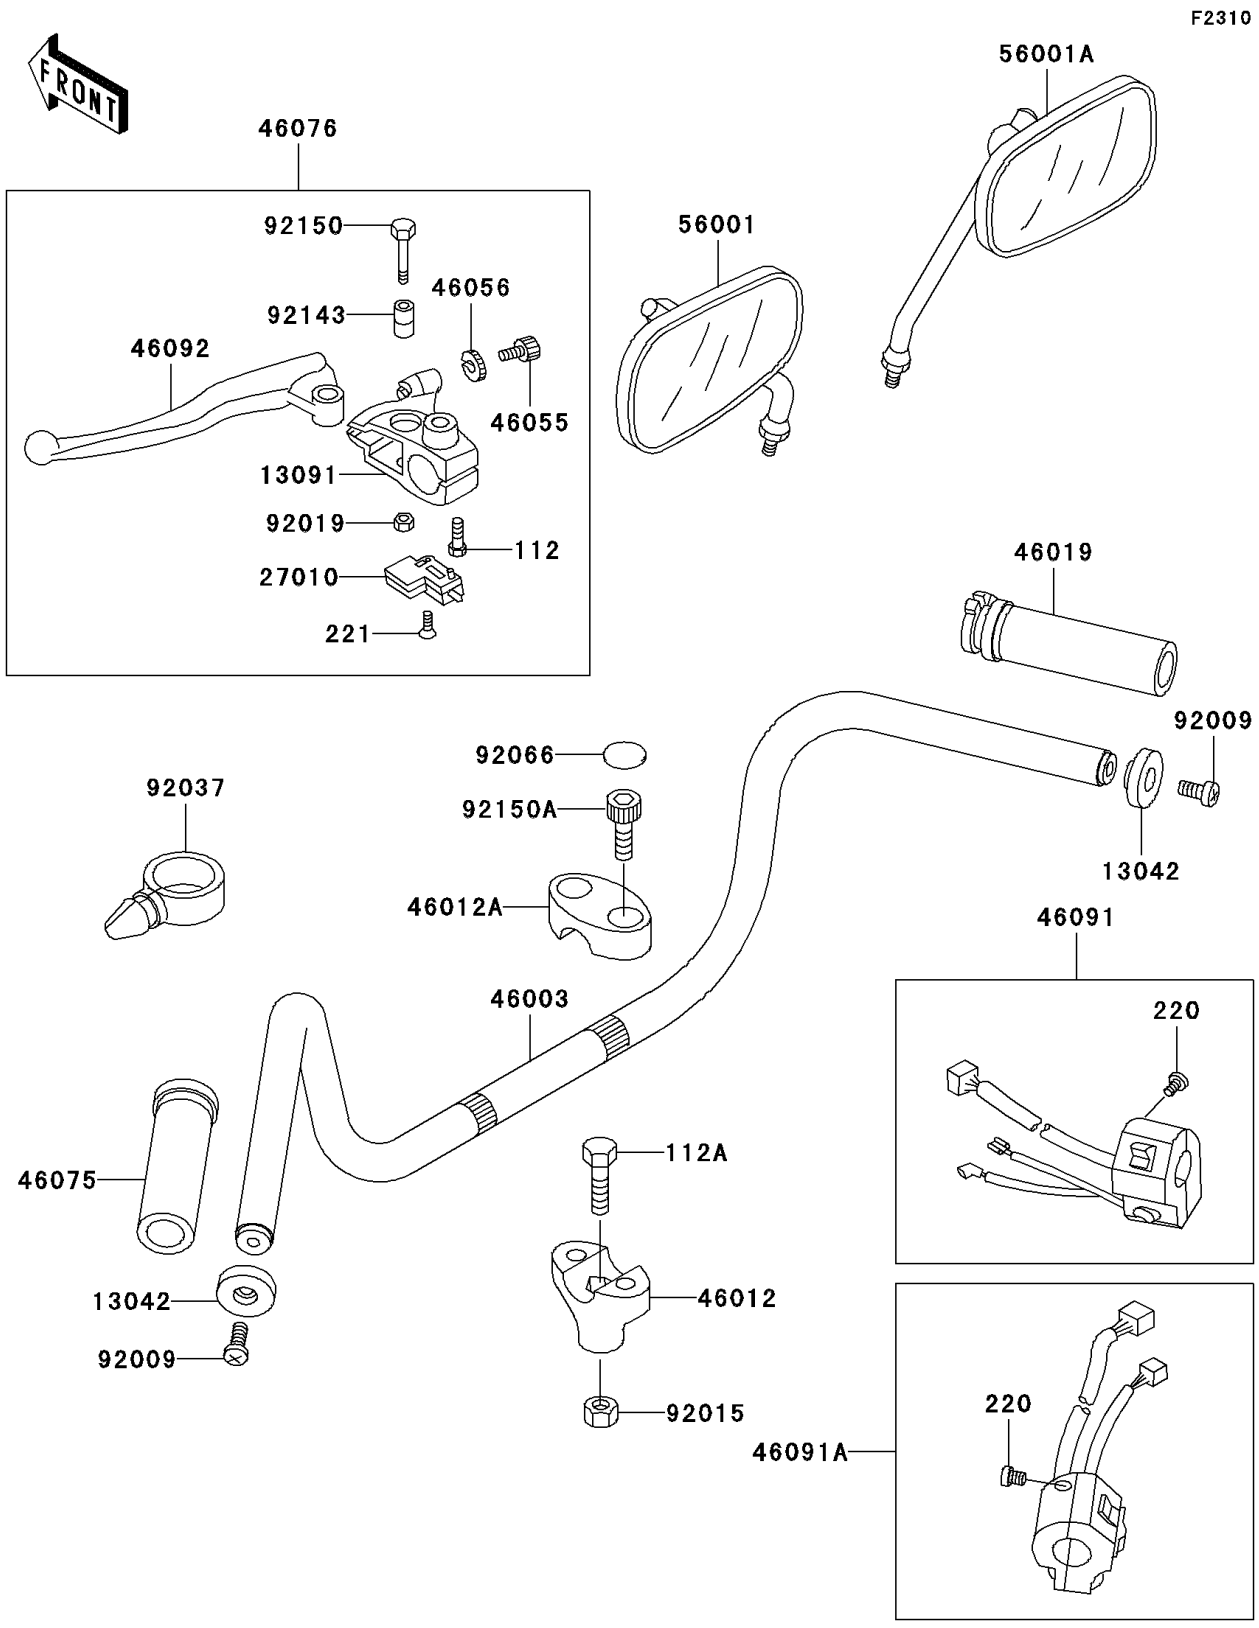

# 1996 Vulcan 800 Classic PARTS DIAGRAM

Handlebar(VN800-B1)

# 1996 Vulcan 800 Classic PARTS LIST

Handlebar(VN800-B1)

ITEM NAME	PART NUMBER	QUANTITY
BOLT-UPSET (Ref # 112)	112G0620	1
BOLT-UPSET,10X65 (Ref # 112A)	112H1065	2
SCREW-PAN-CROS (Ref # 220)	220E0516	4
SCREW-CSK-CROS,3X20 (Ref # 221)	221B0320	1
WEIGHT,HANDLE (Ref # 13042)	13042-1068	2
HOLDER,CLUTCH LEVER,SILVER (Ref # 13091)	13091-1671	1
SWITCH,CLUTCH (Ref # 27010)	27010-1268	1
HANDLE (Ref # 46003)	46003-1435	1
HOLDER-HANDLE,LWR (Ref # 46012)	46012-1272	2
HOLDER-HANDLE,UPP (Ref # 46012A)	46012-1273	2
GRIP-ASSY,THROTTLE (Ref # 46019)	46019-1065	1
SCREW,CABLE ADJUST,8MM (Ref # 46055)	46055-003	1
NUT,CABLE ADJUST LOCK,8MM (Ref # 46056)	46056-005	1
GRIP,LH (Ref # 46075)	46075-1074	1
LEVER-ASSY-GRIP,CLUTCH,SILVER (Ref # 46076)	46076-1174	1
HOUSING-ASSY-CONTROL,RH (Ref # 46091)	46091-1637	1
HOUSING-ASSY-CONTROL,LH (Ref # 46091A)	46091-1638	1
LEVER-GRIP,CLUTCH (Ref # 46092)	46092-1164	1
MIRROR-ASSY,LH (Ref # 56001)	56001-1451	1
MIRROR-ASSY,RH (Ref # 56001A)	56001-1452	1
SCREW,8X20 (Ref # 92009)	92009-1484	2
NUT,LOCK,FLANGED,10MM (Ref # 92015)	92015-1717	2
NUT,LOCK,6MM (Ref # 92019)	92019-008	1
CLAMP,HOSE (Ref # 92037)	92037-1827	2
PLUG (Ref # 92066)	92066-1285	4
COLLAR (Ref # 92143)	92143-1351	1
BOLT,LEVER SET (Ref # 92150)	92150-1330	1
BOLT,SOCKET,10X23 (Ref # 92150A)	92150-1942	4