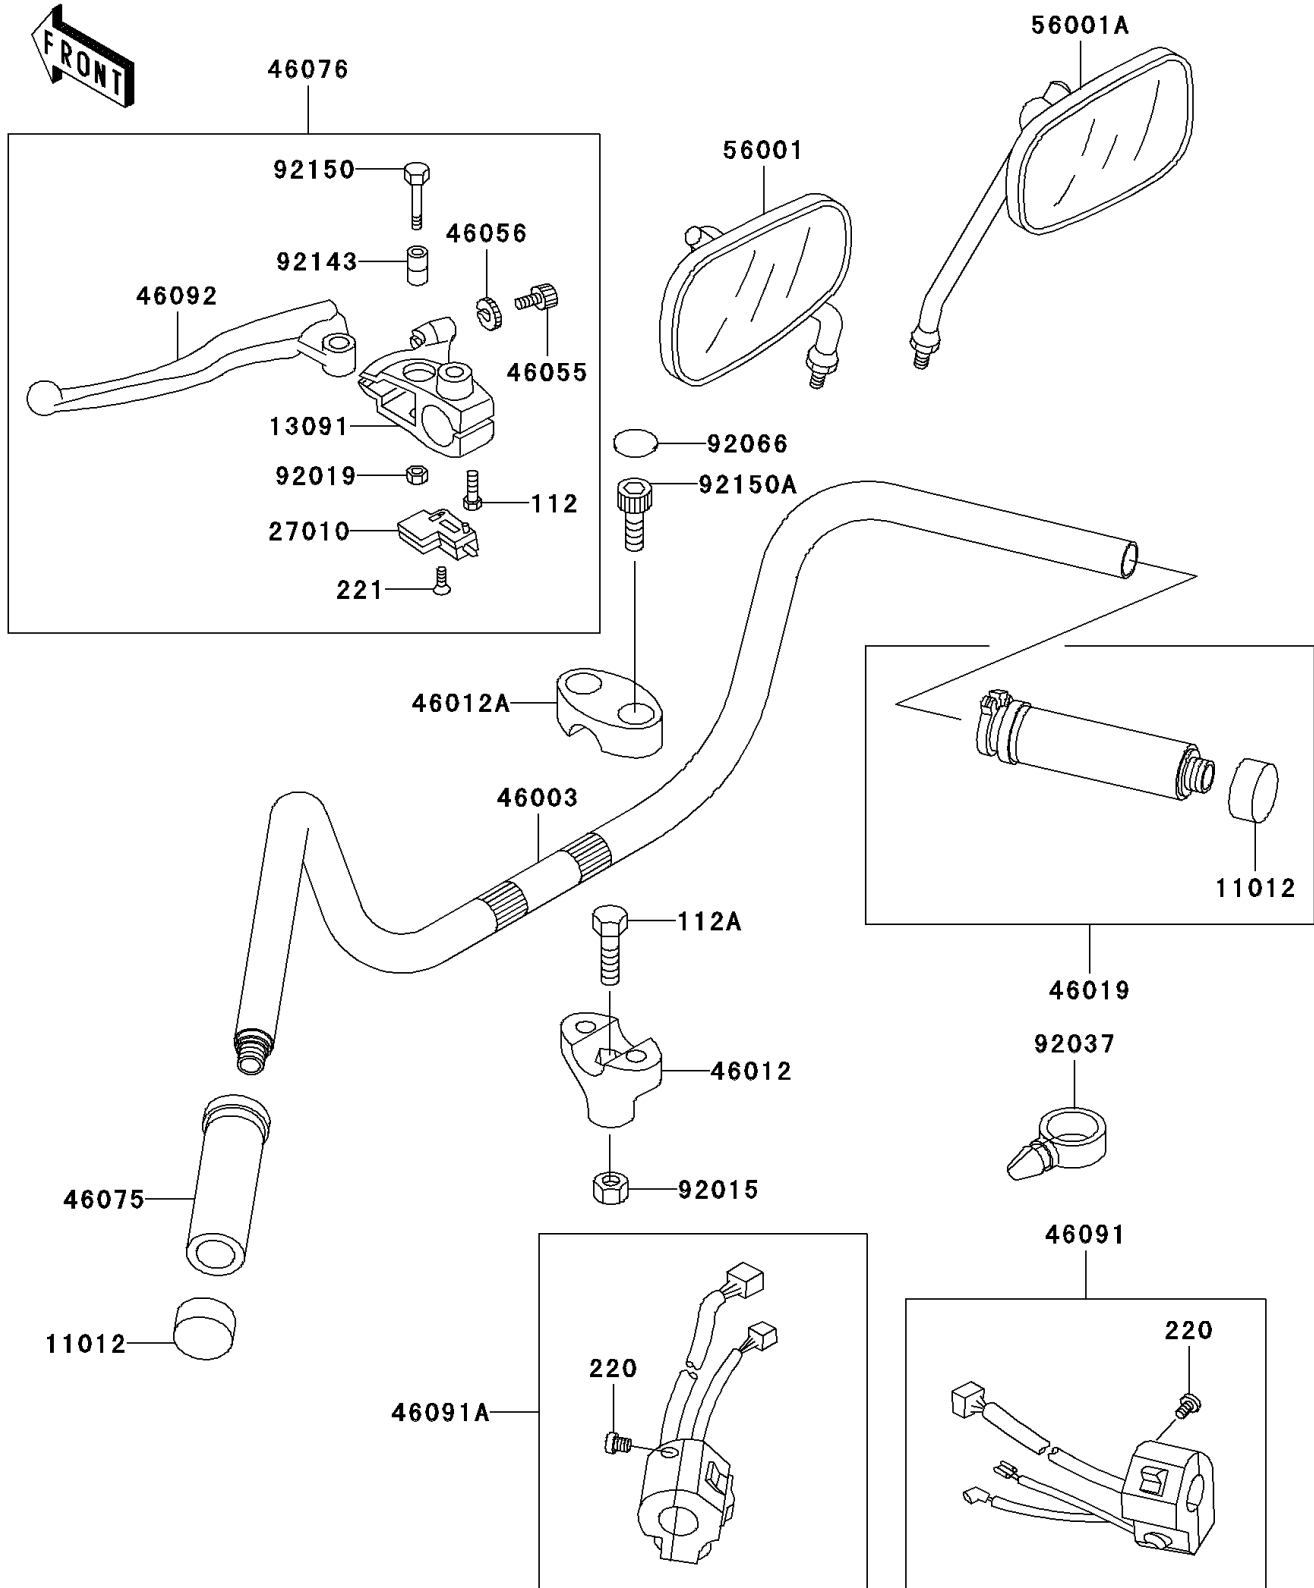

2000 Vulcan 800 Classic PARTS DIAGRAM

Handlebar(VN800-B2/B3/B4/B5)

F2310A

2000 Vulcan 800 Classic PARTS LIST

Handlebar(VN800-B2/B3/B4/B5)

ITEM NAME	PART NUMBER	QUANTITY
BOLT-UPSET (Ref # 112)	112G0620	1
BOLT-UPSET,10X65 (Ref # 112A)	112H1065	2
SCREW-PAN-CROS (Ref # 220)	220E0516	4
SCREW-CSK-CROS,3X20 (Ref # 221)	221B0320	1
CAP,GRIP END (Ref # 11012)	11012-1975	2
HOLDER,CLUTCH LEVER,SILVER (Ref # 13091)	13091-1671	1
SWITCH,CLUTCH (Ref # 27010)	27010-1268	1
HANDLE (Ref # 46003)	46003-1458	1
HOLDER-HANDLE,LWR (Ref # 46012)	46012-1272	2
HOLDER-HANDLE,UPP (Ref # 46012A)	46012-1273	2
GRIP-ASSY,THROTTLE (Ref # 46019)	46019-1109	1
SCREW,CABLE ADJUST,8MM (Ref # 46055)	46055-003	1
NUT,CABLE ADJUST LOCK,8MM (Ref # 46056)	46056-005	1
GRIP,LH (Ref # 46075)	46075-1074	1
LEVER-ASSY-GRIP,CLUTCH,SILVER (Ref # 46076)	46076-1174	1
HOUSING-ASSY-CONTROL,RH (Ref # 46091)	46091-1637	1
HOUSING-ASSY-CONTROL,LH (Ref # 46091A)	46091-1638	1
LEVER-GRIP,CLUTCH (Ref # 46092)	46092-1164	1
MIRROR-ASSY,LH (Ref # 56001)	56001-1451	1
MIRROR-ASSY,RH (Ref # 56001A)	56001-1452	1
NUT,LOCK,FLANGED,10MM (Ref # 92015)	92015-1717	2
NUT,LOCK,6MM (Ref # 92019)	92019-008	1
CLAMP,HOSE (Ref # 92037)	92037-1827	2
PLUG (Ref # 92066)	92066-1285	4
COLLAR (Ref # 92143)	92143-1351	1
BOLT,LEVER SET (Ref # 92150)	92150-1330	1
BOLT,SOCKET,10X23 (Ref # 92150A)	92150-1942	4