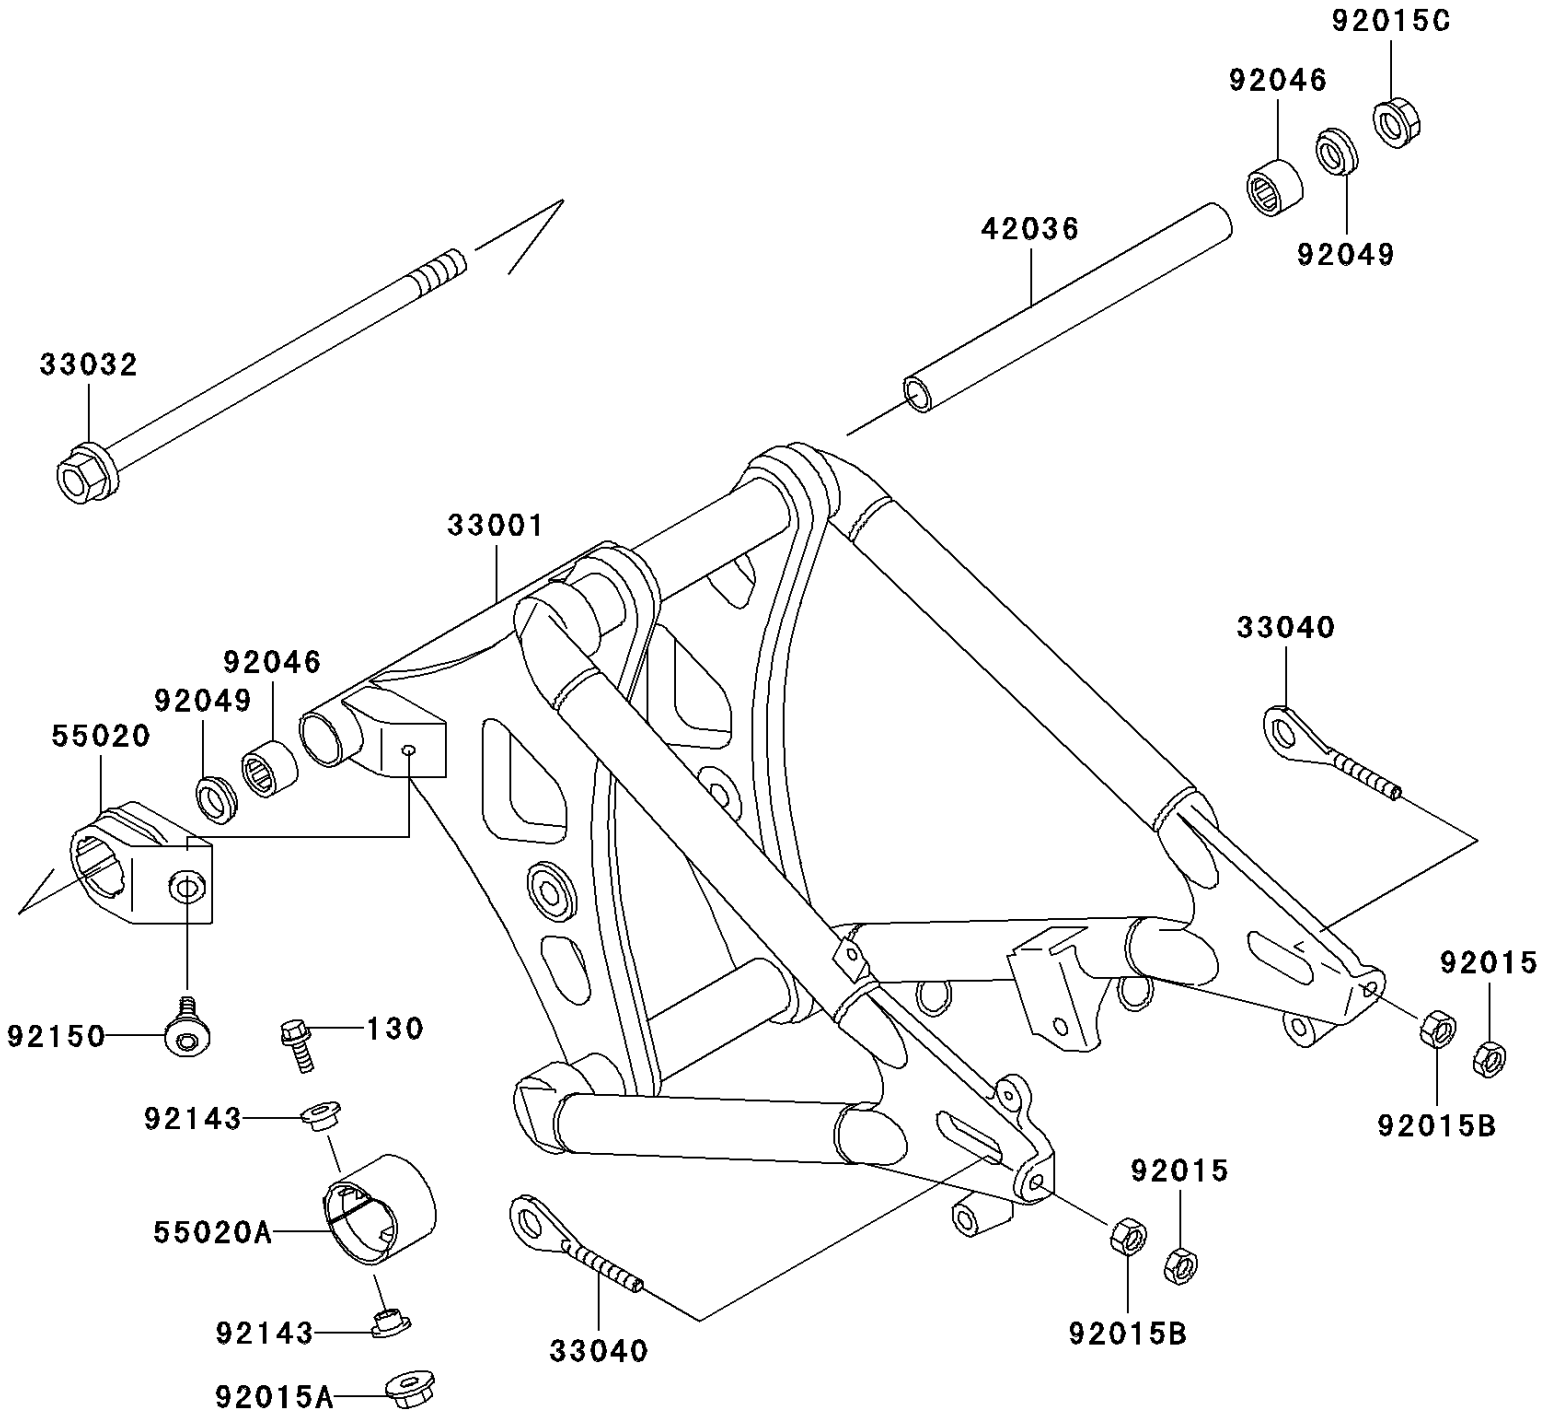

# 2005 Vulcan 800 Classic PARTS DIAGRAM

Swingarm

F2141

# 2005 Vulcan 800 Classic PARTS LIST

Swingarm

ITEM NAME	PART NUMBER	QUANTITY
-----------	-------------	----------