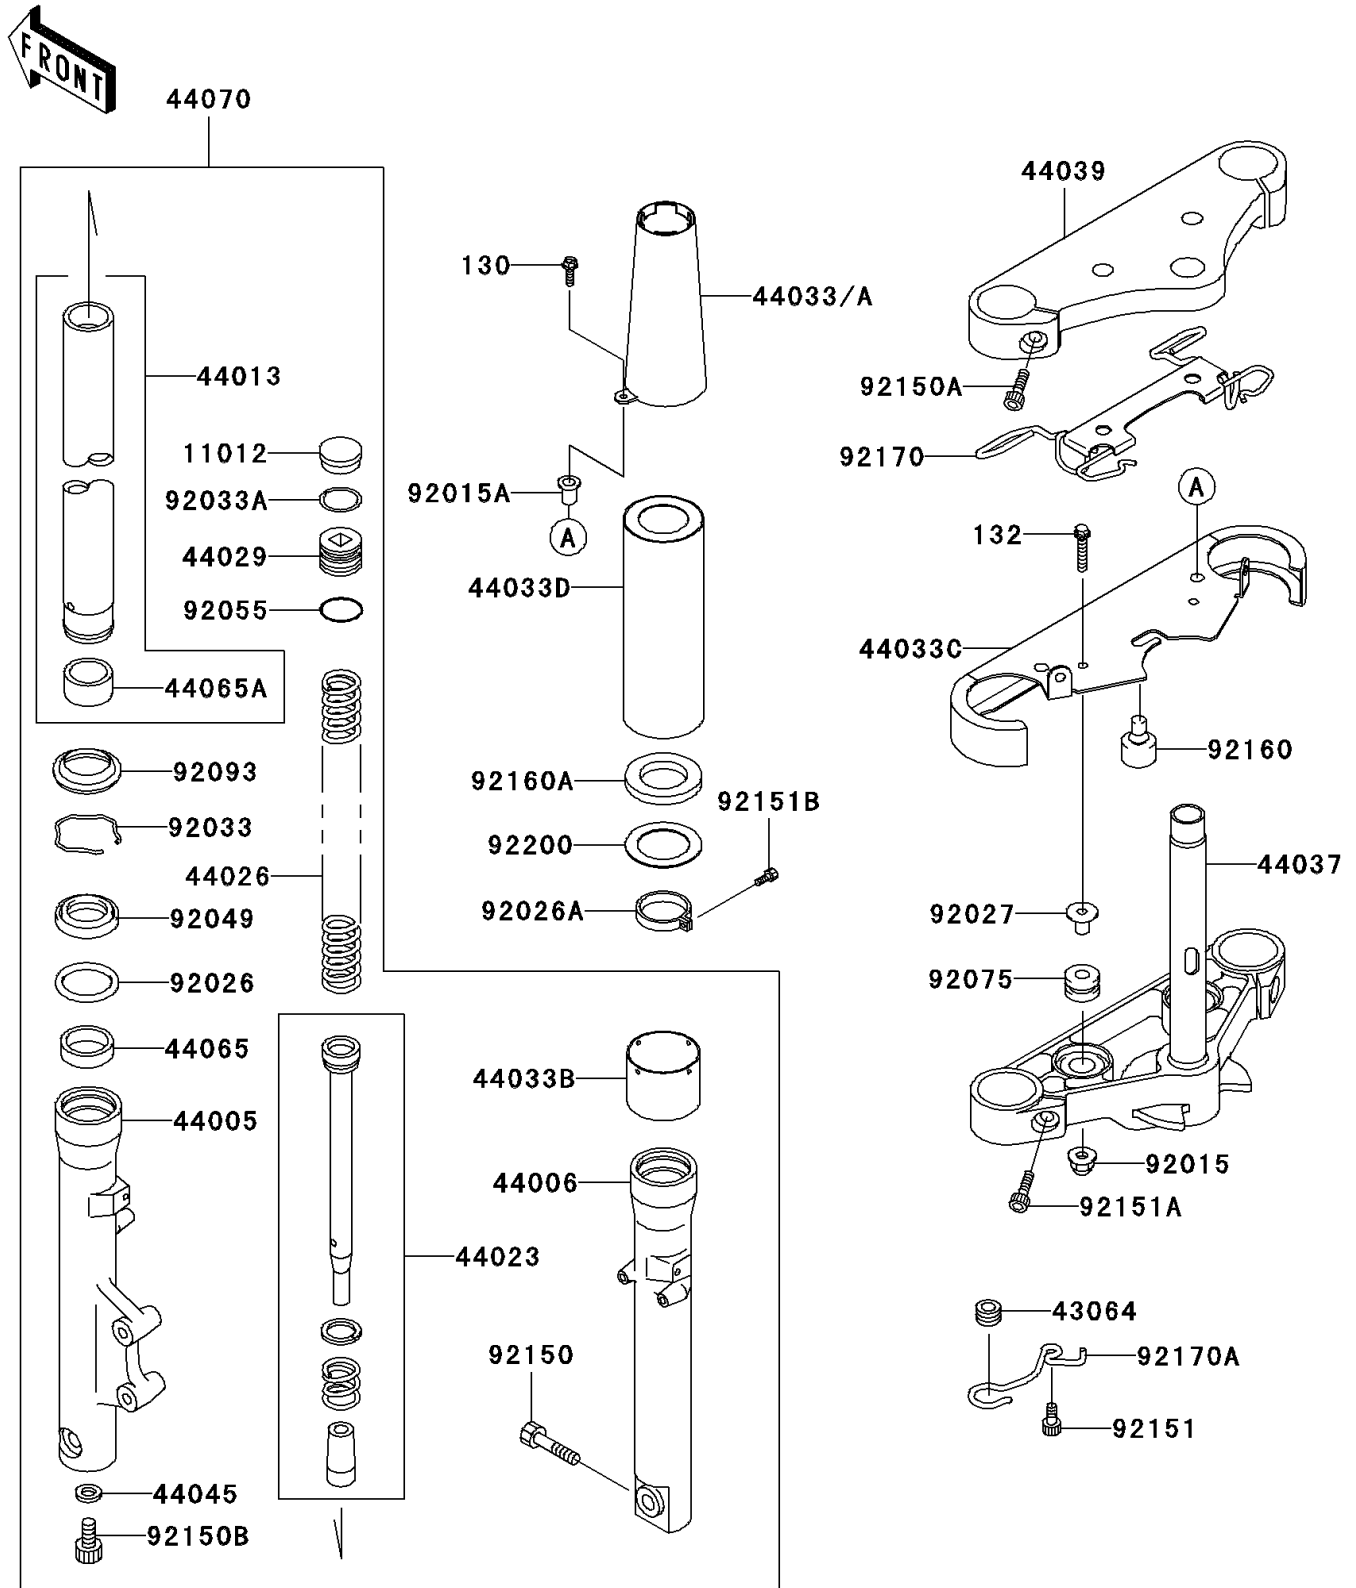

2005 Vulcan 800 Classic PARTS DIAGRAM

Front Fork

F2340

2005 Vulcan 800 Classic PARTS LIST

Front Fork

ITEM NAME	PART NUMBER	QUANTITY
CAP,FORK TOP (Ref # 11012)	11012-1618	2
GROMMET,HOSE CLAMP (Ref # 43064)	43064-006	1
PIPE-LEFT FORK OUTER (Ref # 44005)	44005-1366	1
PIPE-RIGHT FORK OUTER (Ref # 44006)	44006-1365	1
PIPE-FORK INNER (Ref # 44013)	44013-1426	2
CYLINDER-COMP-FORK (Ref # 44023)	44023-1103	2
SPRING-FRONT FORK (Ref # 44026)	44026-1615	2
SEAT-FORK SPRING (Ref # 44029)	44029-1125	2
COVER-FORK,UPP,LH (Ref # 44033)	44033-1215	1
COVER-FORK,UPP,RH (Ref # 44033A)	44033-1216	1
COVER-FORK (Ref # 44033B)	44033-1223	2
COVER-FORK,LWR (Ref # 44033C)	44033-1235	1
COVER-FORK (Ref # 44033D)	44033-1261	2
HOLDER-FORK UNDER (Ref # 44037)	44037-1445	1
HOLDER-FORK UPPER (Ref # 44039)	44039-1260	1
GASKET,FORK CYLINDER BOLT (Ref # 44045)	44045-051	2
BUSHING-FRONT FORK (Ref # 44065)	44065-1079	2
BUSHING-FRONT FORK,INNER PIPE (Ref # 44065A)	44065-1087	2
DAMPER-ASSY,FORK (Ref # 44070)	44070-1511	1
NUT,CAP,6MM (Ref # 92015)	92015-1385	2
NUT,WELL,5MM (Ref # 92015A)	92015-1757	2
SPACER,FORK OUTER (Ref # 92026)	92026-1276	2
SPACER (Ref # 92026A)	92026-1515	2
COLLAR,L=16.1 (Ref # 92027)	92027-1847	2
RING-SNAP (Ref # 92033)	92033-1222	2
RING-SNAP,SPRING SEAT (Ref # 92033A)	92033-1223	2
SEAL-OIL,FORK (Ref # 92049)	92049-1363	2
RING-O,SPRING SEAT (Ref # 92055)	92055-1363	2
DAMPER (Ref # 92075)	92075-1035	2