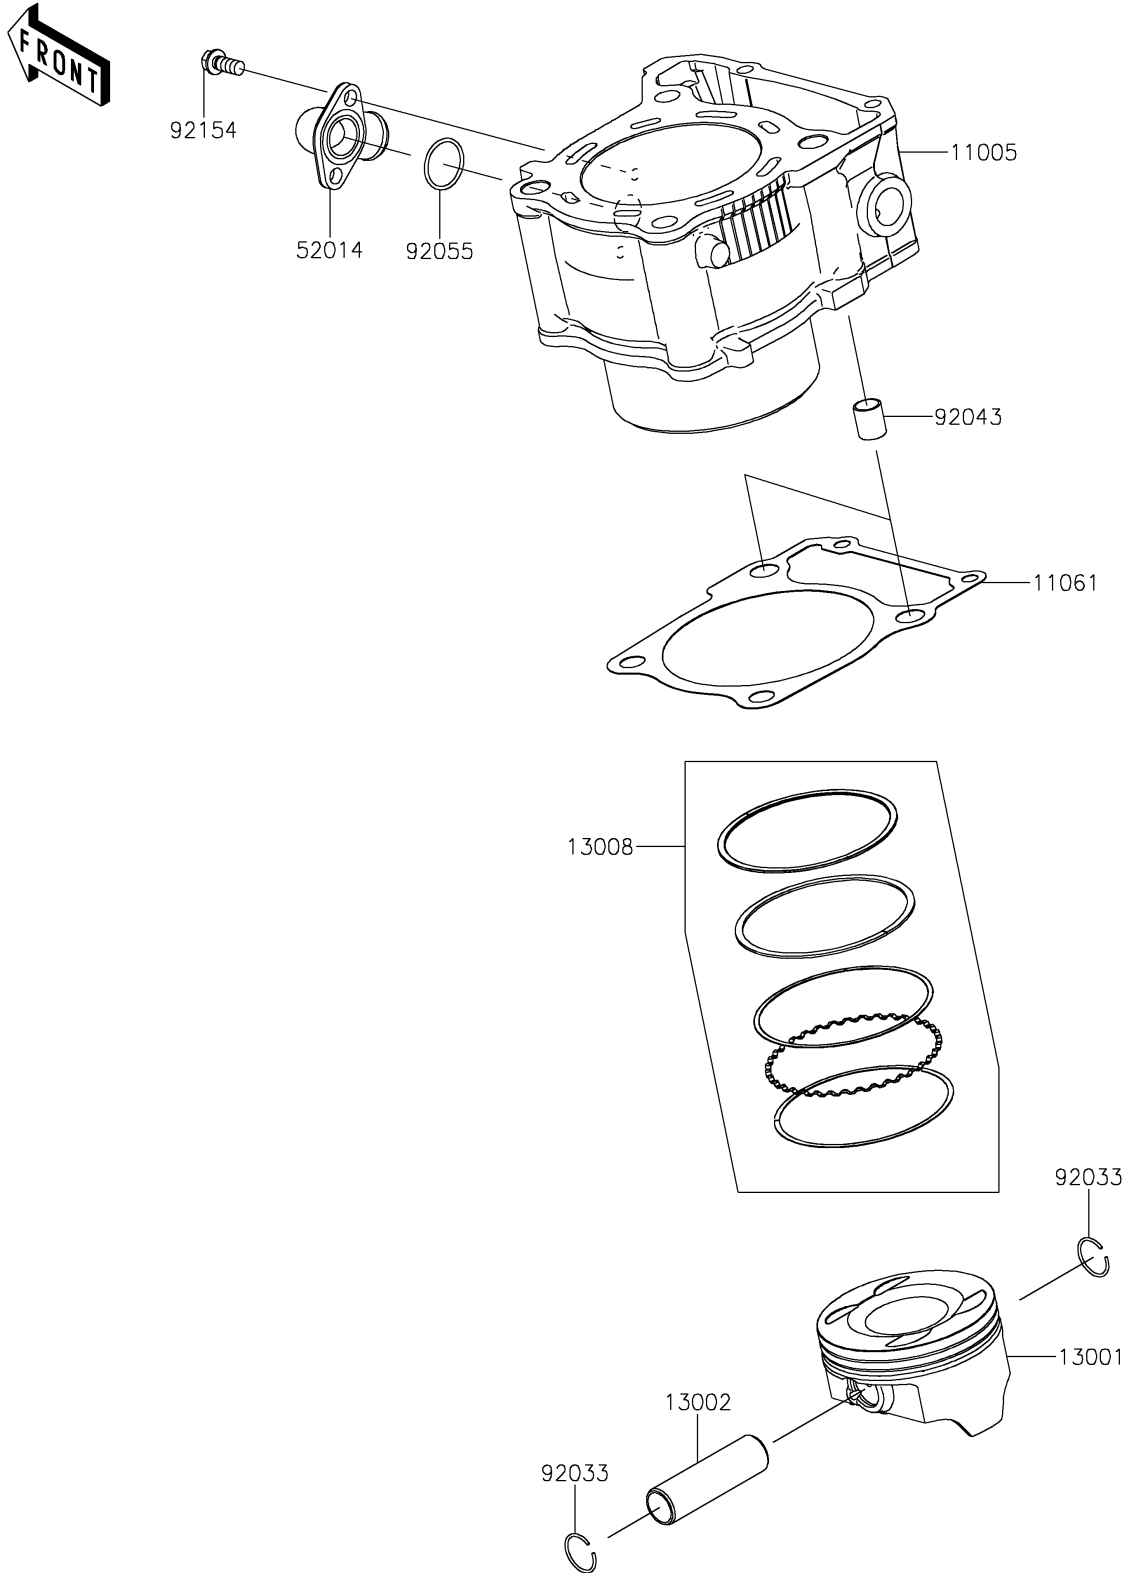

2021 KLX® 300R PARTS DIAGRAM

Cylinder/Piston(s)

E1120

2021 KLX®300R PARTS LIST

Cylinder/Piston(s)

ITEM NAME	PART NUMBER	QUANTITY
CYLINDER-ENGINE (Ref # 11005)	11005-0720	1
GASKET,CYLINDER BASE (Ref # 11061)	11061-1307	1
PISTON-ENGINE (Ref # 13001)	13001-0811	1
PIN-PISTON (Ref # 13002)	13002-1109	1
RING-SET-PISTON,STD (Ref # 13008)	13008-1071	1
ELBOW (Ref # 52014)	52014-0026	1
RING-SNAP (Ref # 92033)	92033-1054	2
PIN,10.1X12X14 (Ref # 92043)	92043-4009	2
RING-O,19.5X1.5 (Ref # 92055)	92055-055	1
BOLT,6X14 (Ref # 92154)	92154-4129	2