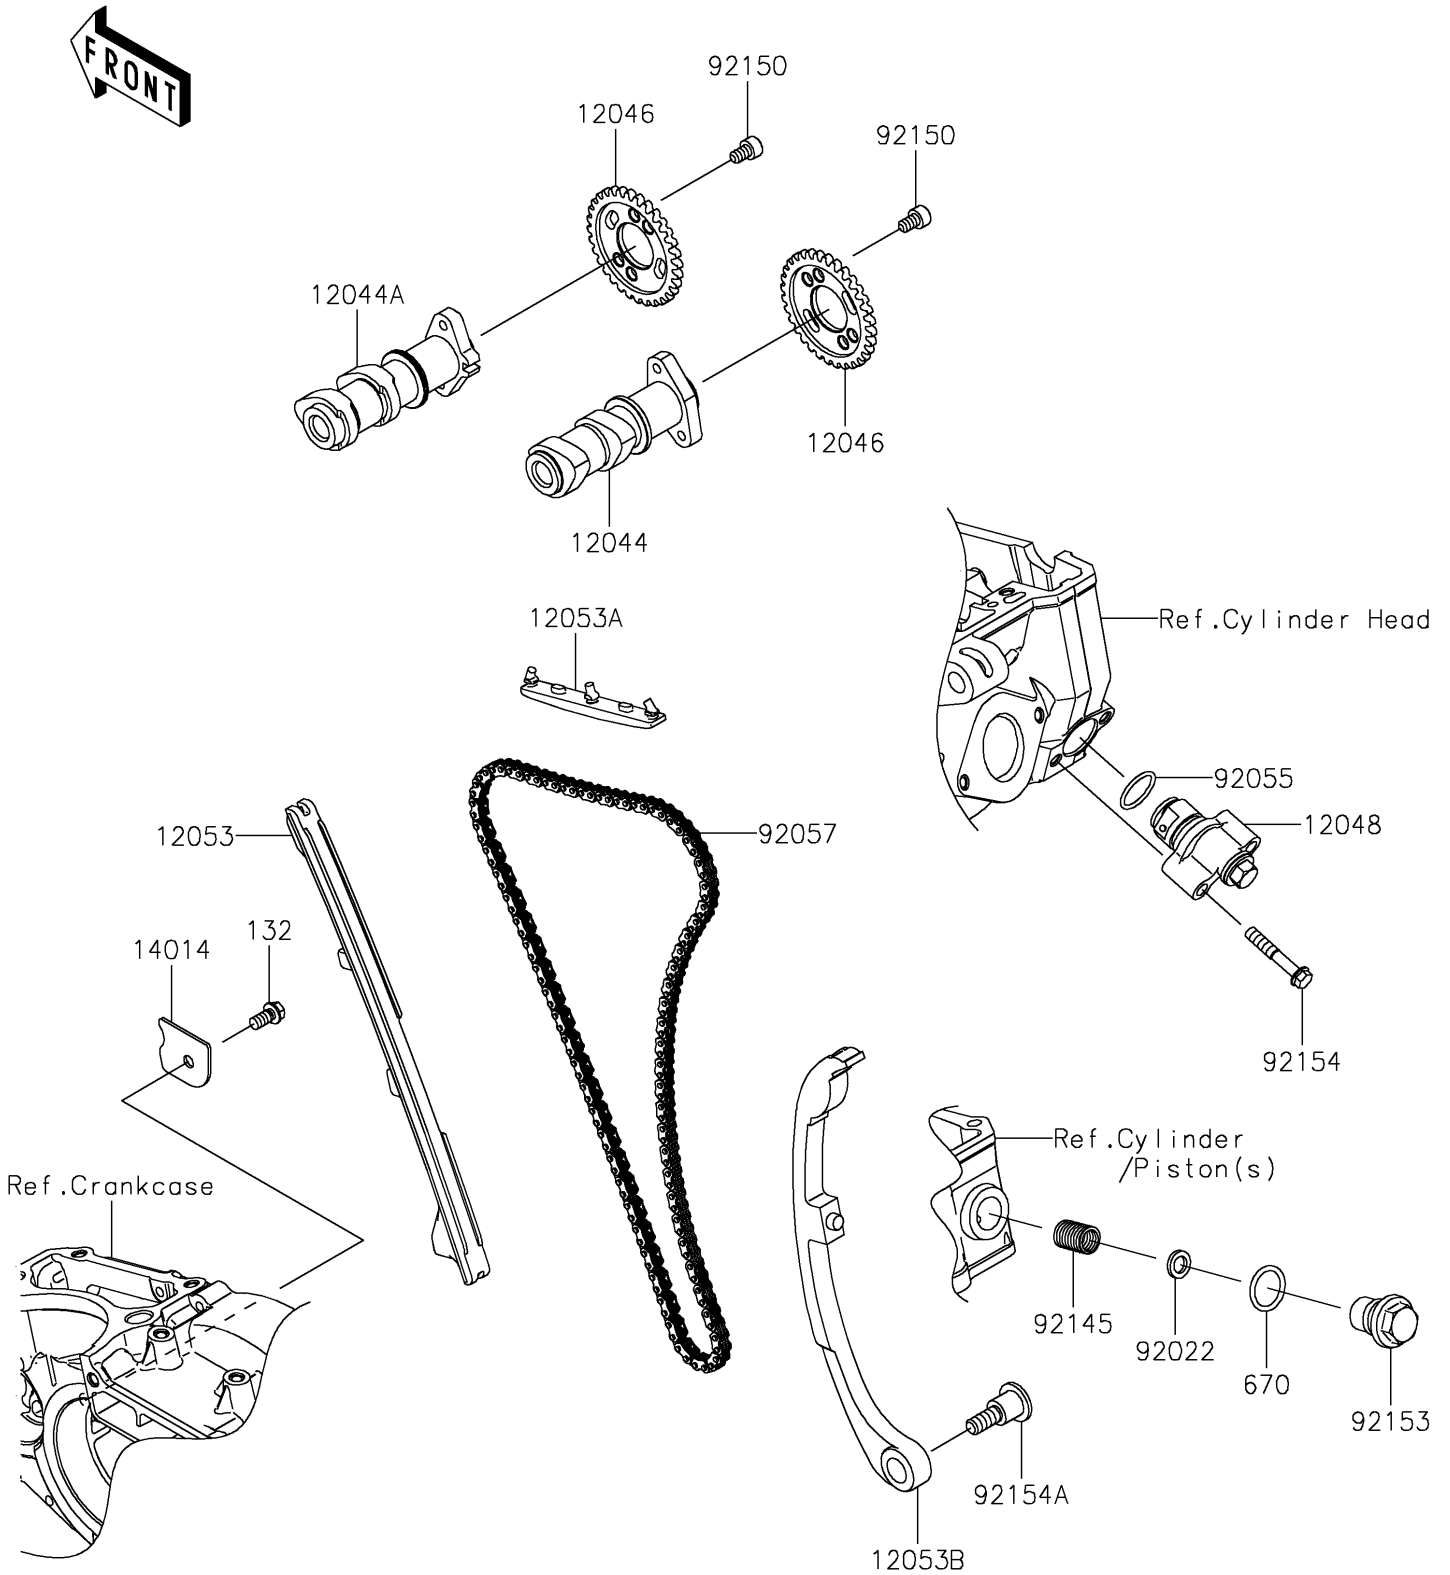

2022 KLX300R PARTS DIAGRAM

Camshaft(s)/Tensioner

E1230

2022 KLX300R PARTS LIST

Camshaft(s)/Tensioner

ITEM NAME	PART NUMBER	QUANTITY
CAMSHAFT-VALVE,INTAKE (Ref # 12044)	12044-1505	1
CAMSHAFT-VALVE,EXHAUST (Ref # 12044A)	12044-1506	1
SPROCKET,CAMSHAFT,32T (Ref # 12046)	12046-0576	2
TENSIONER-ASSY (Ref # 12048)	12048-0054	1
GUIDE-CHAIN,FR (Ref # 12053)	12053-0204	1
GUIDE-CHAIN,UPP (Ref # 12053A)	12053-1317	1
GUIDE-CHAIN,RR (Ref # 12053B)	12053-1391	1
PLATE-POSITION (Ref # 14014)	14014-1130	1
WASHER,8.5X13.5X2 (Ref # 92022)	92022-1108	1
RING-O,18.8X1.9 (Ref # 92055)	92055-086	1
CHAIN,CAM,92RH2010 (Ref # 92057)	92057-0668	1
SPRING,TENSIONER (Ref # 92145)	92145-0993	1
BOLT,SOCKET,6X10 (Ref # 92150)	92150-1650	4
BOLT,TENSIONER (Ref # 92153)	92153-0650	1
BOLT,FLANGED,6X35 (Ref # 92154)	92154-0807	2
BOLT (Ref # 92154A)	92154-1307	1
BOLT-FLANGED-SMALL,6X12 (Ref # 132)	132BB0612	1
O RING,18MM (Ref # 670)	670B2018	1