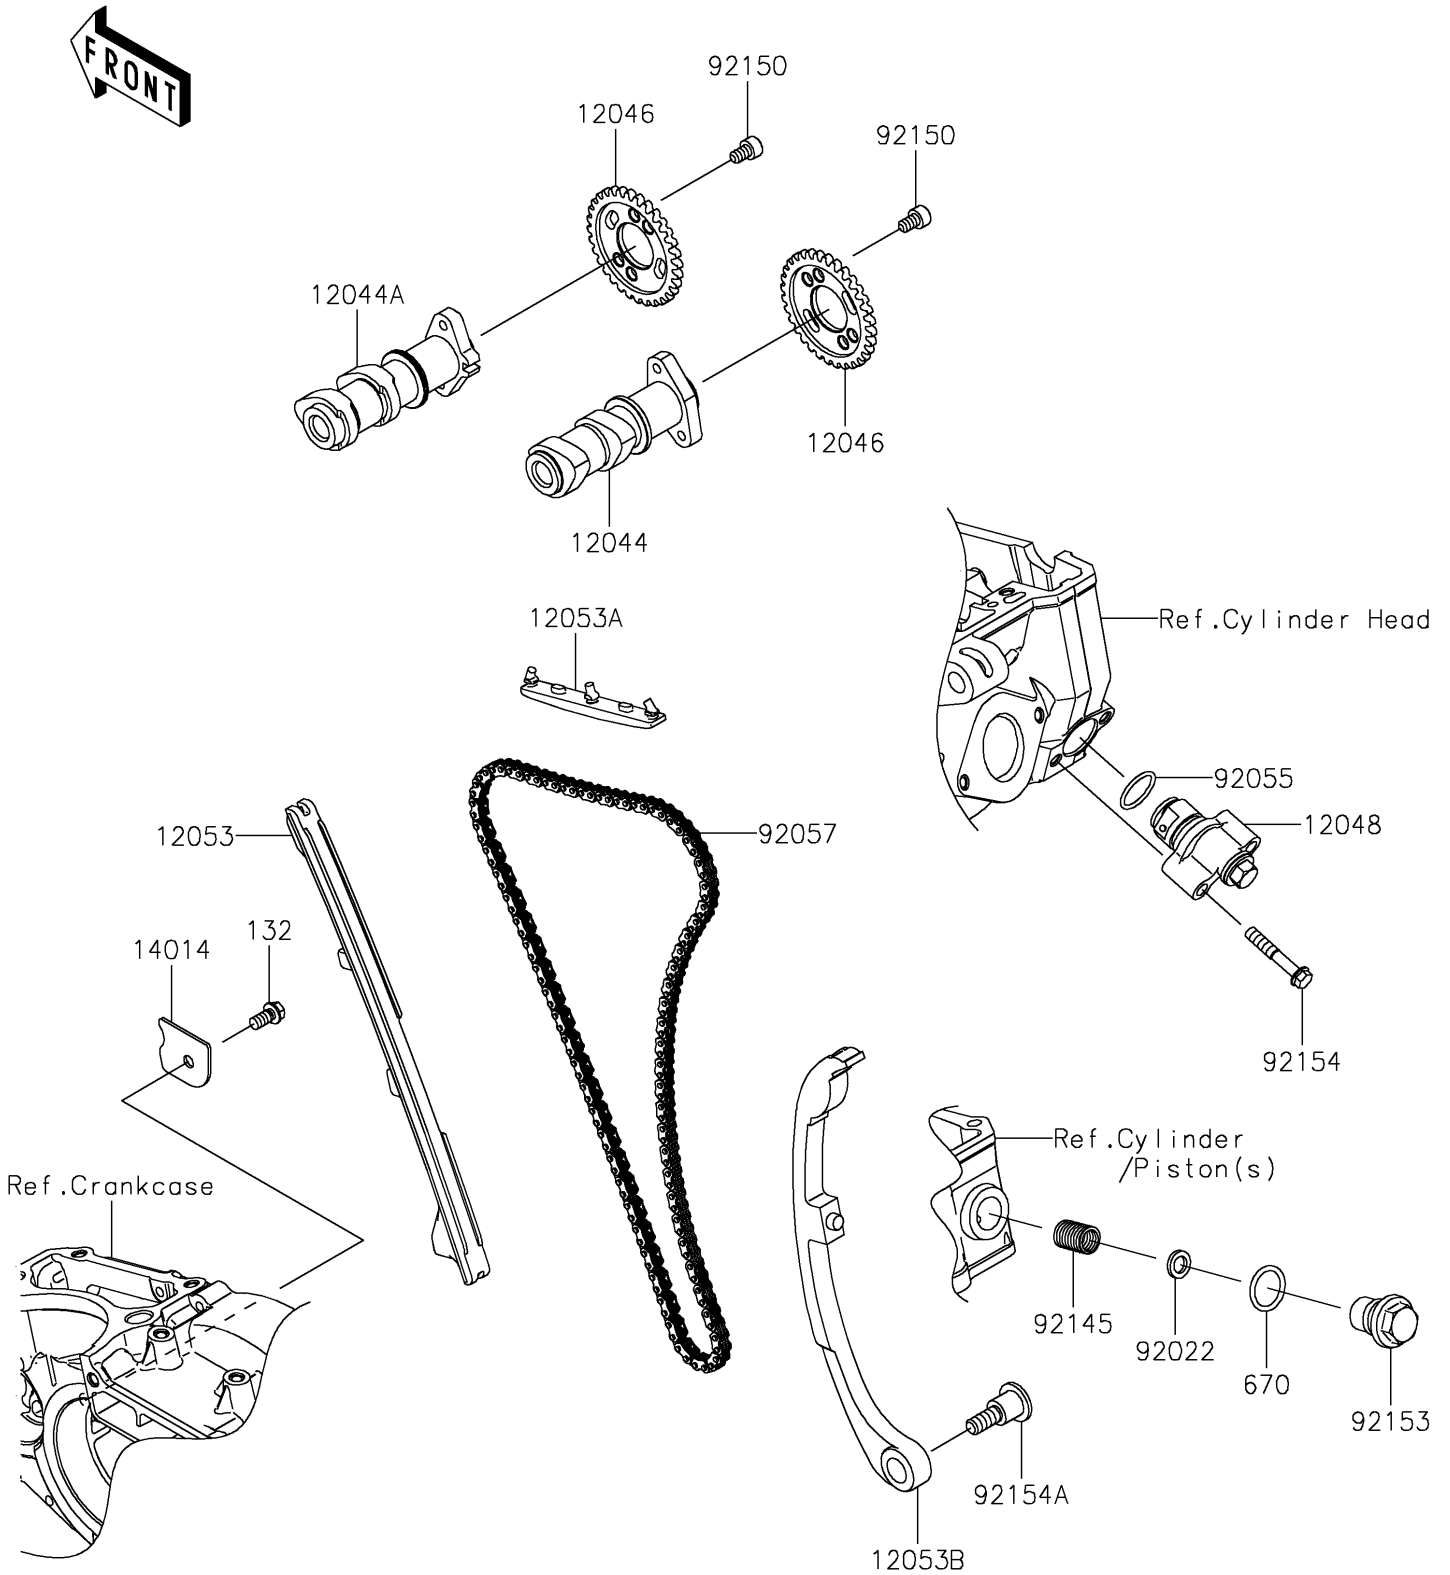

# 2022 KLX® 300R PARTS DIAGRAM

Camshaft(s)/Tensioner

E1230

## 2022 KLX®300R PARTS LIST

### Camshaft(s)/Tensioner

ITEM NAME	PART NUMBER	QUANTITY
CAMSHAFT-VALVE,INTAKE (Ref # 12044)	12044-1505	1
CAMSHAFT-VALVE,EXHAUST (Ref # 12044A)	12044-1506	1
SPROCKET,CAMSHAFT,32T (Ref # 12046)	12046-0576	2
TENSIONER-ASSY (Ref # 12048)	12048-0054	1
GUIDE-CHAIN,FR (Ref # 12053)	12053-0204	1
GUIDE-CHAIN,UPP (Ref # 12053A)	12053-1317	1
GUIDE-CHAIN,RR (Ref # 12053B)	12053-1391	1
PLATE-POSITION (Ref # 14014)	14014-1130	1
WASHER,8.5X13.5X2 (Ref # 92022)	92022-1108	1
RING-O,18.8X1.9 (Ref # 92055)	92055-086	1
CHAIN,CAM,92RH2010 (Ref # 92057)	92057-0668	1
SPRING,TENSIONER (Ref # 92145)	92145-0993	1
BOLT,SOCKET,6X10 (Ref # 92150)	92150-1650	4
BOLT,TENSIONER (Ref # 92153)	92153-0650	1
BOLT,FLANGED,6X35 (Ref # 92154)	92154-0807	2
BOLT (Ref # 92154A)	92154-1307	1
BOLT-FLANGED-SMALL,6X12 (Ref # 132)	132BB0612	1
O RING,18MM (Ref # 670)	670B2018	1