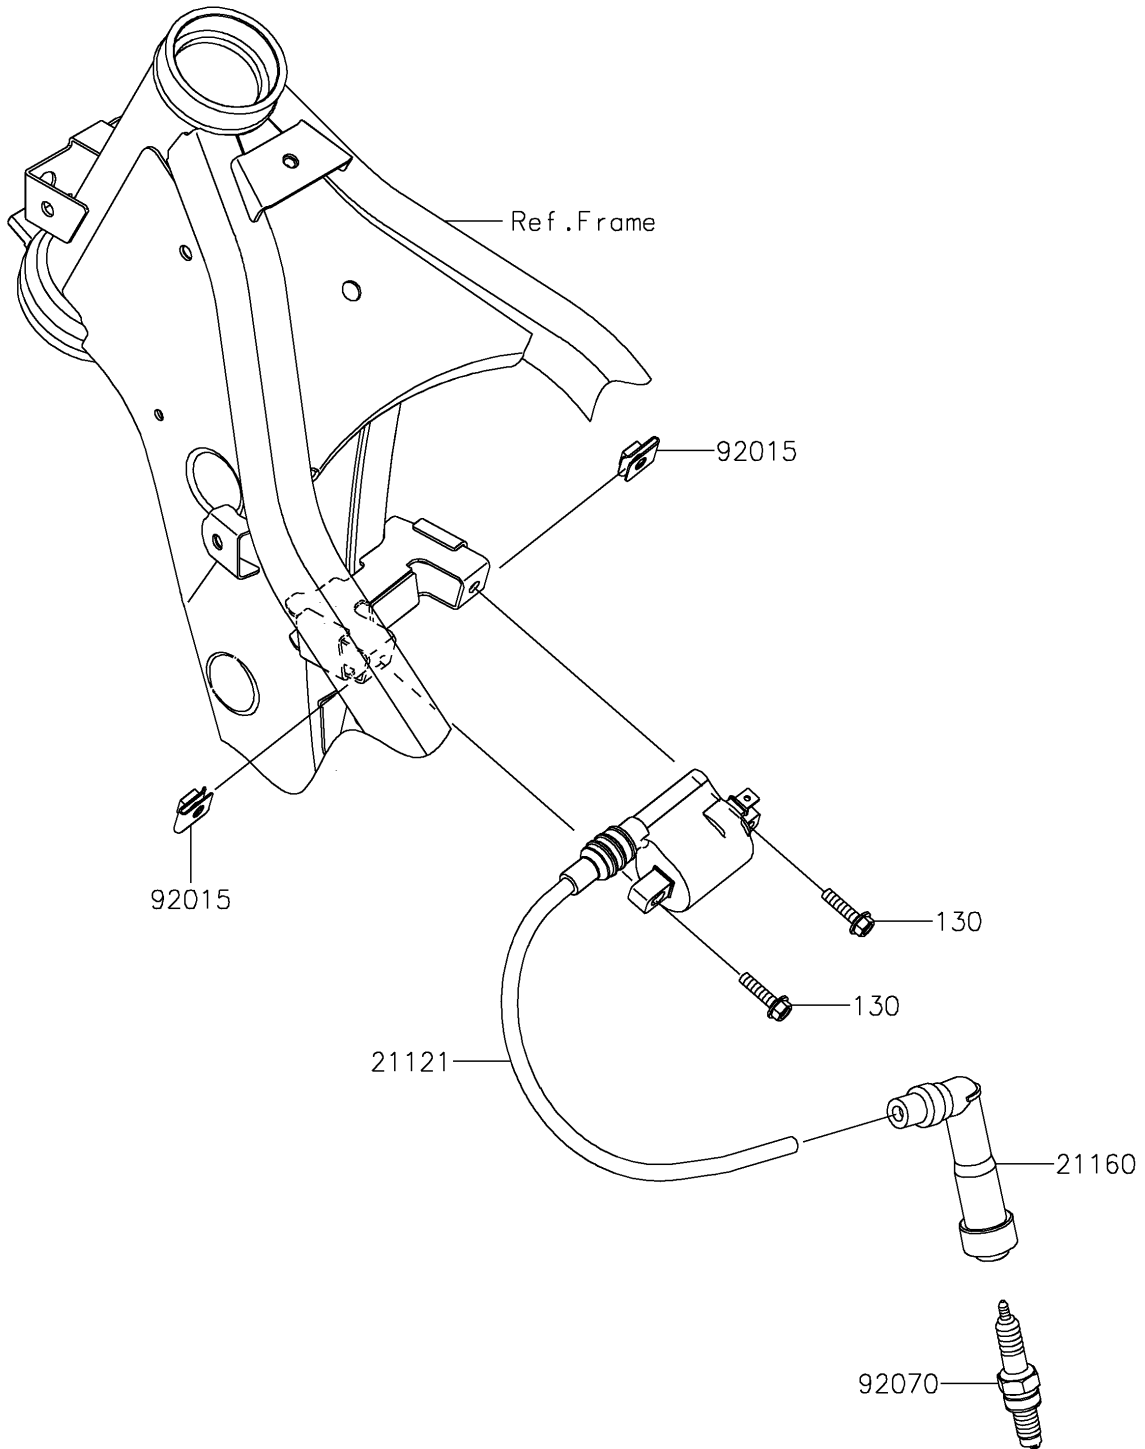

2021 KLX®300R PARTS DIAGRAM

Ignition System

E1830

2021 KLX®300R PARTS LIST

Ignition System

ITEM NAME	PART NUMBER	QUANTITY
COIL-IGNITION (Ref # 21121)	21121-0740	1
CAP-ASSY-PLUG (Ref # 21160)	21160-0019	1
NUT,5MM (Ref # 92015)	92015-1996	2
PLUG-SPARK,CR8E(NGK) (Ref # 92070)	92070-0031	1
BOLT-FLANGED,5X20 (Ref # 130)	130BC0520	2