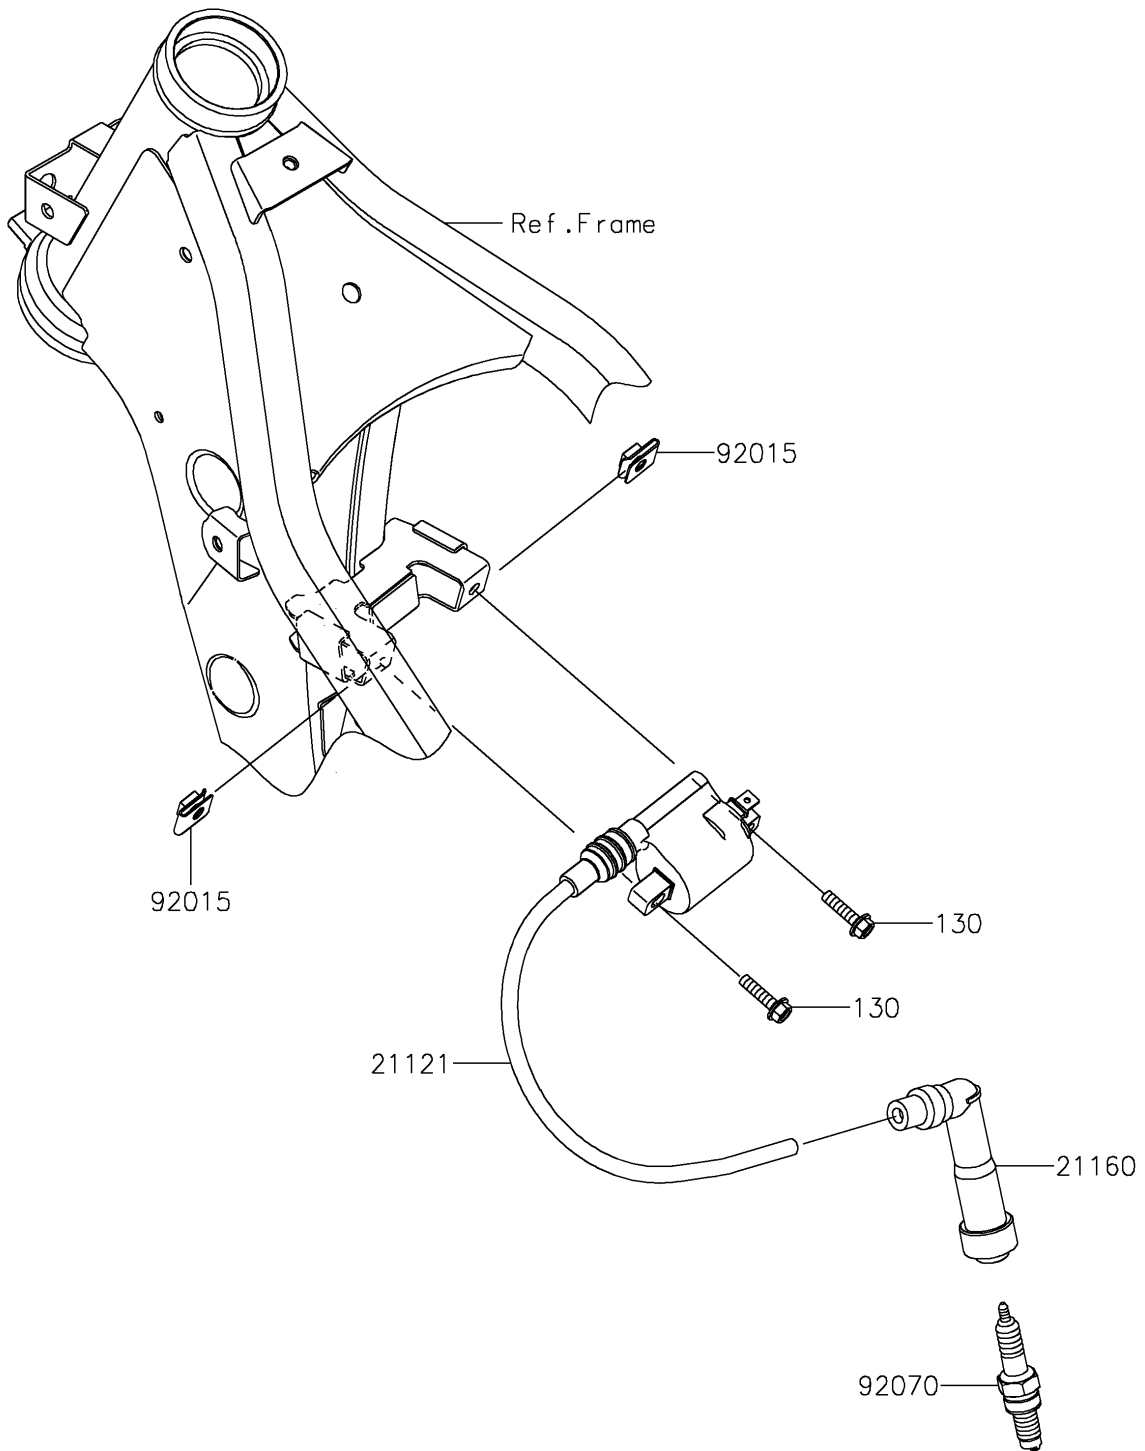

2021 KLX®300R PARTS DIAGRAM

Ignition System

E1830

2021 KLX®300R PARTS LIST

Ignition System

| ITEM NAME | PART NUMBER | QUANTITY |
|------------------------------------|-------------|----------|
| COIL-IGNITION (Ref # 21121) | 21121-0740 | 1 |
| CAP-ASSY-PLUG (Ref # 21160) | 21160-0019 | 1 |
| NUT,5MM (Ref # 92015) | 92015-1996 | 2 |
| PLUG-SPARK,CR8E(NGK) (Ref # 92070) | 92070-0031 | 1 |
| BOLT-FLANGED,5X20 (Ref # 130) | 130BC0520 | 2 |