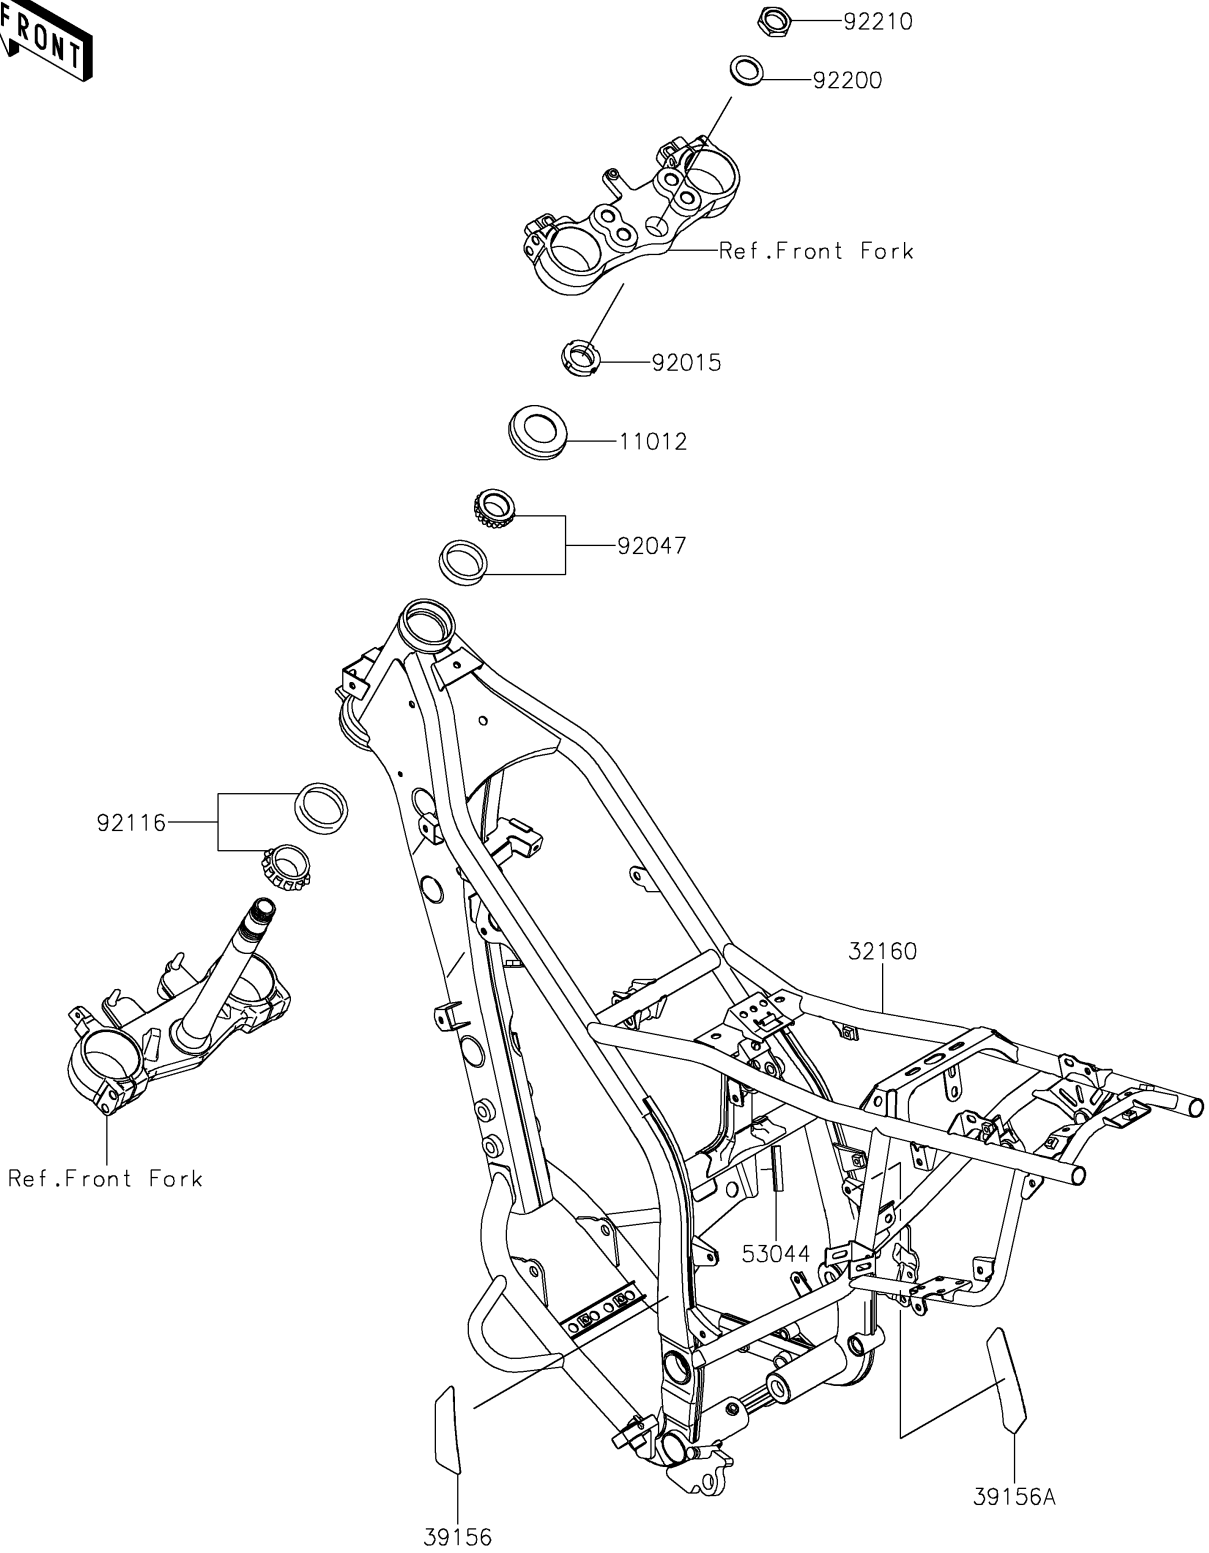

2021 KLX®300R PARTS DIAGRAM

Frame

F2120

2021 KLX®300R PARTS LIST

Frame

ITEM NAME	PART NUMBER	QUANTITY
CAP,STEERING STEM (Ref # 11012)	11012-1762	1
FRAME-COMP,P.SILVER (Ref # 32160)	32160-1832-458	1
PAD,FRAME,LH (Ref # 39156)	39156-2529	1
PAD,FRAME,RH (Ref # 39156A)	39156-2530	1
TRIM (Ref # 53044)	53044-0580	1
NUT,25MM,T=12 (Ref # 92015)	92015-1546	1
RACE,ROLLER,32005JR RS (Ref # 92047)	92047-017	1
BEARING-ROLLER,HI-CAP32006JRRS (Ref # 92116)	92116-1069	1
WASHER,STEERING STEM (Ref # 92200)	92200-0517	1
NUT,STEERING STEM,22MM (Ref # 92210)	92210-1521	1