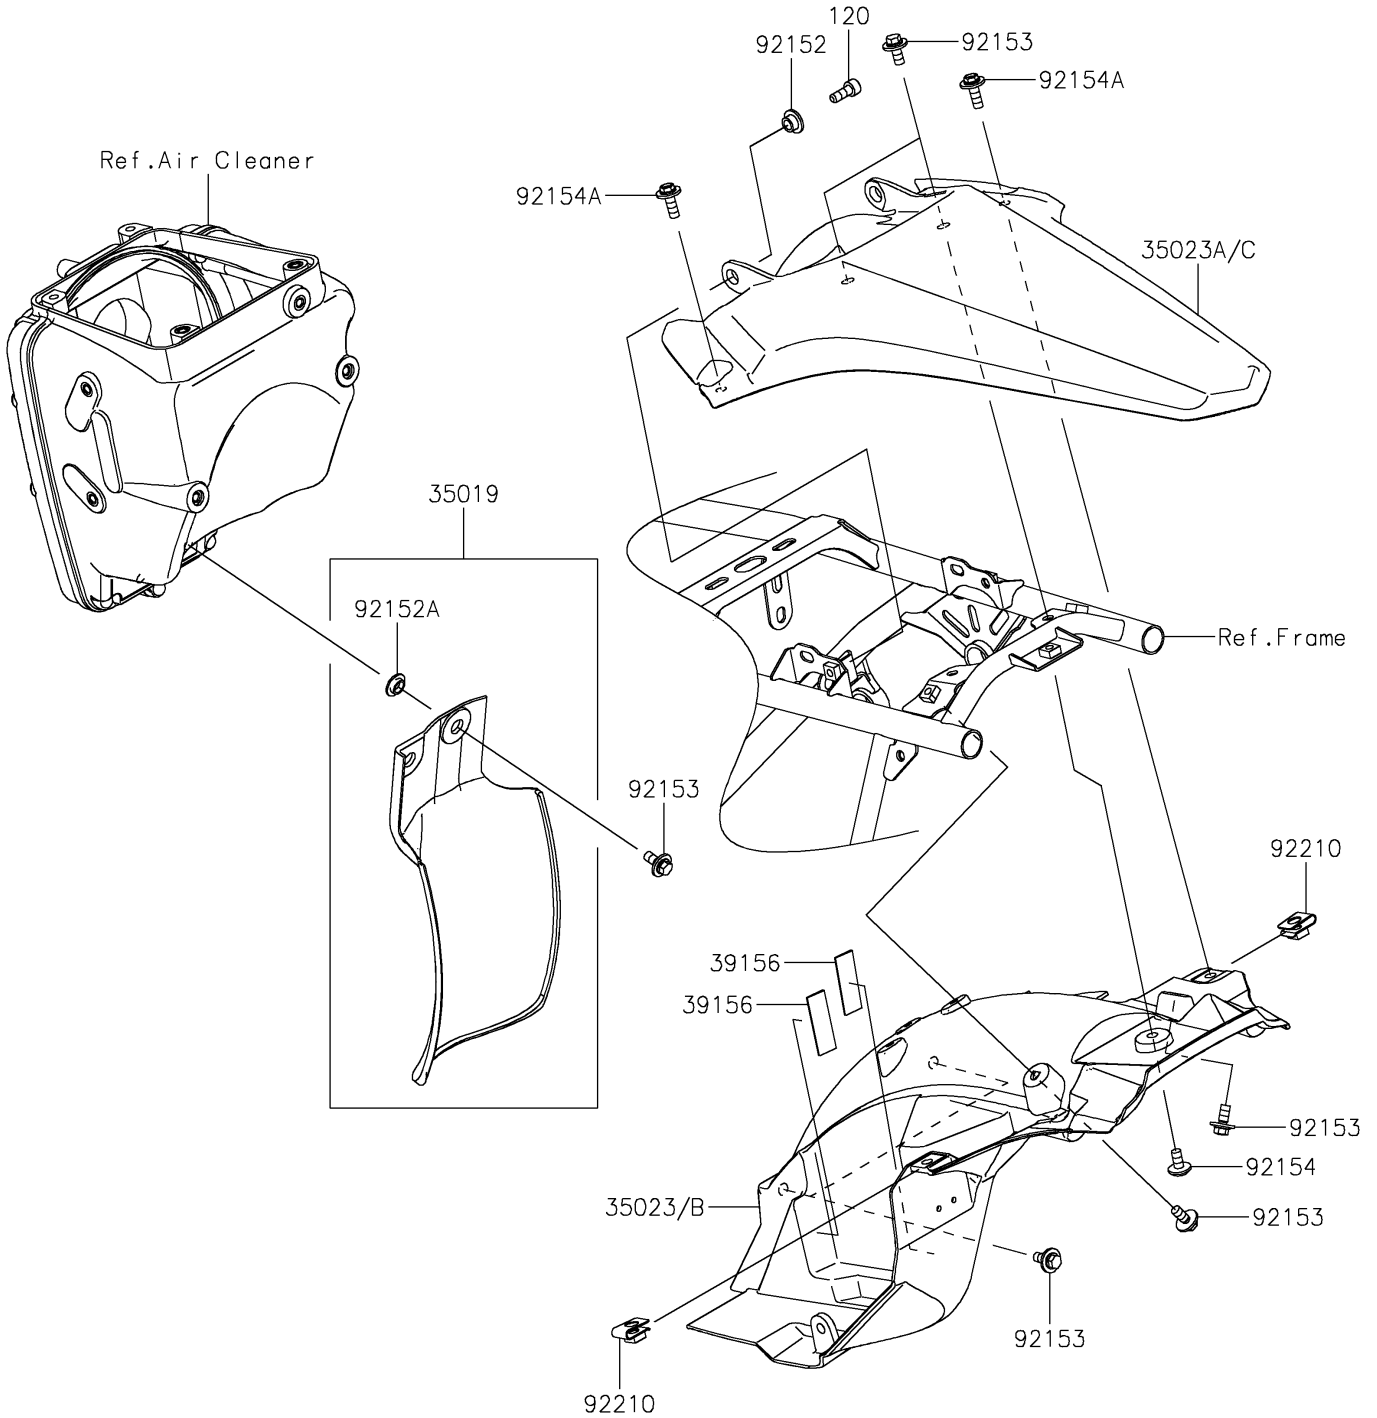

2021 KLX® 300R PARTS DIAGRAM

Rear Fender(s)

F2172

2021 KLX®300R PARTS LIST

Rear Fender(s)

ITEM NAME	PART NUMBER	QUANTITY
FLAP,RR FENDER,FR (Ref # 35019)	35019-0004	1
FENDER-REAR (Ref # 35023)	35023-0456	1
FENDER-REAR,L.GREEN (Ref # 35023A)	35023-0457-290	1
FENDER-REAR (Ref # 35023B)	35023-0461	1
FENDER-REAR,L.GREEN (Ref # 35023C)	35023-0470-290	1
PAD,15X40X1 (Ref # 39156)	39156-2548	2
COLLAR,6.8X10(16)X6.6 (Ref # 92152)	92152-0842	2
COLLAR,8.8X11.2X4 (Ref # 92152A)	92152-0909	2
BOLT,FLANGED,6X14 (Ref # 92153)	92153-0936	8
BOLT,SOCKET,6X12 (Ref # 92154)	92154-2355	1
BOLT,FLANGED,6X18 (Ref # 92154A)	92154-3994	2
NUT (Ref # 92210)	92210-0130	2
BOLT-SOCKET,6X16 (Ref # 120)	120CA0616	2