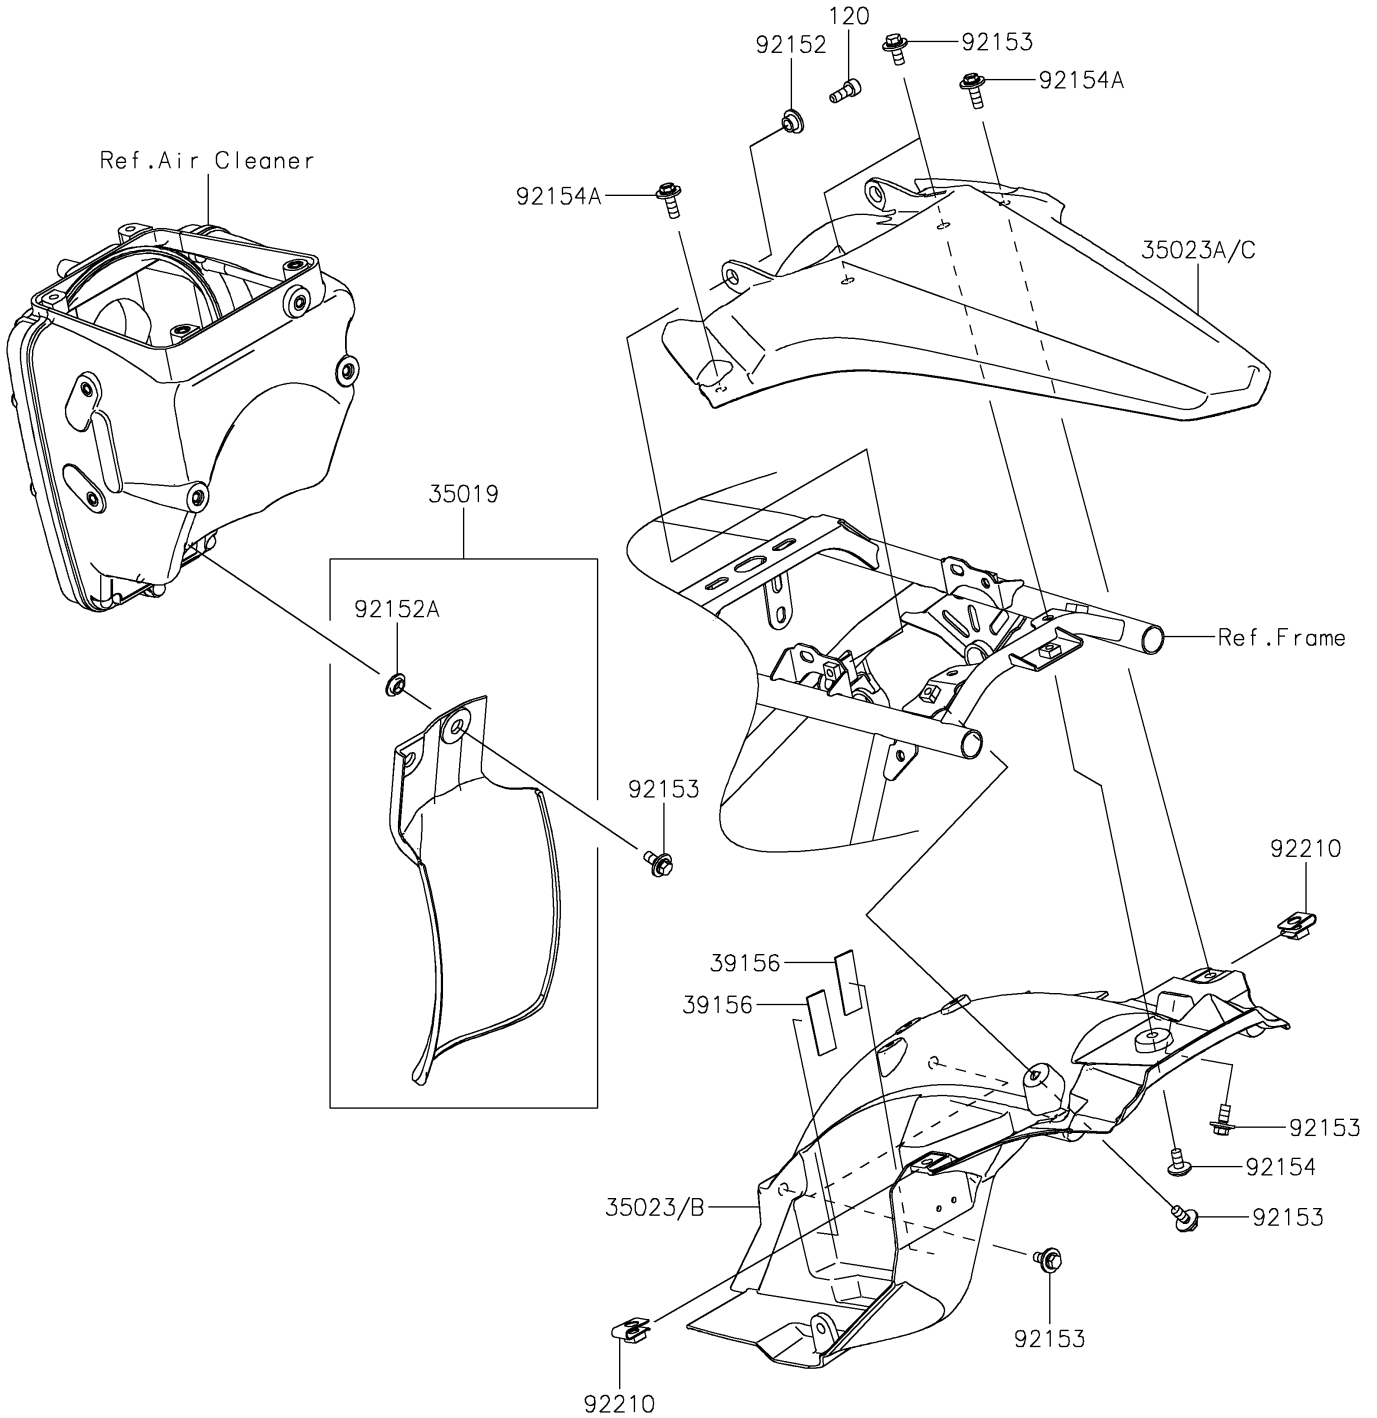

# 2022 KLX®300R PARTS DIAGRAM

Rear Fender(s)

F2172

## 2022 KLX®300R PARTS LIST

### Rear Fender(s)

ITEM NAME	PART NUMBER	QUANTITY
FLAP,RR FENDER,FR (Ref # 35019)	35019-0004	1
FENDER-REAR (Ref # 35023)	35023-0456	1
FENDER-REAR,L.GREEN (Ref # 35023A)	35023-0457-290	1
FENDER-REAR (Ref # 35023B)	35023-0461	1
FENDER-REAR,L.GREEN (Ref # 35023C)	35023-0470-290	1
PAD,15X40X1 (Ref # 39156)	39156-2548	2
COLLAR,6.8X10(16)X6.6 (Ref # 92152)	92152-0842	2
COLLAR,8.8X11.2X4 (Ref # 92152A)	92152-0909	2
BOLT,FLANGED,6X14 (Ref # 92153)	92153-0936	8
BOLT,SOCKET,6X12 (Ref # 92154)	92154-2355	1
BOLT,FLANGED,6X18 (Ref # 92154A)	92154-3994	2
NUT (Ref # 92210)	92210-0130	2
BOLT-SOCKET,6X16 (Ref # 120)	120CA0616	2