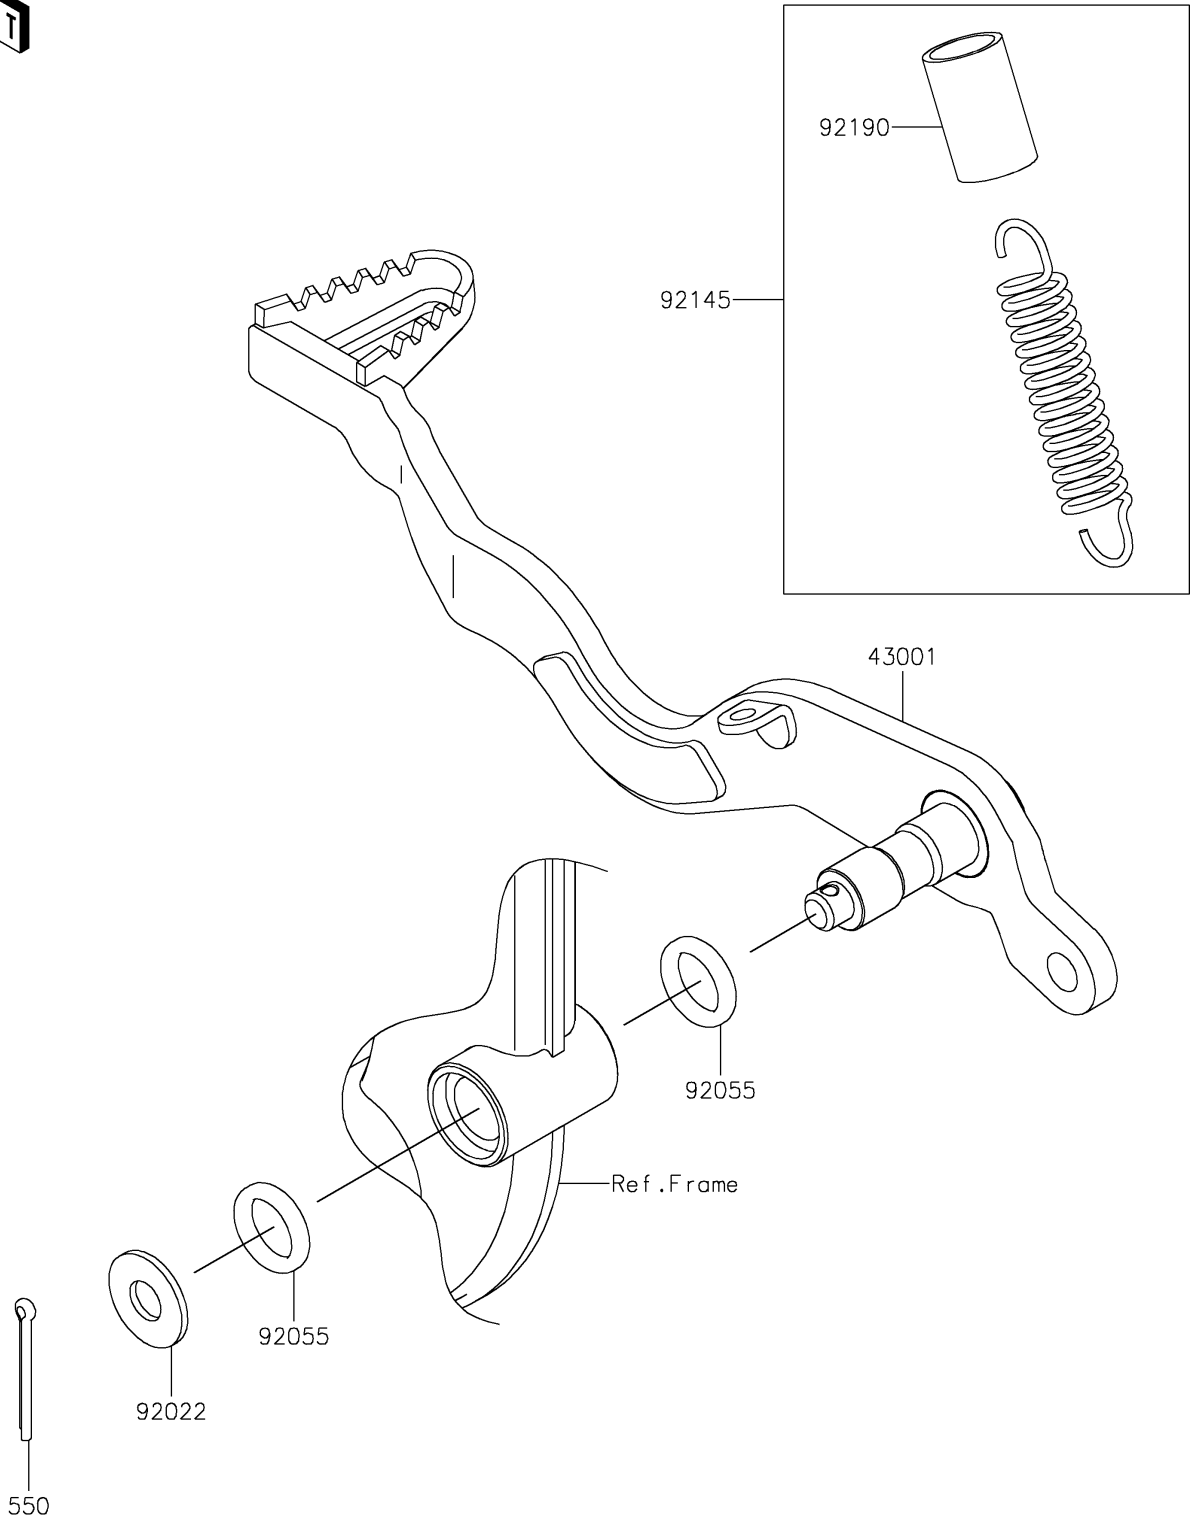

2021 KLX®300R PARTS DIAGRAM

Brake Pedal

F2260

2021 KLX®300R PARTS LIST

Brake Pedal

ITEM NAME	PART NUMBER	QUANTITY
LEVER-BRAKE,PEDAL (Ref # 43001)	43001-0110	1
WASHER,8.5X20X1.6 (Ref # 92022)	92022-1561	1
RING-O,OD=18.5 (Ref # 92055)	92055-0168	2
SPRING,BRAKE PEDAL RETURN (Ref # 92145)	92145-0684	1
TUBE,13X16X25 (Ref # 92190)	92190-1488	1
PIN-COTTER,2.5X25 (Ref # 550)	550AA2525	1