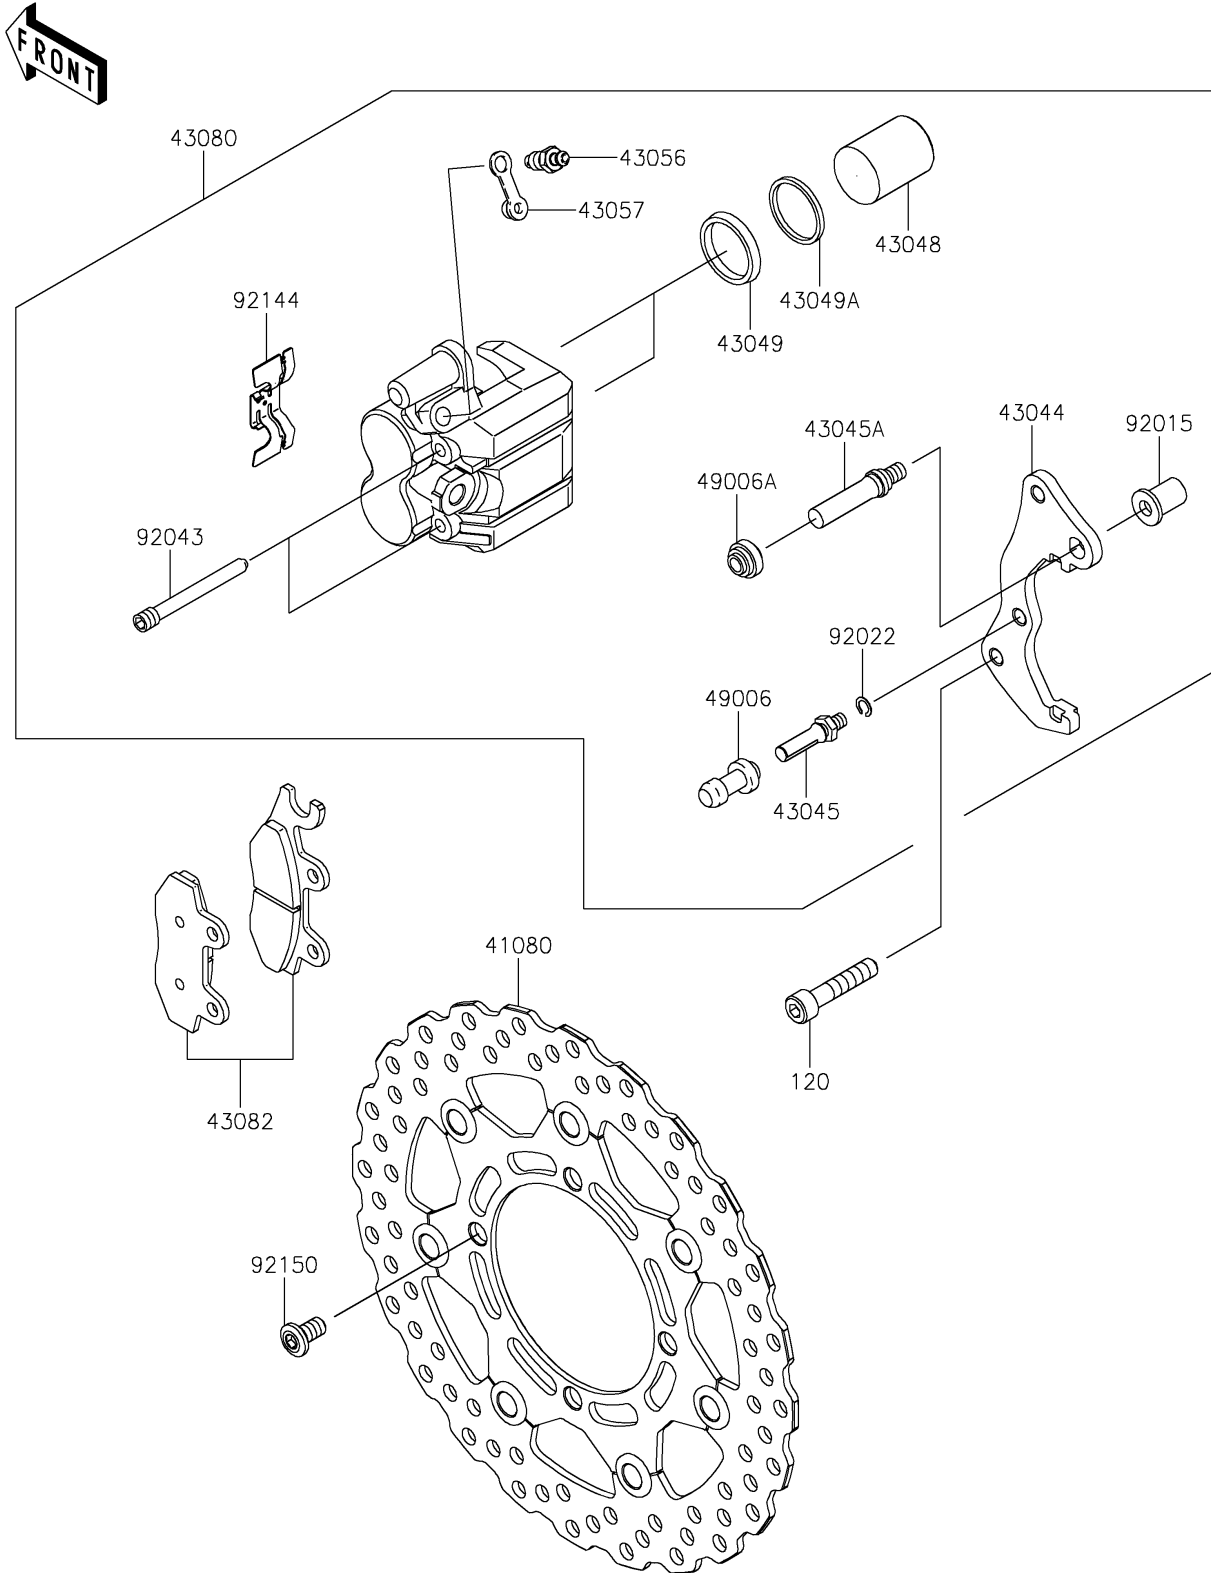

2021 KLX® 300R PARTS DIAGRAM

Front Brake

F2292

2021 KLX®300R PARTS LIST

Front Brake

ITEM NAME	PART NUMBER	QUANTITY
DISC,FR,SILVER+SIL (Ref # 41080)	41080-0705-S6	1
HOLDER-COMP-CALIPER (Ref # 43044)	43044-0094	1
SHAFT-CALIPER (Ref # 43045)	43045-1010	1
SHAFT-CALIPER (Ref # 43045A)	43045-1052	1
PISTON-CALIPER (Ref # 43048)	43048-0011	2
PACKING,PISTON SEAL (Ref # 43049)	43049-1060	2
PACKING,PISTON SEAL (Ref # 43049A)	43049-1061	2
BREATHER-BRAKE (Ref # 43056)	43056-0004	1
CAP-BREATHER (Ref # 43057)	43057-1001	1
CALIPER-SUB-ASSY (Ref # 43080)	43080-0218	1
PAD-ASSY-BRAKE (Ref # 43082)	43082-0060	1
BOOT,CALIPER (Ref # 49006)	49006-1088	1
BOOT,CALIPER (Ref # 49006A)	49006-1242	1
NUT (Ref # 92015)	92015-1740	1
WASHER,WAVE (Ref # 92022)	92022-1373	1
PIN,HANGER (Ref # 92043)	92043-1416	2
SPRING,PAD (Ref # 92144)	92144-1847	1
BOLT,DISC PLATE,8X15 (Ref # 92150)	92150-1811	4
BOLT-SOCKET,8X40 (Ref # 120)	120CA0840	2