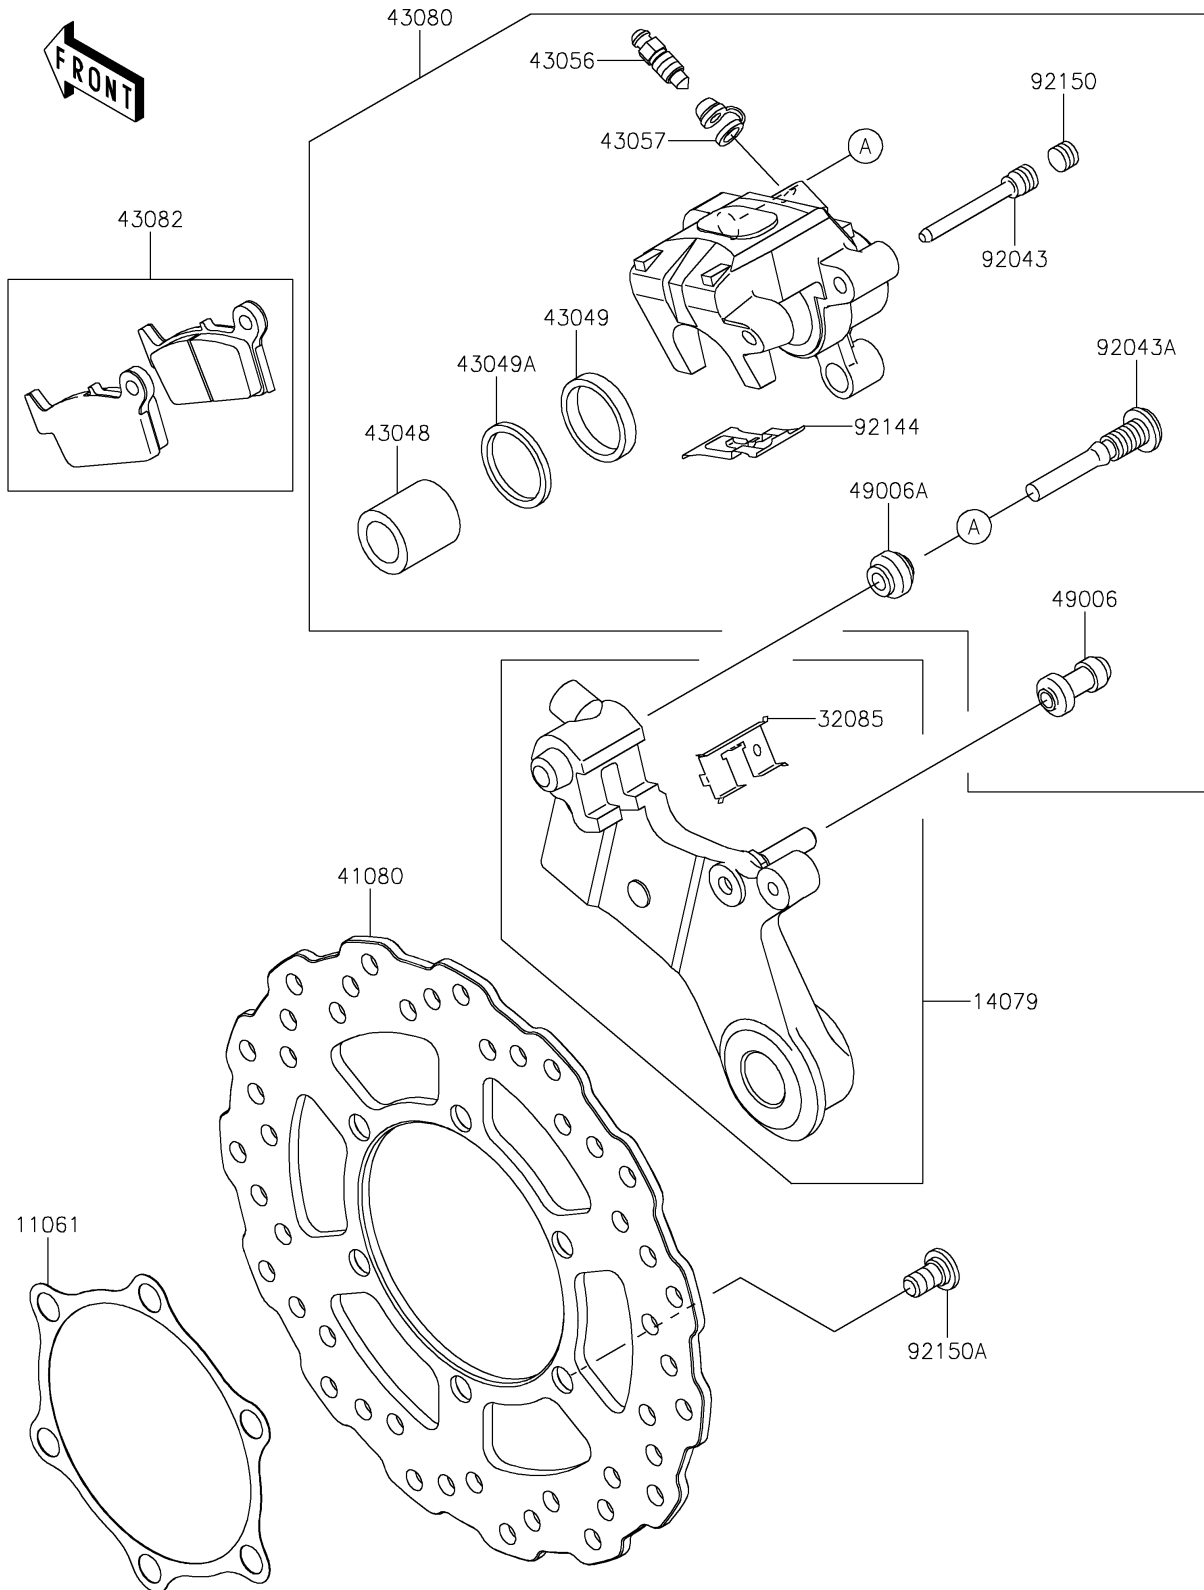

2021 KLX® 300R PARTS DIAGRAM

Rear Brake

F2294

2021 KLX®300R PARTS LIST

Rear Brake

ITEM NAME	PART NUMBER	QUANTITY
GASKET,RR DISK (Ref # 11061)	11061-1343	1
HOLDER-ASSY,REAR CALIPER (Ref # 14079)	14079-0030	1
STOPPER,PAD (Ref # 32085)	32085-1386	1
DISC,RR,SILVER (Ref # 41080)	41080-0116-CM	1
PISTON-CALIPER (Ref # 43048)	43048-1068	1
PACKING,PISTON SEAL (Ref # 43049)	43049-1060	1
PACKING,PISTON SEAL (Ref # 43049A)	43049-1061	1
BREATHER-BRAKE (Ref # 43056)	43056-0004	1
CAP-BREATHER (Ref # 43057)	43057-1001	1
CALIPER-SUB-ASSY,RR,SILVER (Ref # 43080)	43080-0069-GN	1
PAD-ASSY-BRAKE (Ref # 43082)	43082-0090	1
BOOT,CALIPER (Ref # 49006)	49006-1088	1
BOOT,CALIPER (Ref # 49006A)	49006-1242	1
PIN,HANGER (Ref # 92043)	92043-1507	1
PIN (Ref # 92043A)	92043-1508	1
SPRING,PAD (Ref # 92144)	92144-1819	1
BOLT,PLUG (Ref # 92150)	92150-1692	1
BOLT,DISC PLATE,8X15 (Ref # 92150A)	92150-1811	6