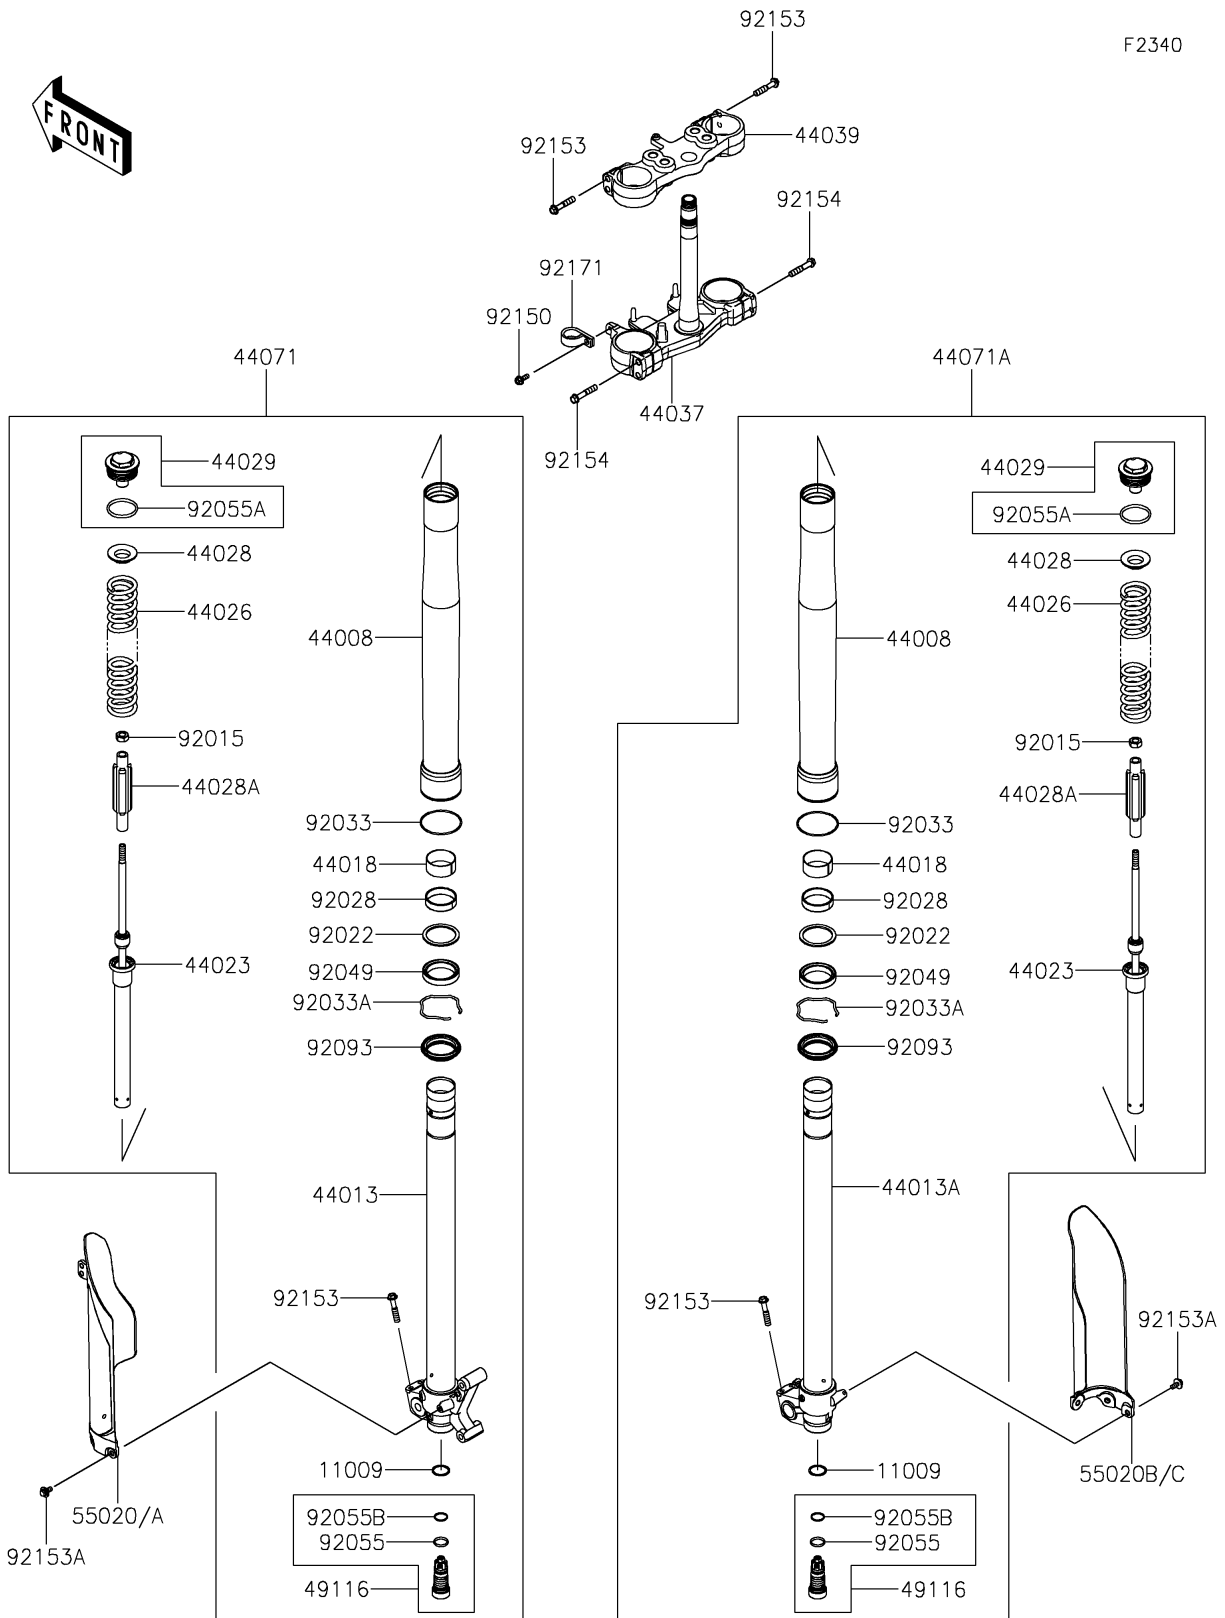

2021 KLX® 300R PARTS DIAGRAM

Front Fork

F2340

2021 KLX®300R PARTS LIST

Front Fork

ITEM NAME	PART NUMBER	QUANTITY
GASKET,FORK CYLINDER BOLT (Ref # 11009)	11009-1592	2
PIPE-FORK OUTER,SILVER (Ref # 44008)	44008-0032-KX	2
PIPE-FORK INNER,LH,P.SILVER (Ref # 44013)	44013-0090-458	1
PIPE-FORK INNER,RH,P.SILVER (Ref # 44013A)	44013-0092-458	1
PISTON-FORK,INNER PIPE (Ref # 44018)	44018-1056	2
CYLINDER-SET-FORK (Ref # 44023)	44023-0156	2
SPRING-FRONT FORK (Ref # 44026)	44026-0239	2
GUIDE-FORK SPRING (Ref # 44028)	44028-1081	2
GUIDE-FORK SPRING (Ref # 44028A)	44028-1084	2
SEAT-FORK SPRING,SILVER (Ref # 44029)	44029-0010-KX	2
HOLDER-FORK UNDER (Ref # 44037)	44037-0190	1
HOLDER-FORK UPPER (Ref # 44039)	44039-0198	1
DAMPER-ASSY,LH (Ref # 44071)	44071-1402	1
DAMPER-ASSY,RH (Ref # 44071A)	44071-1403	1
VALVE-ASSY,FORK (Ref # 49116)	49116-1145	2
GUARD,FORK,LH,EBONY (Ref # 55020)	55020-2231-6C	1
GUARD,FORK,RH,EBONY (Ref # 55020B)	55020-2232-6C	1
NUT (Ref # 92015)	92015-1839	2
WASHER (Ref # 92022)	92022-1299	2
BUSHING (Ref # 92028)	92028-1581	2
RING-SNAP (Ref # 92033)	92033-0080	2
RING-SNAP (Ref # 92033A)	92033-1077	2
SEAL-OIL (Ref # 92049)	92049-1373	2
RING-O (Ref # 92055)	92055-1156	2
RING-O,FORK,AIR TUBE (Ref # 92055A)	92055-1333	2
RING-O,FORK VALVE (Ref # 92055B)	92055-1502	2
SEAL,FORK OUTER TUBE (Ref # 92093)	92093-1342	2
BOLT,5X16 (Ref # 92150)	92150-1802	1
BOLT,8X40 (Ref # 92153)	92153-0020	8

2021 KLX®300R PARTS LIST

Front Fork

ITEM NAME	PART NUMBER	QUANTITY
BOLT,FLANGED,6X14 (Ref # 92153A)	92153-0936	6
BOLT,8X40 (Ref # 92154)	92154-4062	4
CLAMP (Ref # 92171)	92171-0820	1