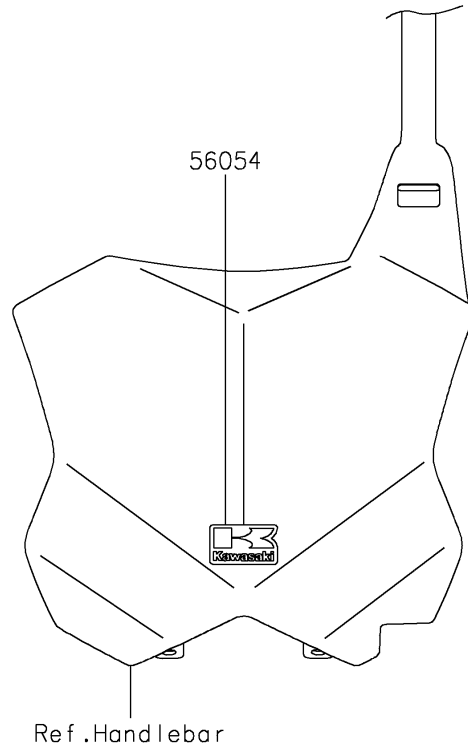

2021 KLX® 300R PARTS DIAGRAM

Decals(CMFNN/CMFNL)

F2861

2021 KLX®300R PARTS LIST

Decals(CMFNN/CMFNL)

ITEM NAME	PART NUMBER	QUANTITY
MARK,NUMBER PLATE,K (Ref # 56054)	56054-2249	1
PATTERN,SHROUD,LH (Ref # 56076)	56076-1373	1
PATTERN,SHROUD,RH (Ref # 56076A)	56076-1374	1